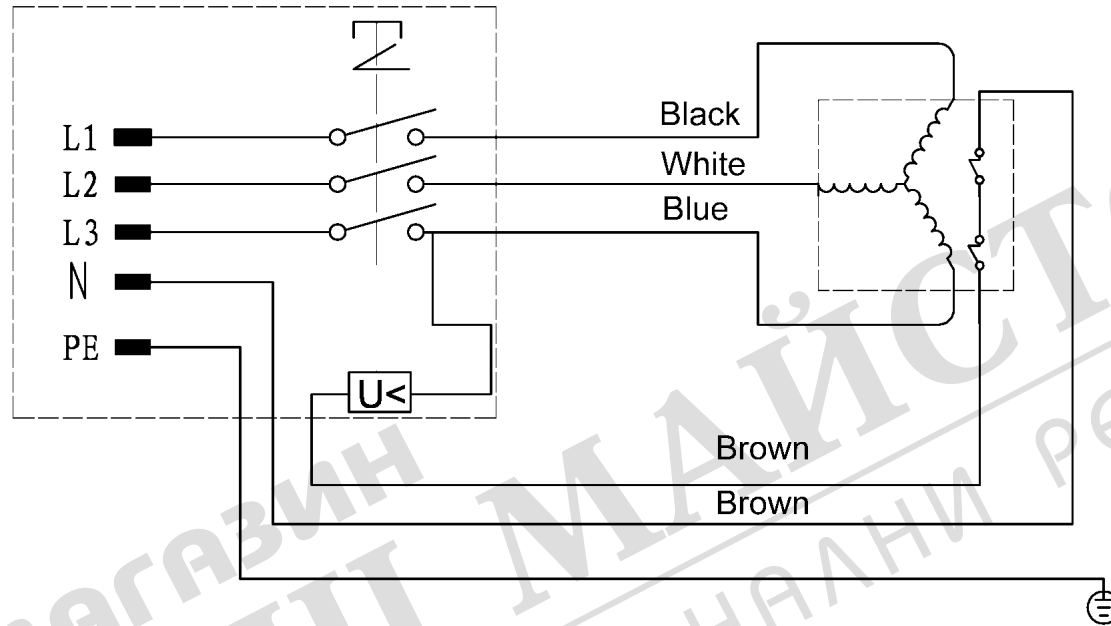

Позиция	Количество	Тип номер	Описание	PG
1	1	316046640	Eye protection cpl.left	21
2	1	316046650	Eye protection right cpl.	21
3	1	316046430	Wheel guard cpl.left	49
4	1	344498540	Cable w.socket,5-adrig	
5	1	338122240	Metabo label	10
7	1	316046620	Wheel guard compl.right	49
8	1	316046630	flange right cpl.	34
9	1	316046610	Clamping flange compl.left	34
10	1	316046660	Supporting Angle cpl.left	15
11	1	338053560	NAME PLATE	10
12	1	316046670	Foot compl.	42
13	1	343409470	Switch compl.	30
14	1	316046680	Supporting Angle right cpl.	15
15	1	344161530	Hexagonal key	12
16	1	338122630	Indication label Full-view safety goggle	10
1001	1	338505260	Wiring diagram,400V	

магазин
БАШ МАЙСТОРА
ПРОФЕСИОНАЛНИ РЕШЕНИЯ

МАГАЗИН МАЙСТОРА
БАШ
ПРОФЕССИОНАЛЬНЫЕ РЕШЕНИЯ