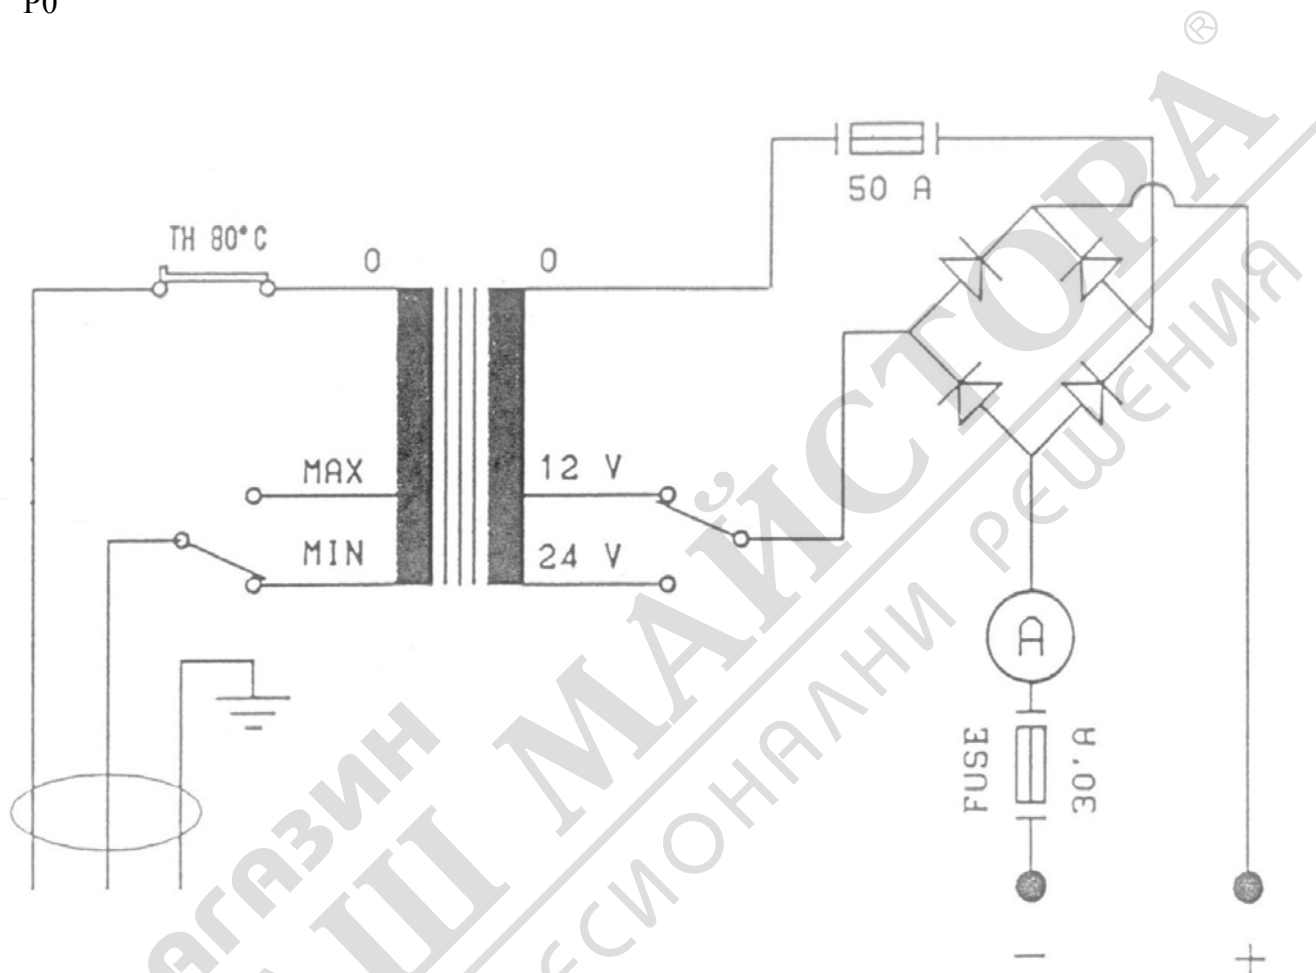

:: CLASS 30A - 30,0 Amp 12/24 Volt - 230V 50/60Hz ::

[Print](#)

Cod. Article
318500
Version
P0

[Print](#)

МАГАЗИН МАЙСТОРА
ПРОФЕСІОНАЛНИ РЕШЕННЯ

:: CLASS 30A - 30,0 Amp 12/24 Volt - 230V 50/60Hz ::

Cod. Article
318500
Version
P0

Ref.	Code	Description
	740908	CABLE
	910226	CARDBOARD BOX B.C. CLASS
1	711435	BOTTOM
2	710726	TOP COVER
3	720032	HANDLE
4	651037	SWITCH
5	652005	AMMETER
6	720096	CABLE LOCK
7	674003	POSITIVE CLAMP WITHOUT CABLE
8	674006	NEGATIVE CLAMP WITHOUT CABLE
9	720180	FUSE COVER
10	630033	INSULATOR
11	750692	TRANSFORMER
12	666068	RECTIFIER
13	657014	THERMAL PROTECTIVE DEVICE
15	010299	FUSE 30 Amp (10PCS)
16	010296	FUSE 50 Amp (10PCS)