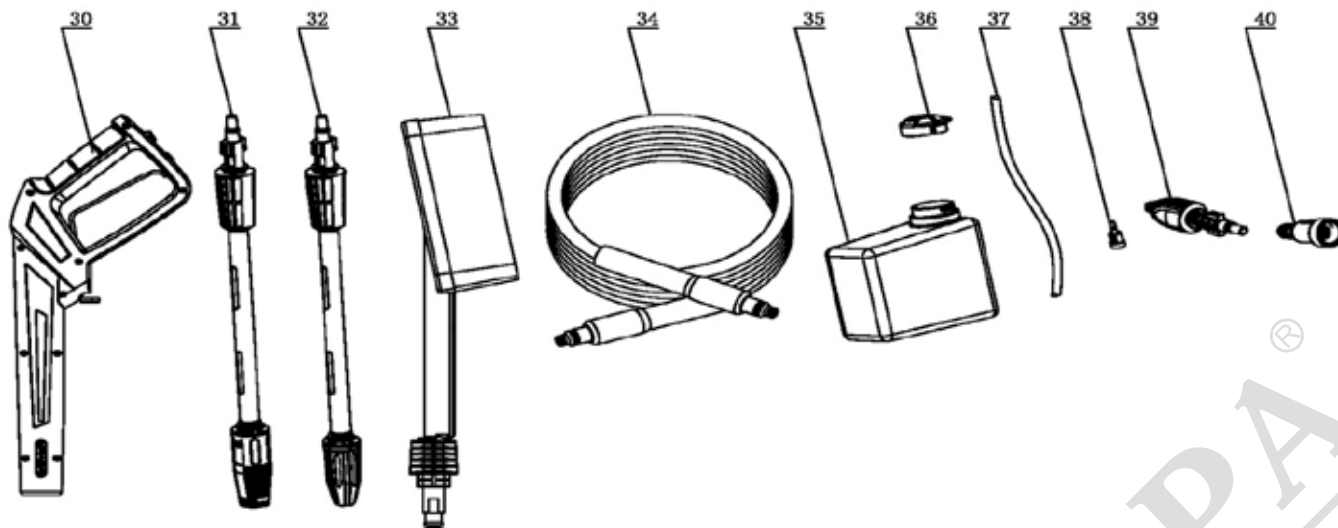

POS	CODE	DESCRIPTION	QTY
30	3640920	PISTOLA - GUN M-01 MAKITA 840.05	1
32	3640940	LANCIA ROTOPOWER - ROTOPOWER LANCE ARCE01 840.056	1
33	3640950	SPAZZOLA FISSA BAIONETTA - BAYONET FIX BRUSH 840.013	1
34	3640960	TUBO ARMATO - STEEL ARMED HOSE 12MM 8 MT 840.008	1
35	3640380	SERBATOIO DETERG. - FOAM TANK ROLE RIDE 840.015	1
36	3640390	TAPPO SERB. DETERG.NERO - BLACK DETERG. CAP ROLE RIDE 840.016	1
37	3640680	TUBO DETERG.TRASP. - TRANSP. DETERG. HOSE 0,8 MT 840.014	1
38	3440720	FILTRO DETERGENTE-DETERGENT FILTER 840.043	1
39	3640670	UGELLO DETERG.- FOAM NOZZLE OPP 840.033	1
40	3082130	INLET FITTING 3/4"WITH WATER FILTER 840.005	1