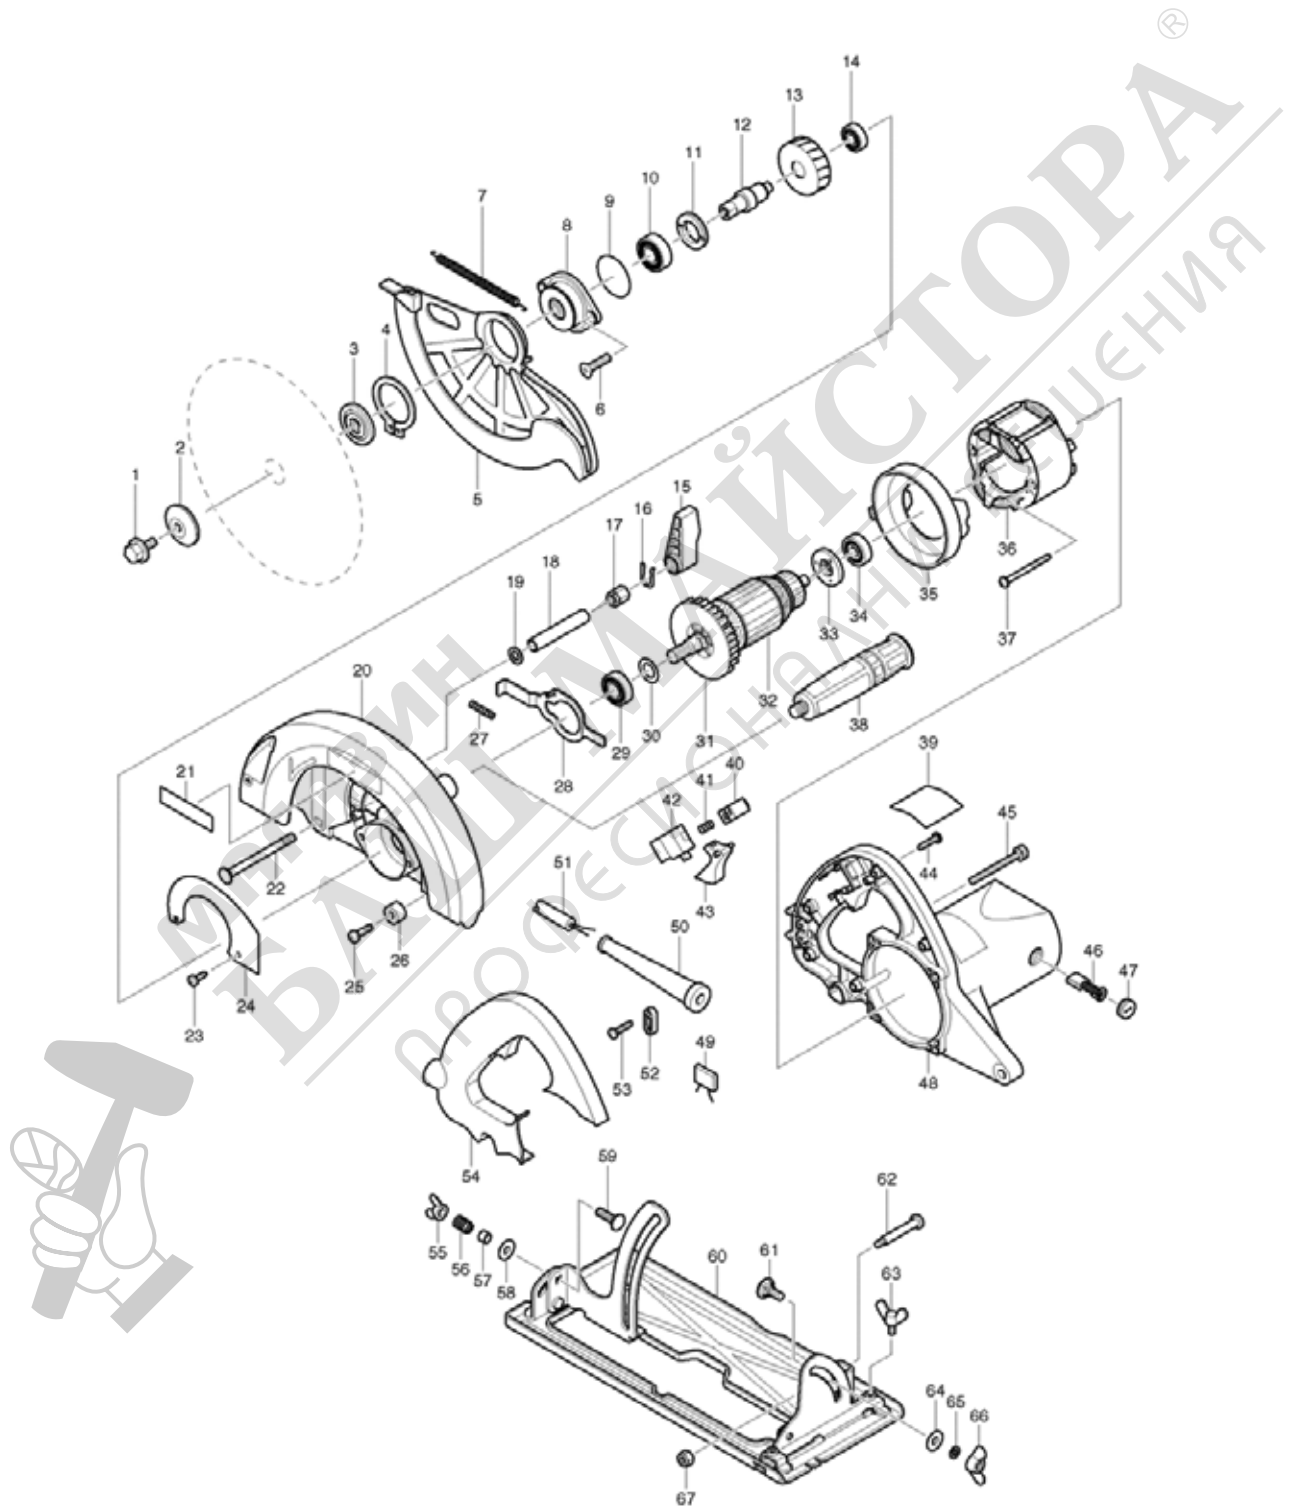

Makita Service Information / Model: N5900B

Makita Werkzeug Ges.m.b.H.

Kolpingstrasse 13, 1230 Wien

Tel: 01 / 616 27 30 - 0*

Fax: 01 / 616 27 30 - 40

Mail: verkauf@makita.at

Web: www.makita.at

Makita Service Information / Model: N5900B

POS	Bestell-Nr.	Artikelbeschreibung	Stk.	Stk.Preis
1	251644-1	FLANSCHSCHRAUBE M8x20	1	N/A
2	224301-4	FLANSCHMUTTER 42 5903R	1	N/A
3	224302-2	INNENFLANSCH 42 (O.SCHLITZ)590	1	N/A
4	961202-2	SEEGERING S-45 N5900B	1	N/A
5	318091-0	BEWEGL.SCHUTZ N5900B	1	N/A
6	265031-8	SENKKOPFSSCHRAUBE M6 5903R	2	N/A
7	231846-5	RÜCKHOLFEDER 5 N5900B	1	N/A
8	318089-7	LAGERSCHILD N5900B	1	N/A
9	213560-5	O-RING 44	1	N/A
10	211228-7	KUGELLAGER 6202DDW	1	N/A
11	285809-3	LAGERHALTERING 9218SB/DA6301/	1	N/A
12	323955-5	SPINDEL N5900B	1	N/A
13	226523-2	ZAHNRAD 39 N5900B	1	N/A
14	211088-7	KUGELLAGER 6000DDW	1	N/A
15	272230-5	KLEMMHEBEL 54	1	N/A
16	231955-0	RINGFEDER 12	1	N/A
17	252134-7	MUTTER M8 5903R/5103R/5104S	1	N/A
18	331568-8	ROHR 9 N5900B	1	N/A
19	941201-0	BEILAGSCHEIBE 8	1	N/A
20	188420-9	SÄGEBLATTGEHÄUSE N5900B	1	N/A
20		*** INC. 21		N/A
20.2	158413-0	SÄGEBLATTGEHÄUSE N5900B kpl.	1	N/A
21	819064-1	ETIKETTE " M A K I T A "	1	N/A
22	266237-1	SCHRAUBE M8x90 5008MG	1	N/A
23	266026-4	SELBSTSCHNEID. SCHRAUBE 4x12	2	N/A
24	345760-0	ABDECKPLATTE N5900B	1	N/A
25	251350-8	SENKKOPFSCHRAUBE M6x28 N5900B	1	N/A
26	262564-4	GUMMIHÜLSE 6 N5900B	1	N/A
27	233264-3	DRUCKFEDER 5 N5900B	1	N/A
28	344844-1	SPINDELARRETIERUNG N5900B	1	N/A
29	211236-8	KUGELLAGER 6002DDW neu	1	N/A
30	267164-5	SCHEIBE 15 HP2040/HP2041/N590	1	N/A
31	240003-4	LÜFTERRAD 80 2702/DA4030/TW1	1	N/A
32	516818-4	ANKER 220V N5900B	1	N/A
32		*** INC. 29-31,33,34		N/A
33	681630-2	ISOLIERSCHEIBE	1	N/A
34	211066-7	KUGELLAGER 6200LLB	1	N/A
35	417114-2	LUFTABLEITPLATTE N5900B	1	N/A
36	596208-7	FELD 220V N5900B	1	N/A
37	266044-2	SELBSTSCHNEID. SCHRAUBE 5x60	2	N/A