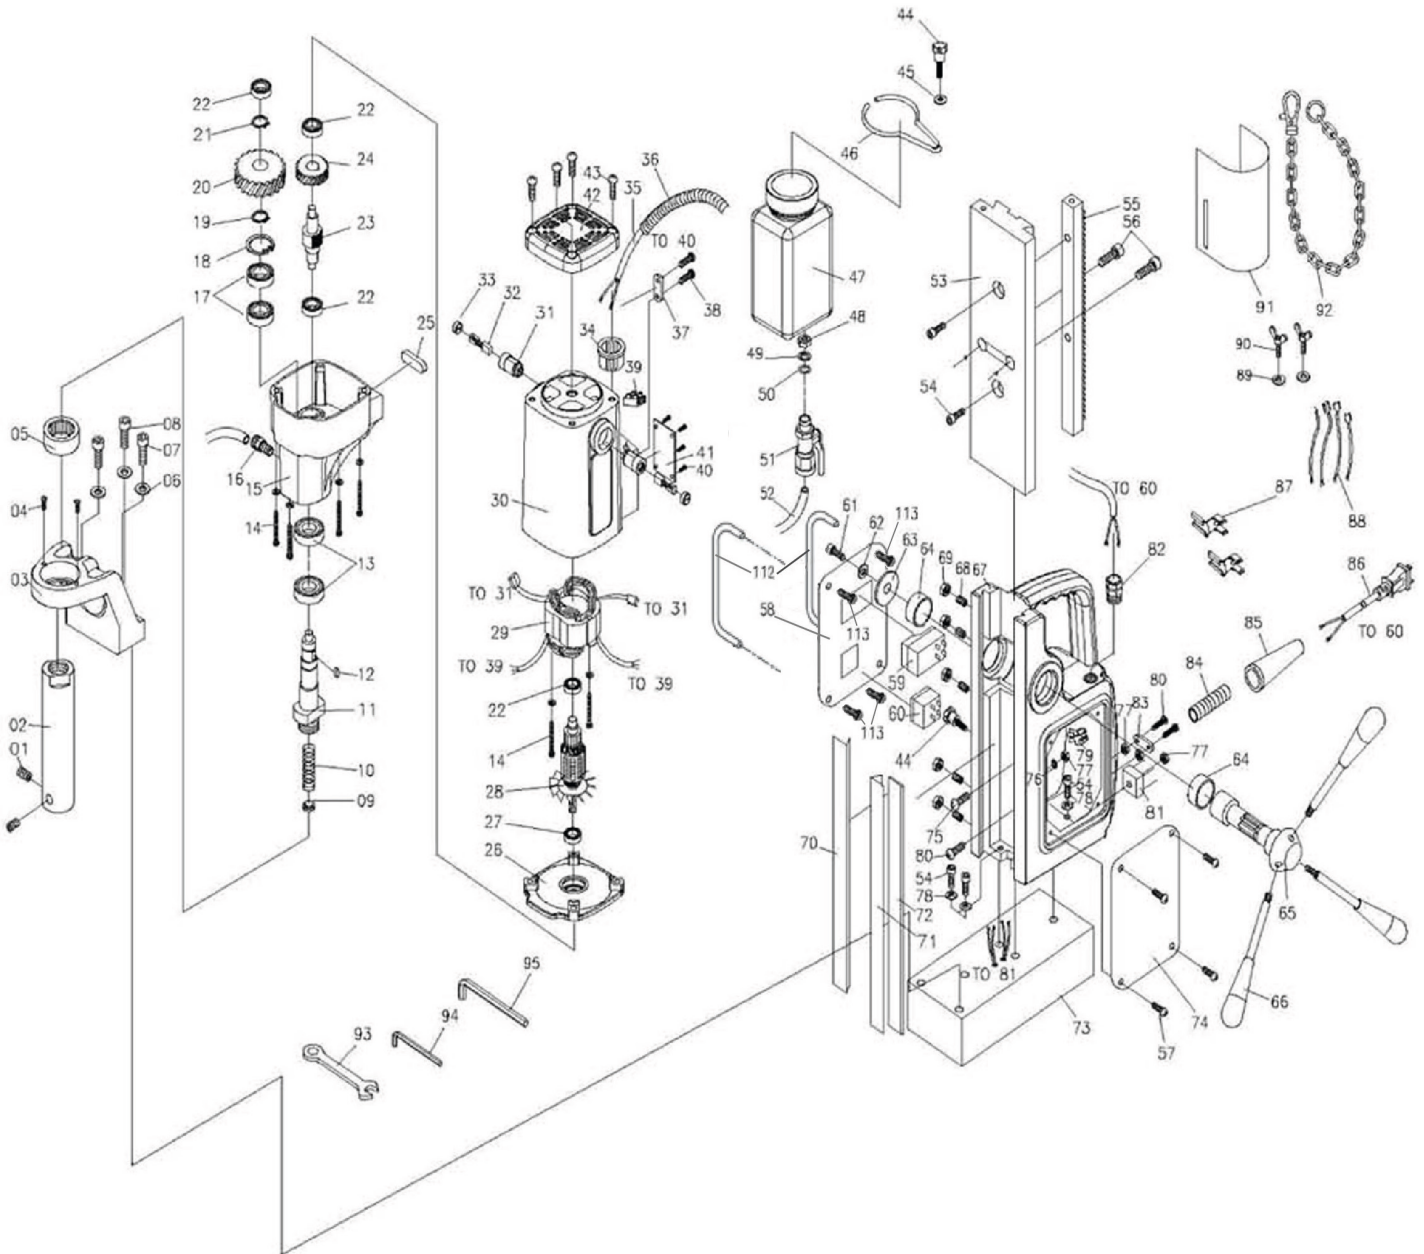

MAGPRO 35

MAGPRO 35

ITEM	PART NO	QTY	PART NAME		**Price in €
1.)	MA3501	2	SET SCREW	M8x7	1.94 €
2.)	MA3502	1	ARBOR SHAFT		59.78 €
3.)	MA3503	1	ARBOR SUPPORT BRACKET		42.28 €
4.)	MA3504	2	LOCKING SCREW	M5*8	0.49 €
5.)	MA3505	1	BEARING	HK3516	12.15 €
6.)	MA3506	3	SPRING WASHER	M8	0.49 €
7.)	MA3507	2	SOCKET CAP BOLT	M8*55	0.97 €
8.)	MA3508	1	SOCKET CAP BOLT	M8*20	0.49 €
9.)	MA3509	1	WATER SEAL		1.94 €
10.)	MA3510	1	SPRING	ϕ13.3*ϕ16.3* 1.5 145mm	0.97 €
11.)	MA3511	1	SPINDLE		46.17 €
12.)	MA3512	1	PARALLEL KEY	M5*5*10	1.46 €
13.)	MA3513	2	OIL SEAL	28*40*7	1.94 €
14.)	MA3514	6	SCREW W/ WASHER	M5*60	0.49 €
15.)	MA3515	1	GEAR CASE		66.58 €
16.)	MA3516	1	COOLANT CONNECTOR		3.89 €
17.)	MA3517	2	BALL BEARING	6003ZZ	16.04 €
18.)	MA3518	1	INTERNAL CIRCLIP	R35	0.49 €
19.)	MA3519	1	EXTERNAL CIRCLIP	S17	0.49 €
20.)	MA3520	1	OUTPUT GEAR	52T	32.56 €
21.)	MA3521	1	EXTERNAL CIRCLIP	S15	0.49 €
22.)	MA3522	4	BALL BEARING	608ZZ	6.32 €
23A.)	MA3523A	1	INTERMEDIATE GEAR PINION	8T	15.07 €
24A.)	MA3524A	1	INTERMEDIATE GEAR	50T	17.98 €
25.)	MA3525	1	POSITIONING KEY	4*4*30	1.46 €
26.)	MA3526	1	Gear Plate		24.30 €
27.)	MA3527	1	BALL BEARING	609 zz	10.21 €
28.)	MA3528	1	ARMATURE	220 V	82.62 €
	MA3528UK	1	ARMATURE	110 V	83.59 €
29.)	MA3529	1	STATOR	220 V	58.32 €
	MA3529UK	1	STATOR	110 V	64.15 €
30.)	MA3530	1	MOTOR HOUSING		25.27 €
31.)	MA3531	1	BRUSH HOLDER SET (2 Pieces)	7*11	13.61 €
32.)	MA3532	1	CARBON BRUSH (SET) 2 Pieces	7*11	14.03 €
33.)	MA3533	2	BRUSH CAP	7*11	0.97 €
35.)	MA3535	1	MOTOR CABLE	1.25*2C*65cm	5.83 €
36.)	MA3536	1	CABLE LOOM	40cm	2.43 €
37.)	MA3537	2	CABLE CLIP		0.49 €
38.)	MA3538	6	SCREW	M4*14	0.49 €
39.)	MA3539	2	WIRE CONNECTOR BLOCK		0.49 €
42.)	MA3542	1	MOTOR TAIL COVER		4.37 €
43.)	MA3543	4	SCREW	M5*12	0.49 €
44.)	MA3544	3	THUMB KNOB	M5*16	2.43 €
45.)	MA3545	2	FLAT WASHER	M5	0.49 €
46.)	MA3546	1	COOLANT TANK BRACKET		2.92 €
47.)	MA3547	1	COOLANT TANK SET		23.33 €
52.)	MA3552	1	COOLANT TUBE	20cm	0.49 €
53.)	MA3553	1	SLIDE PLATE		109.35 €
54.)	MA3554	5	SOCKET CAP BOLT	M6*20	0.49 €
55.)	MA3555	1	GEAR RACK		16.52 €
56.)	MA3556	2	SOCKET CAP BOLT	M8*16	0.97 €
57.)	MA3557	4	SCREW	M4*8	0.49 €
58.)	MA3558	1	SWITCH PANEL		4.37 €
59.)	MA3559	1	MOTOR SWITCH	220 V	44.23 €
	MA3559UK	1	MOTOR SWITCH	110 V	44.23 €
60.)	MA3560	1	ILLUMINATED MAGNET SWITCH	220/110 V	7.29 €
61.)	MA3561	1	SOCKET CAP BOLT	M6*16	0.49 €