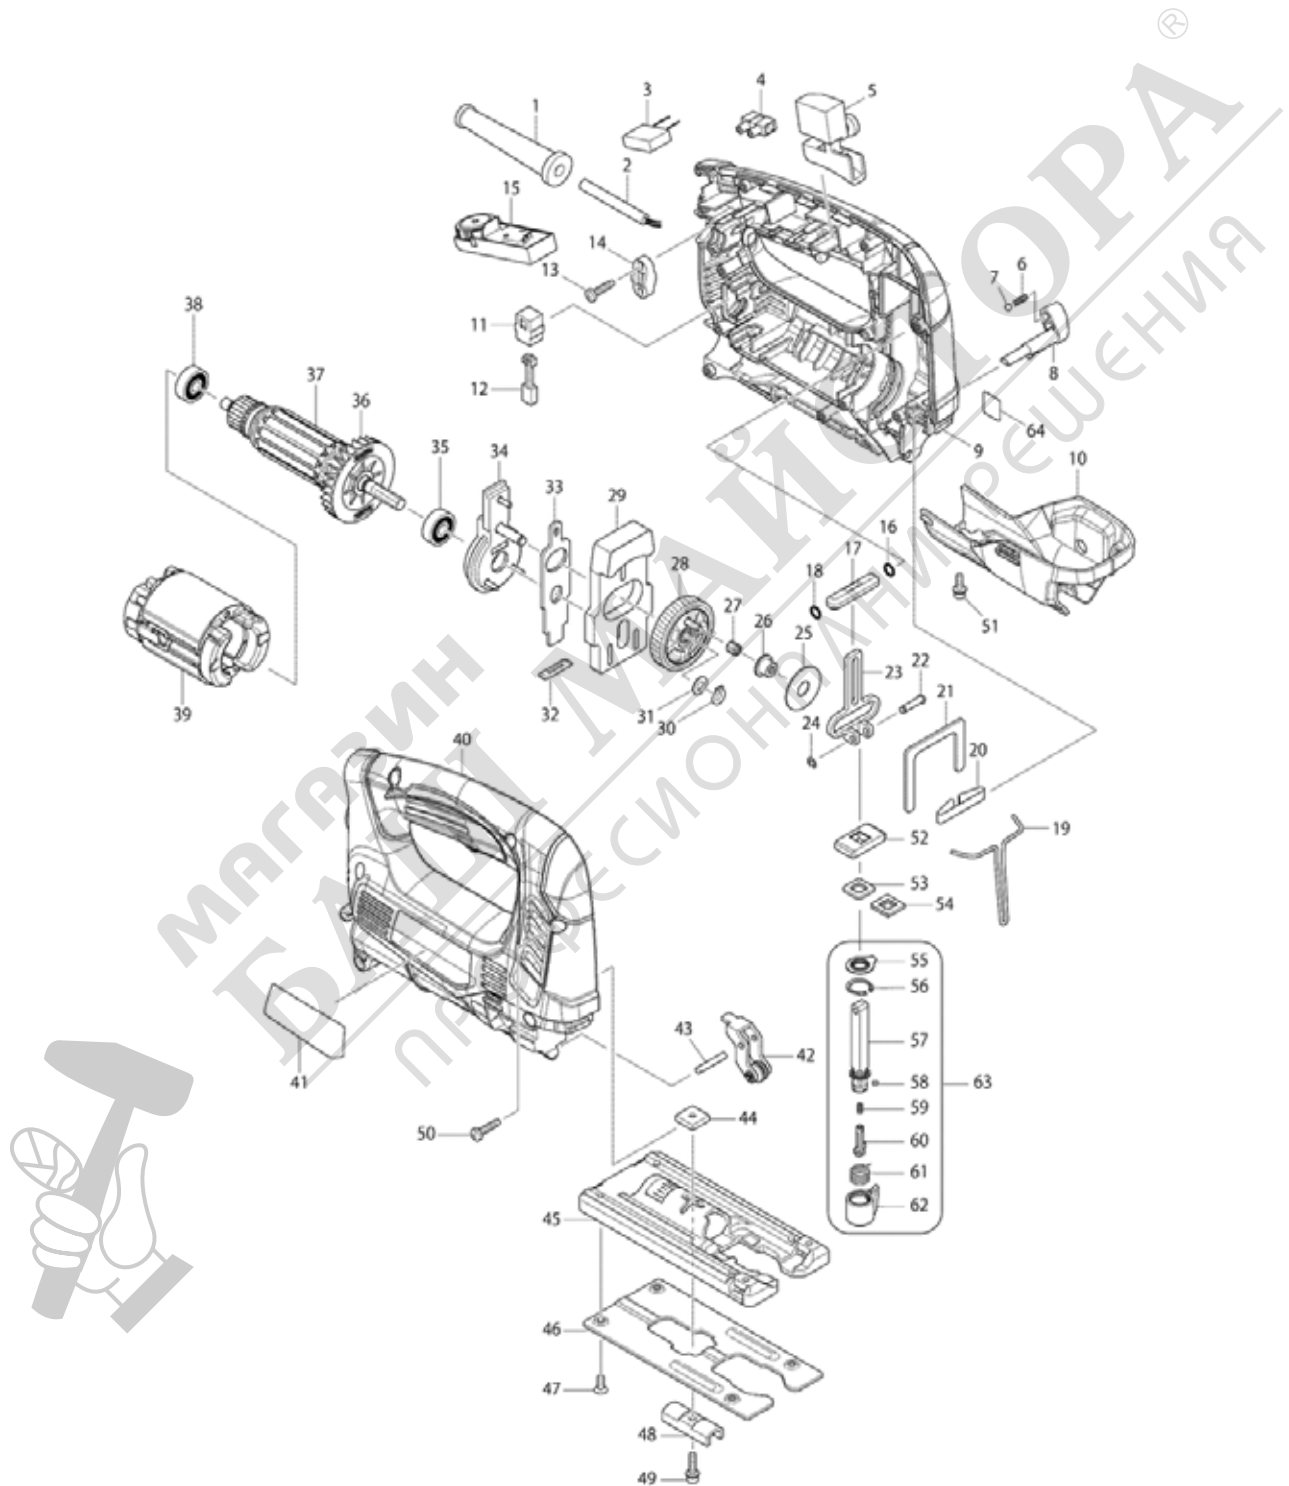

Makita Service Information / Model: JV0600

Makita Werkzeug Ges.m.b.H.

Kolpingstrasse 13, 1230 Wien

Tel: 01 / 616 27 30 - 0*

Fax: 01 / 616 27 30 - 40

Mail: verkauf@makita.at

Web: www.makita.at

Makita Service Information / Model: JV0600

POS	Bestell-Nr.	Artikelbeschreibung	Stk.	Stk.Preis
1	682502-4	KABELSCHUTZ 8-85 HP1641	1	N/A
2	695034-2	KABEL 1.0-2-4.0	1	N/A
3	645149-5	KONDENSATOR 4350CT/FCT	1	N/A
4	654532-5	KONTAKTKLEMME 1P RP0900	1	N/A
5	650202-4	SCHALTER 4340CT-4350CT-Serien	1	N/A
6	233151-6	DRUCKFEDER 4	1	N/A
7	216008-6	STAHLKUGEL 4 FS2300-6300	1	N/A
8	272269-8	HEBEL 18 JV0600	1	N/A
9	187163-0	MOTERGEHÄUSE(R+L) JV0600	1	N/A
9		*** INC. 40		N/A
10	318751-4	GEHÄUSEDECKEL KPL. JV0600	1	N/A
11	643552-4	KOHLLENHALTER 5-8 f. CB64	2	N/A
12	191627-8	KOHLLEN CB-64 (=CB 56,57)	1	N/A
13	265995-6	SELBSTSCHN.SCHRA 4x18 BO5030	2	N/A
14	687052-4	KABELKLEMMPLATTE	1	N/A
15	620046-6	REGELELEKTRONIK JV0600	1	N/A
16	213038-8	O-RING 5 4322-4329	1	N/A
17	313082-6	STÖSSELFÜHRUNG 4322-4329	1	N/A
18	213038-8	O-RING 5 4322-4329	1	N/A
19	326092-4	SCHUTZDRAHT JV0600	1	N/A
20	232183-0	BLATTFEDER 4324/4328/4329	1	N/A
21	346473-6	ANSCHLAGPLATTE JV0600	1	N/A
22	268090-1	STIFT 4 4340CT-4351FCT/BJV14	1	N/A
23	310484-7	SLIDER JV0600	1	N/A
24	961017-7	SPERRING E-3 BHR241	1	N/A
25	253180-3	SCHEIBE 10 6906/DP3003/HR401	1	N/A
26	257804-3	Ansatzhülse 7 JV0600	1	N/A
27	212965-6	NADELKÄFIG JV0600	1	N/A
28	141026-4	ZAHNRAD JV0600	1	N/A
29	313216-1	PENDELPLATTE JV0600	1	N/A
30	961002-0	SEEGERING S-6	1	N/A
31	253715-0	SCHEIBE 6	1	N/A
32	416703-0	STAUBSCHUTZPLATTE 4324/4328-29	1	N/A
33	346471-0	EXZENTERPLATTE JV0600	1	N/A
34	141029-8	LAGERGEHÄUSE JV0600	1	N/A
35	210005-4	KUGELLAGER 608DDW HM3541FC	1	N/A
36	240115-3	LÜFTERRAD 55 JV0600	1	N/A
37	518871-6	ANKER 220V JV0600	1	N/A
37		*** INC. 35,36,38		N/A
38	210023-2	KUGELLAGER 627DDW BHR241	1	N/A