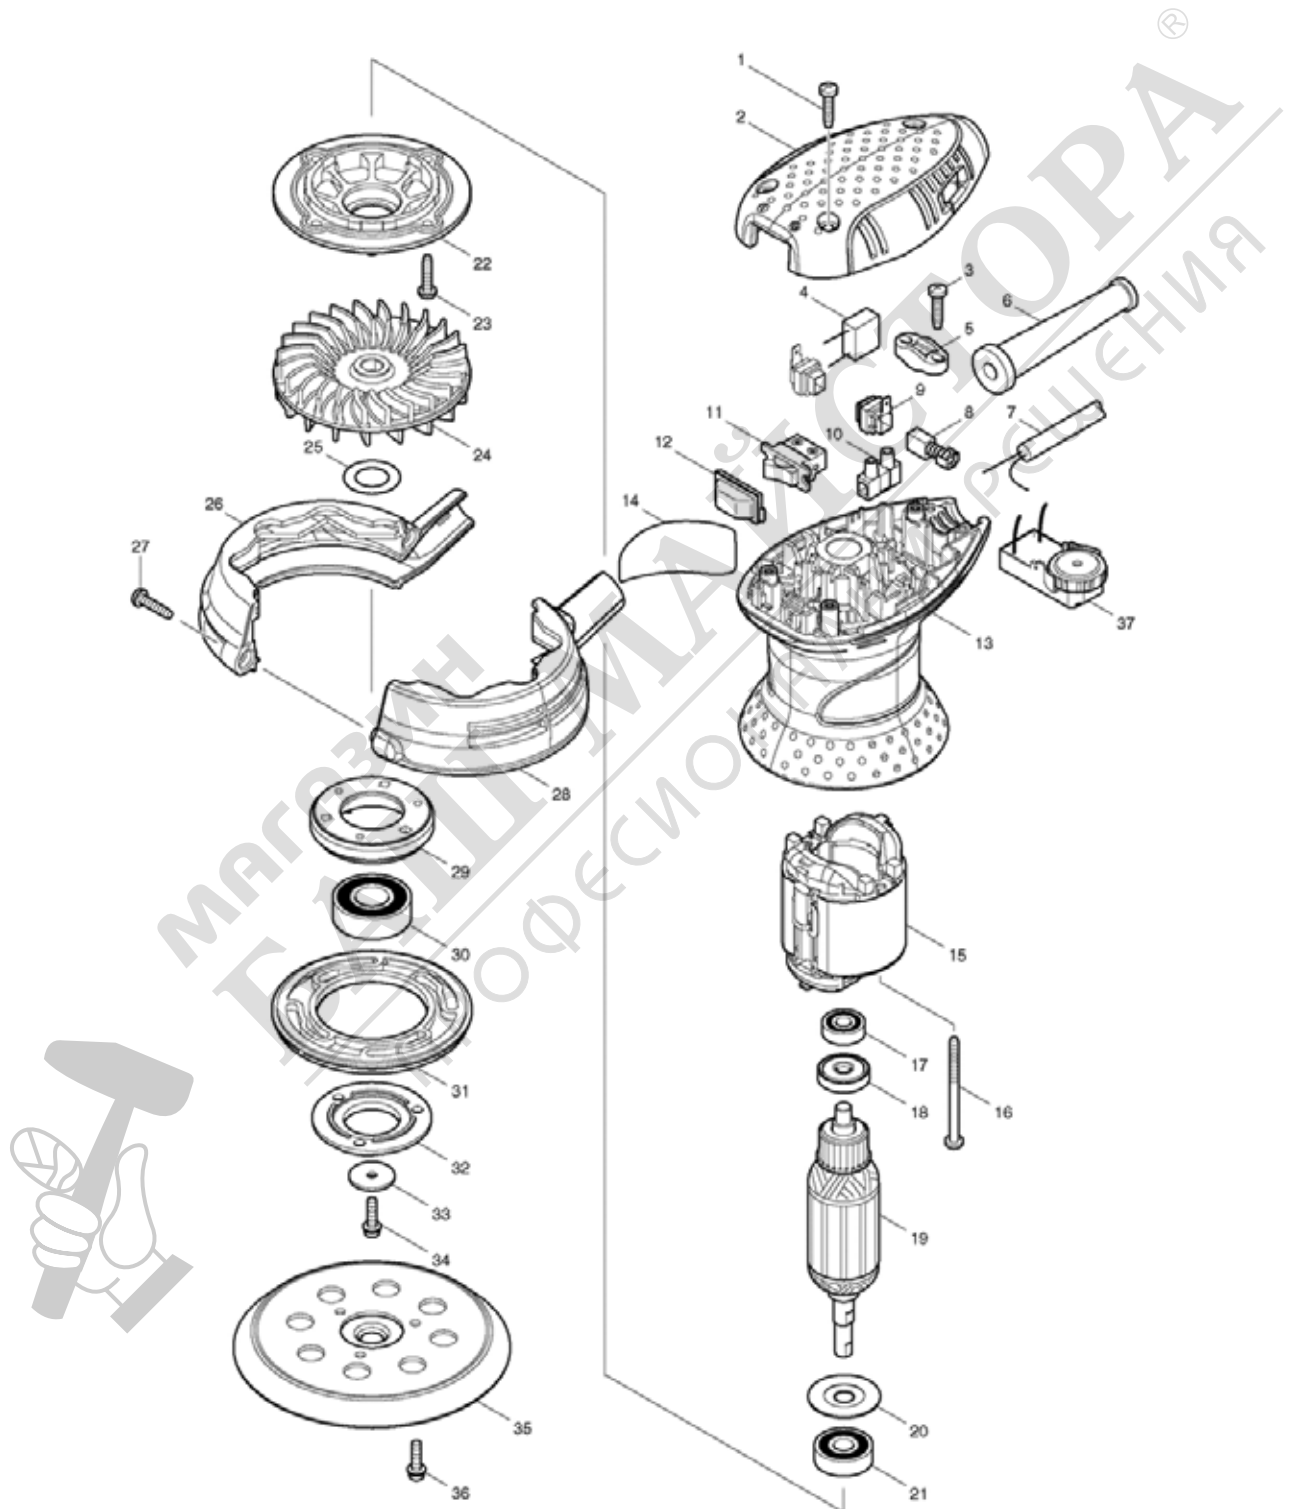

Makita Service Information / Model: B05031

Makita Werkzeug Ges.m.b.H.

Kolpingstrasse 13, 1230 Wien

Tel: 01 / 616 27 30 - 0*

Fax: 01 / 616 27 30 - 40

Mail: verkauf@makita.at

Web: www.makita.at

Makita Service Information / Model: BO5031

POS	Bestell-Nr.	Artikelbeschreibung	Stk.	Stk.Preis
1	265995-6	SELBSTSCHN.SCHRA 4x18 BO5030	3	N/A
2	450810-9	DECKEL - OBEN BO5031	1	N/A
3	265995-6	SELBSTSCHN.SCHRA 4x18 BO5030	2	N/A
4	645105-5	KONDENSATOR	1	N/A
5	687052-4	KABELKLEMMPLATTE	1	N/A
6	682502-4	KABELSCHUTZ 8-85 HP1641	1	N/A
7	665383-1	KABEL 1.0-2-2.0 HP1630/1631K	1	N/A
8	191962-4	KOHLNEN CB-419(CB-406/407)hp164	1	N/A
9	643995-0	KOHLNENHALTER / CB-419	2	N/A
10	654532-5	KONTAKTKLEMME 1P RP0900	1	N/A
11	651527-9	SCHALTER BO4555-Serien	1	N/A
12	424039-3	Schalterdeckel BO4555-Serien	1	N/A
13	450809-4	MOTORGEHÄUSE BO5031	1	N/A
14	866159-1	TYPENSCHILD BO5031	1	N/A
15	633674-8	FELD 240V BO5030/BO5031	1	N/A
16	266147-2	SELBSTSCHNEID. SCHRAUBE 4x55	2	N/A
17	210017-7	KUGELLAGER 607DDW	1	N/A
18	681652-2	ISOLIERSCHEIBE	1	N/A
19	515734-7	ANKER BO5030/31/41	1	N/A
19		*** INC. 17,18,20,21		N/A
20	267806-1	SCHEIBE 9	1	N/A
21	211092-6	KUGELLAGER 629DDW	1	N/A
22	450672-5	SCHELLE BO5030/31	1	N/A
23	265995-6	SELBSTSCHN.SCHRA 4x18 BO5030	4	N/A
24	241673-2	LÜFTERRAD 88 BO5030/31	1	N/A
25	267164-5	SCHEIBE 15 HP2040/HP2041/N590	1	N/A
26	188579-2	EINFASSUNGSSCHALE L/R BO5030	1	N/A
26		*** INC. 28		N/A
27	265995-6	SELBSTSCHN.SCHRA 4x18 BO5030	2	N/A
28	188579-2	EINFASSUNGSSCHALE L/R BO5030	1	N/A
28		*** INC. 26		N/A
29	318304-9	LAGERSCHILD BO5030/31	1	N/A
30	211228-7	KUGELLAGER 6202DDW	1	N/A
31	424131-5	BREMSRING BO5030/31	1	N/A
32	318303-1	LAGERGEHÄUSEDECKEL BO5030/31	1	N/A
33	253739-6	BEILAGSCHEIBE 4	1	N/A
34	911128-8	SCHRAUBE M4x16 HM3541FC	1	N/A
35	743081-8	SCHLEIFTELLER BO5010-21 neuer	1	N/A
36	911128-8	SCHRAUBE M4x16 HM3541FC	3	N/A
37	631832-0	REGLER BO5031	1	N/A