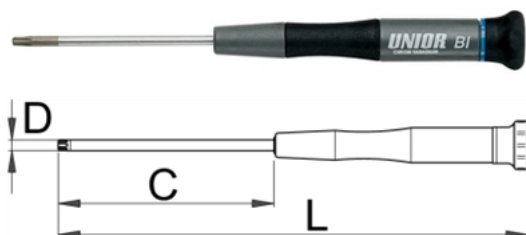

Отвертка за електроника с TX профил - 621E

Описание

- материал: острие - хром-ванадий, изцяло закалено
- ергономична двукомпонентна дръжка
- връх защитен от корозия
- дръжка с въртяща се капачка

Технически параметри

Barcode	Star	C	L	D	Person	Box	Wrench	
604546	TX 4	60	153	3	12	4A	10	-
604547	TX 5	60	153	3	12	4A	10	-
608310	TX 6	60	153	3	13	4A	10	-
608311	TX 7	60	153	3	14	4A	10	-
608312	TX 8	60	153	3	12	4A	10	-
608313	TX 9	60	153	3	15	4A	10	-
608314	TX 10	60	153	3	14	4A	10	-
608315	TX 15	60	153	3.5	17	4A	10	-
608316	TX 20	80	173	4	19	4A	10	-