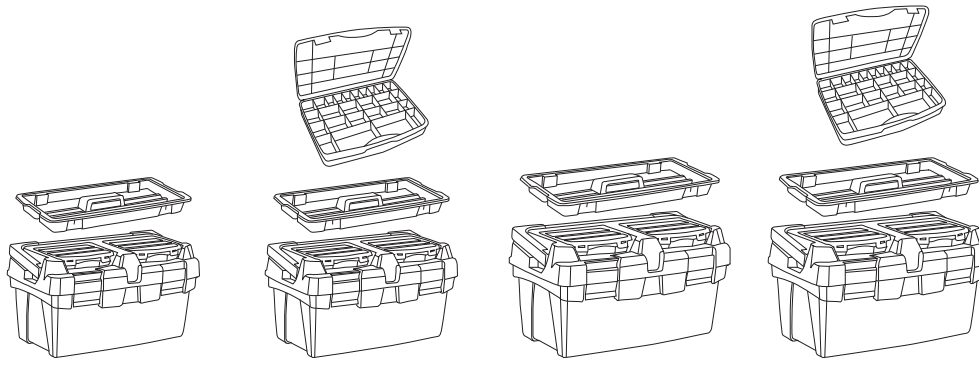

CAJAS DE HERRAMIENTAS PLÁSTICO-ALUMINIO

PLASTIC-ALUMINIUM TOOL BOXES

| | | | |
|--|--|---|--|
| Modelo Model | 400 | 450 | 450-E |
| Código Code | 162008 | 163005 | 164002 |
| Medidas Sizes | 400x225x190 mm | 450x285x250 mm | 450x285x250 mm |
| Contiene Contained | Bandeja 1 Tray | Bandeja 1 Tray | Bandeja 1 Tray Estuche 1 Box |
| Material | PP | PP Asa Aluminio Aluminium handle Cierres metálicos Metallic locks | PP Asa Aluminio Aluminium handle Cierres metálicos Metallic locks |
| Color Colour | Caja-Negro Bandeja-Rojo Box -Black Tray-Red | Caja-Negro Bandeja-Rojo Box -Black Tray-Red | Caja-Negro Bandeja-Rojo Estuche-Transparente Box -Black Tray-Red Box -Transparent |
| Embalaje Packing | 6 unid. | 3 unid. | 3 unid. |
| Medidas Embalaje Packing Sizes | 625x402x388 mm | 790x254x455 mm | 790x254x455 mm |

| | | | | |
|--|---|---|---|---|
| Modelo Model | 500 | 500-E | 600 | 600-E |
| Código Code | 165009 | 166006 | 167003 | 168000 |
| Medidas Sizes | 500x295x270 mm | 500x295x270 mm | 600x305x295 mm | 600x305x295 mm |
| Contiene Contained | Bandeja 1 Tray | Bandeja 1 Tray Estuche 1 Box | Bandeja 1 Tray | Bandeja 1 Tray Estuche 1 Box |
| Material | PP Asa Aluminio Aluminium handle Cierres metálicos Metallic locks | PP Asa Aluminio Aluminium handle Cierres metálicos Metallic locks | PP Asa Aluminio Aluminium handle Cierres metálicos Metallic locks | PP Asa Aluminio Aluminium handle Cierres metálicos Metallic locks |
| Color Colour | Caja-Negro Bandeja-Rojo Box -Black Tray-Red | Caja-Negro Bandeja-Rojo Estuche- Transparente Box -Black Tray-Red Box -Transparent | Caja-Negro Bandeja-Rojo Box -Black Tray-Red | Caja-Negro Bandeja-Rojo Estuche- Transparente Box -Black Tray-Red Box -Transparent |
| Embalaje Packing | 3 unid. | 3 unid. | 3 unid. | 3 unid. |
| Medidas Embalaje Packing Sizes | 825x274x505 mm | 825x274x505 mm | 840x300x605 mm | 840x300x605 mm |