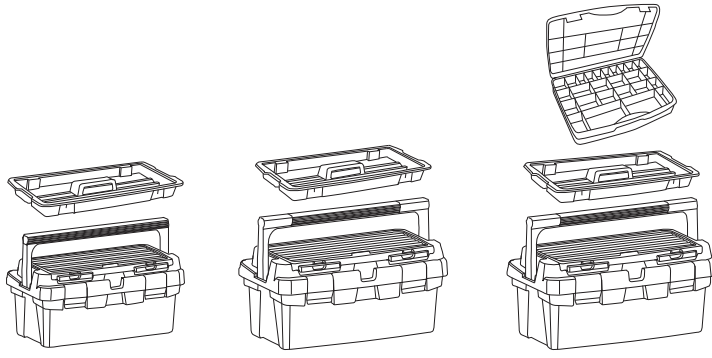

CAJAS DE HERRAMIENTAS PLÁSTICO-ALUMINIO

PLASTIC-ALUMINIUM TOOL BOXES

| | | | |
|--|--|---|--|
| Modelo Model | 400 | 450 | 450-E |
| Código Code | 162008 | 163005 | 164002 |
| Medidas Sizes | 400x225x190 mm | 450x285x250 mm | 450x285x250 mm |
| Contiene Contained | Bandeja 1 Tray | Bandeja 1 Tray | Bandeja 1 Tray Estuche 1 Box |
| Material | PP | PP Asa Aluminio Aluminium handle Cierres metálicos Metallic locks | PP Asa Aluminio Aluminium handle Cierres metálicos Metallic locks |
| Color Colour | Caja-Negro Bandeja-Rojo Box -Black Tray-Red | Caja-Negro Bandeja-Rojo Box -Black Tray-Red | Caja-Negro Bandeja-Rojo Estuche-Transparente Box -Black Tray-Red Box -Transparent |
| Embalaje Packing | 6 unid. | 3 unid. | 3 unid. |
| Medidas Embalaje Packing Sizes | 625x402x388 mm | 790x254x455 mm | 790x254x455 mm |

| | | | | |
|--|---|---|---|---|
| Modelo Model | 500 | 500-E | 600 | 600-E |
| Código Code | 165009 | 166006 | 167003 | 168000 |
| Medidas Sizes | 500x295x270 mm | 500x295x270 mm | 600x305x295 mm | 600x305x295 mm |
| Contiene Contained | Bandeja 1 Tray | Bandeja 1 Tray Estuche 1 Box | Bandeja 1 Tray | Bandeja 1 Tray Estuche 1 Box |
| Material | PP Asa Aluminio Aluminium handle Cierres metálicos Metallic locks | PP Asa Aluminio Aluminium handle Cierres metálicos Metallic locks | PP Asa Aluminio Aluminium handle Cierres metálicos Metallic locks | PP Asa Aluminio Aluminium handle Cierres metálicos Metallic locks |
| Color Colour | Caja-Negro Bandeja-Rojo Box -Black Tray-Red | Caja-Negro Bandeja-Rojo Estuche- Transparente Box -Black Tray-Red Box -Transparent | Caja-Negro Bandeja-Rojo Box -Black Tray-Red | Caja-Negro Bandeja-Rojo Estuche- Transparente Box -Black Tray-Red Box -Transparent |
| Embalaje Packing | 3 unid. | 3 unid. | 3 unid. | 3 unid. |
| Medidas Embalaje Packing Sizes | 825x274x505 mm | 825x274x505 mm | 840x300x605 mm | 840x300x605 mm |