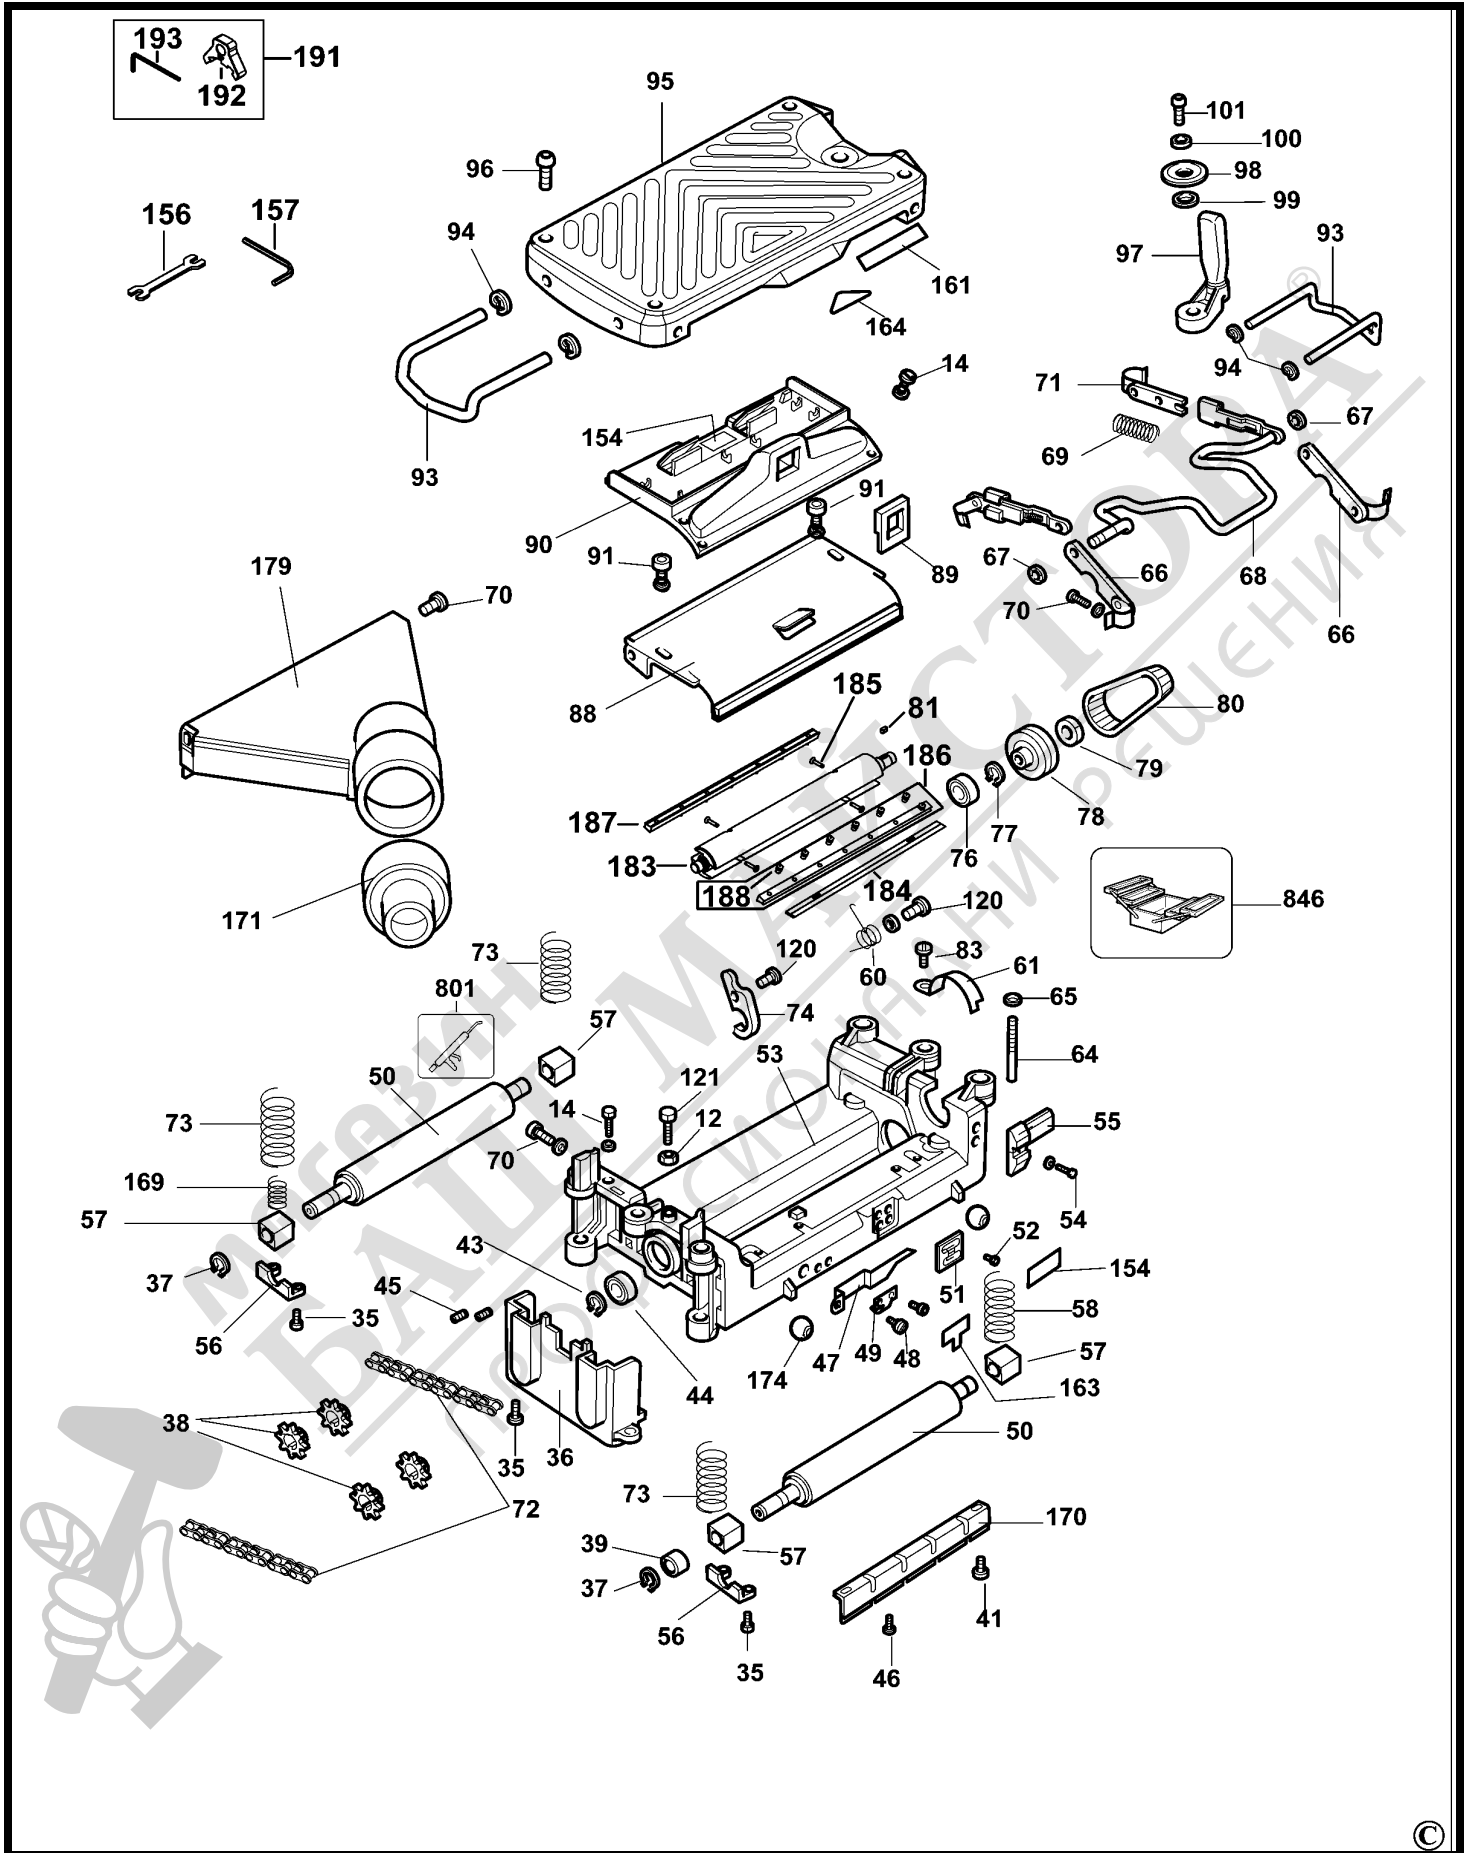

## Ersatzteilliste für DW733 HOBEL-SPANNTIEFEN 2

Positi on	Ersatzteilnumm er	Stück	Ersatzteilbeschreibung	Allgemeine Beschreibung	Andere Infos	Reparatur	Märkte
1	1004514-00	3	SCHRAUBE	M4 X 1.59P x 8		Inst No	
2	285895-00	1	UNTERE PLATTEN			No	
3	285896-00	1	SEITE LINKS			No	
4	429699-00	4	SPEZIALSCHRAUBE			No	
6	285898-00	1	KETTE			No <sup>®</sup>	
7	285899-00	1	SPEZIALSCHRAUBE			No	
8	285900-00	2	FEDER			No	
9	285901-00	1	PLATTE			No	
10	285902-00	2	KETTENZAHRAD			No	
11	285903-00	2	TISCH			No	
12	286256-00	6	MUTTER M6			No	
14	429669-00	15	SCHRAUBE			No	
15	285907-00	2	PLATTE			No	
16	285908-00	2	KETTENZAHRAD			No	
17	285909-00	4	SCHRAUBE			No	
18	285910-00	1	BODEN			No	
19	285911-00	1	SEITE RECHTS			Yes	
20	285912-00	1	SKALA			No	
21	285913-00	2	PLATTE			No	
22	285914-00	4	SCHRAUBE			No	
23	285915-00	1	SPEZIALSCHRAUBE			No	
24	285916-00	4	SAEULE	380mm		No	
25	285917-00	1	MUTTER M5			No	
26	98022-25	1	SCHRAUBE			No	
27	285918-00	1	FEDER			No	
28	285919-00	1	STAHLKUGEL			No	
29	429613-00	1	DREHKOPF			No	
30	285921-00	1	SCHRAUBE			No	
31	285922-00	4	SCHRAUBE			No	
32	285923-00	1	ABDECKPLATTE			No	
33	285924-00	2	FUEHRUNGSSTANGE			No	
34	285925-00	4	SCHRAUBE			No	
35	429735-00	10	SCHRAUBE			No	