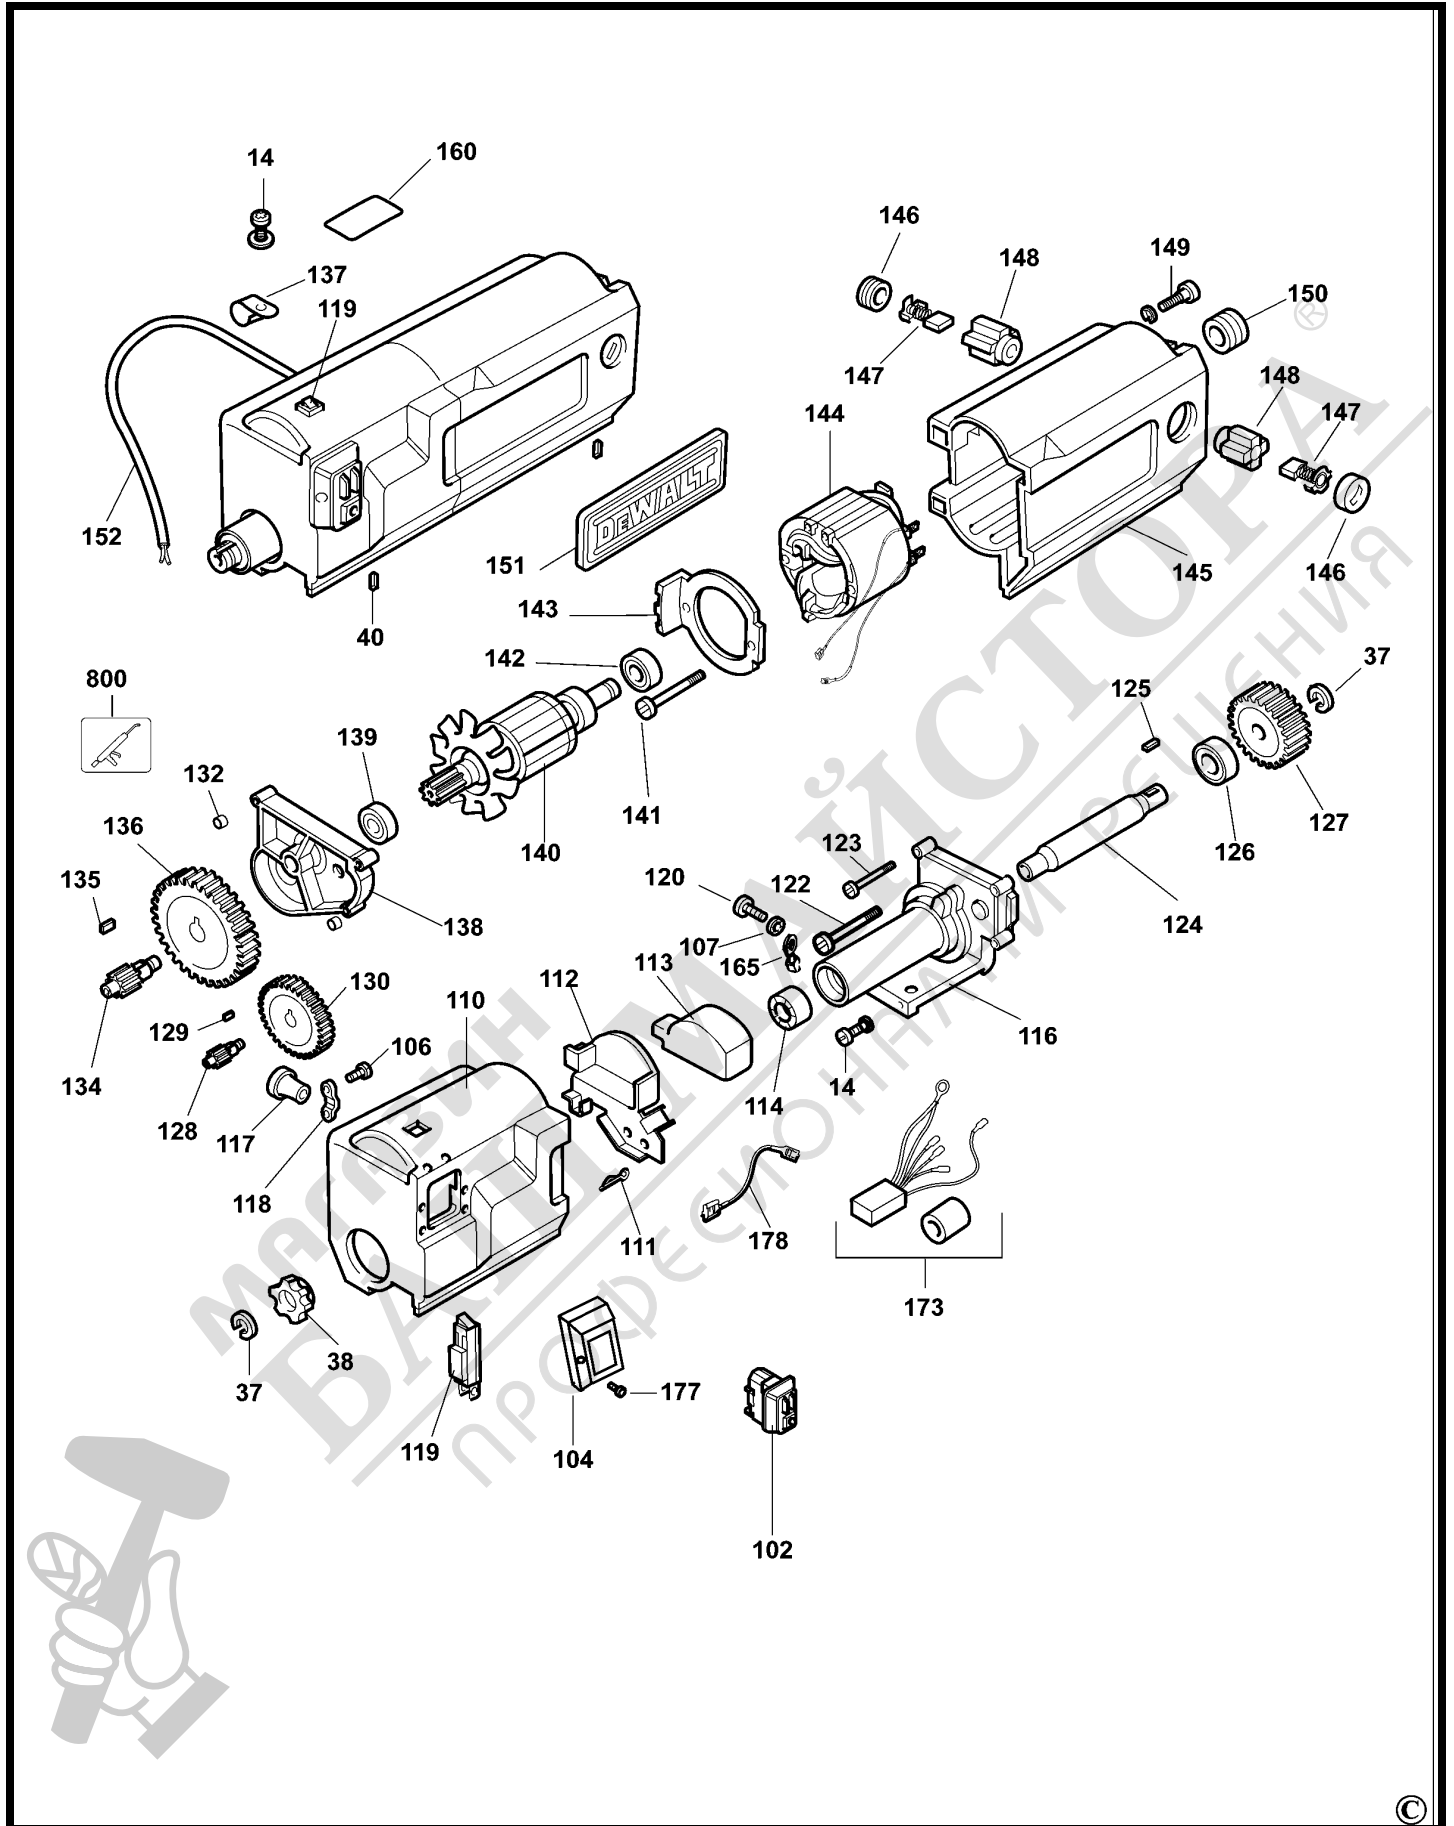

DW733 Motor HOBEL-SPANNTIEFEN 2