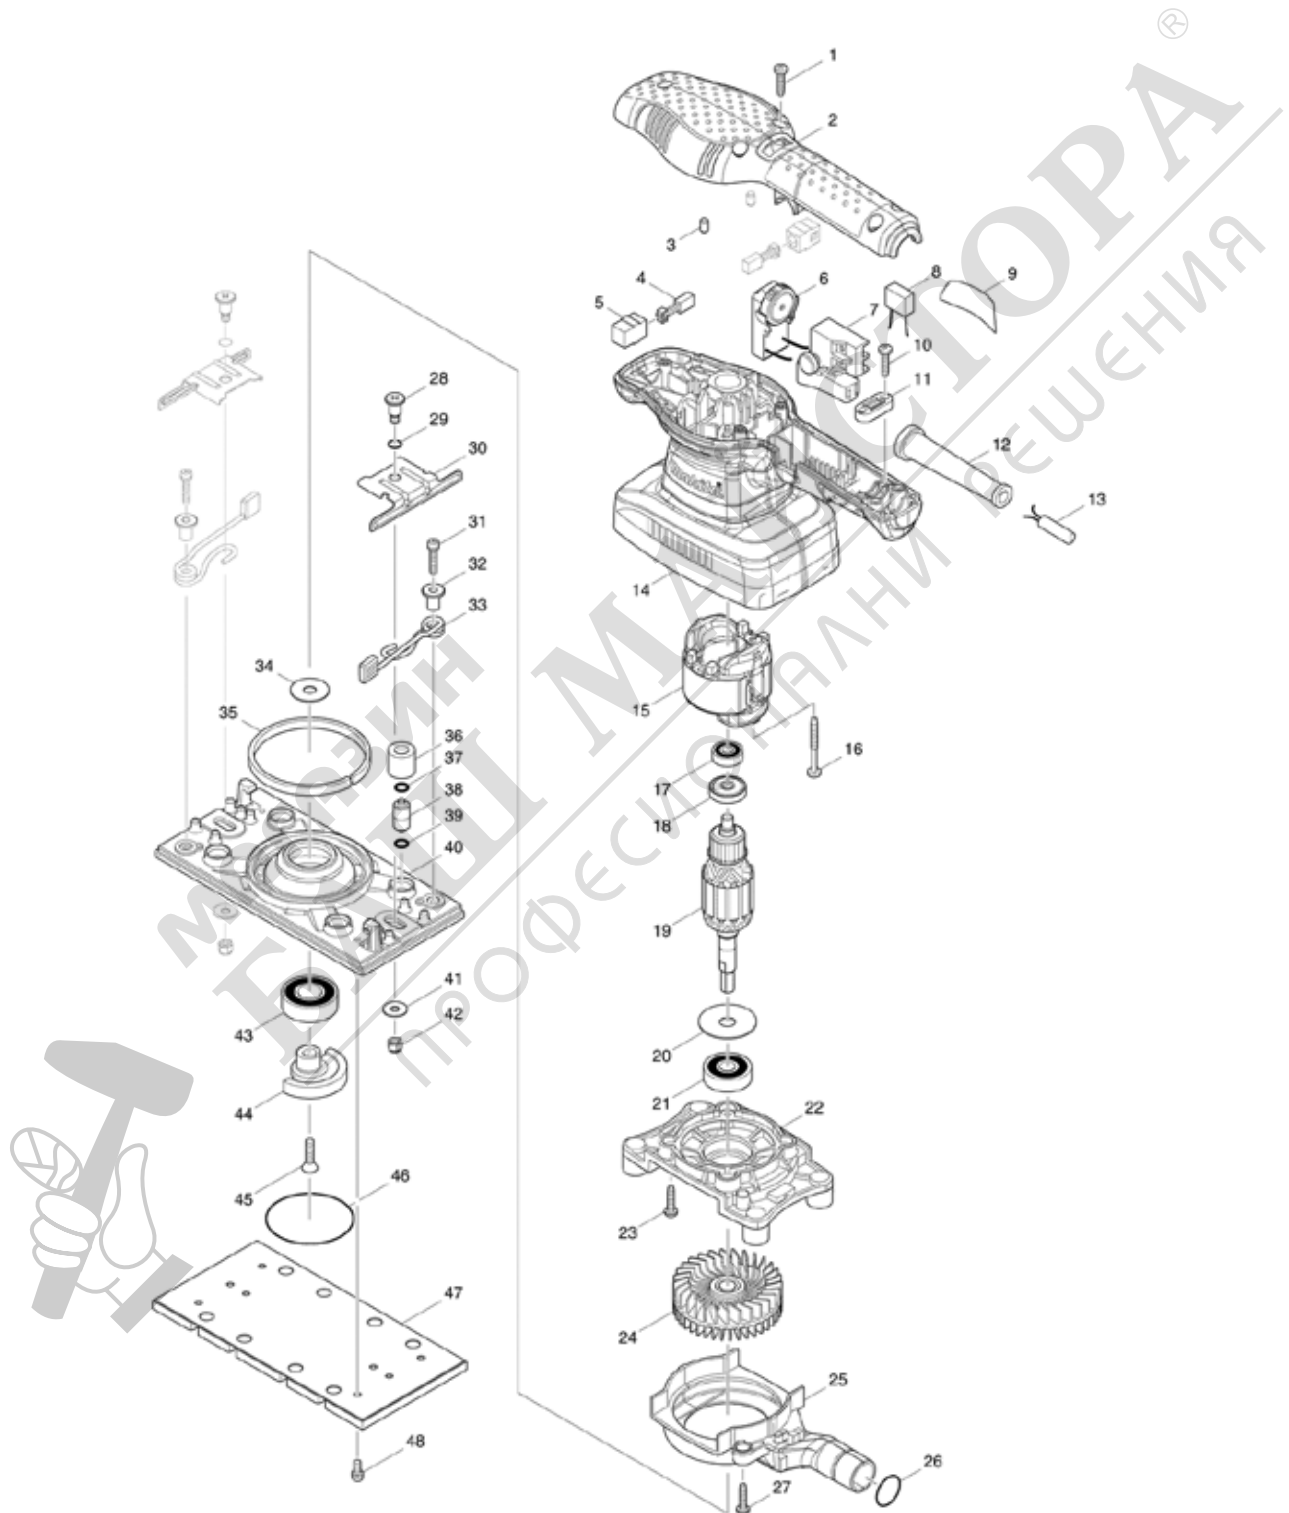

Makita Service Information / Model: B03711

Makita Werkzeug Ges.m.b.H.

Kolpingstrasse 13, 1230 Wien

Tel: 01 / 616 27 30 - 0*

Fax: 01 / 616 27 30 - 40

Mail: verkauf@makita.at

Web: www.makita.at

Makita Service Information / Model: BO3711

POS	Bestell-Nr.	Artikelbeschreibung	Stk.	Stk.Preis
1	265995-6	SELBSTSCHN.SCHRA 4x18 BO5030	5	N/A
2	451269-3	GEHÄUSEDECKEL BO3711	1	N/A
3	263002-9	GUMMISTIFT 4 FS2300-6300	2	N/A
4	191627-8	KOHLNEN CB-64 (=CB 56,57)	1	N/A
5	643552-4	KOHLNENHALTER 5-8 f. CB64	2	N/A
6	631906-7	REGLER BO3711	1	N/A
7	651286-5	SCHALTER SGEL206C-5	1	N/A
8	645239-4	KONDENSATOR 4326-4329	1	N/A
9	867006-9	TYPENSCHILD BO3711	1	N/A
10	265995-6	SELBSTSCHN.SCHRA 4x18 BO5030	2	N/A
11	687124-5	KABELKLEMMPLATTE RP0900	1	N/A
12	682569-2	KABELSCHUTZ 8-85	1	N/A
13	665383-1	KABEL 1.0-2-2.0 HP1630/1631K	1	N/A
14	451270-8	MOTERGEHÄUSE BO3711	1	N/A
15	593708-8	FELD 220-240V BO3711	1	N/A
16	266048-4	SELBSTSCHNEID. SCHRAUBE 4x40	2	N/A
17	210062-2	KUGELLAGER 607ZZ MT601/952/953	1	N/A
18	681652-2	ISOLIERSCHEIBE	1	N/A
19	515784-2	ANKER BO3710/3711	1	N/A
19		*** INC. 17,18,20,21		N/A
20	253180-3	SCHEIBE 10 6906/DP3003/HR401	1	N/A
21	211087-9	KUGELLAGER 6200DDW	1	N/A
22	451266-9	LAGERGEHÄUSE BO3710/11	1	N/A
23	265995-6	SELBSTSCHN.SCHRA 4x18 BO5030	4	N/A
24	240117-9	Lüfterrad BO3710/3711	1	N/A
25	451267-7	LUFTABLEITER BO3710/3711	1	N/A
26	213315-8	O-RING 19 BO3700	1	N/A
27	265995-6	SELBSTSCHN.SCHRA 4x18 BO5030	2	N/A
28	266511-7	SCHRAUBE M5 BO3710	2	N/A
29	213045-1	O-RING 6 AN711/911H	2	N/A
30	346102-1	PAPIERHALTER BO3710/3711	2	N/A
31	911136-9	SCHRAUBE 4X20 911136-9	2	N/A
32	310300-3	FEDERFÜHRUNG BO3710/3711	2	N/A
33	162279-2	HEBEL BO3710/3711	2	N/A
34	267353-2	SCHEIBE 8 HR2800	1	N/A
35	423389-3	SCHAUMGUMMI 6x230x3 BO3710	1	N/A
35.2	423469-5	SCHAUMGUMMI 6x230x3 BO3710	1	N/A
36	424056-3	Gummihülse 9 BO3700 neu	4	N/A
37	213983-7	O-RING 4 BO4555-Serien	4	N/A
38	318151-8	GRUNDPLATTEHALT. BO4555-Serien	4	N/A