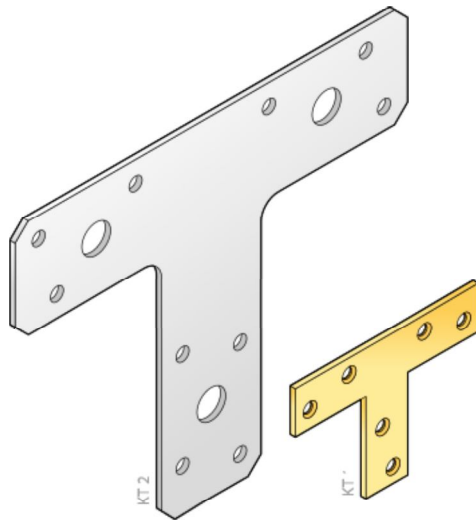

Łącznik typu T • Spojka typu T • Spojka typu T
 T-tip konektor • Szegletvas T • Racord tip T
 Крепление тип Т • Връзка Т-образна
 Conector tipo T • T-type connector

KT

symbol	art. №		[mm]				qty ø			F↓		
	new	old	±	a	b	c	ø4	ø5	ø11			
KT 1	4626	462601	2,0	70	50	16	6	-	-	26 g	50 pcs.	3,35 kN
KT 2	4627	462701	2,5	150	127	38	-	10	3	132 g	20 pcs.	3,45 kN

KT 1: DC01 electrogalvanized
 KT 2: DX51D + Z272MAC

tested by ITB ↑

2.25

KT