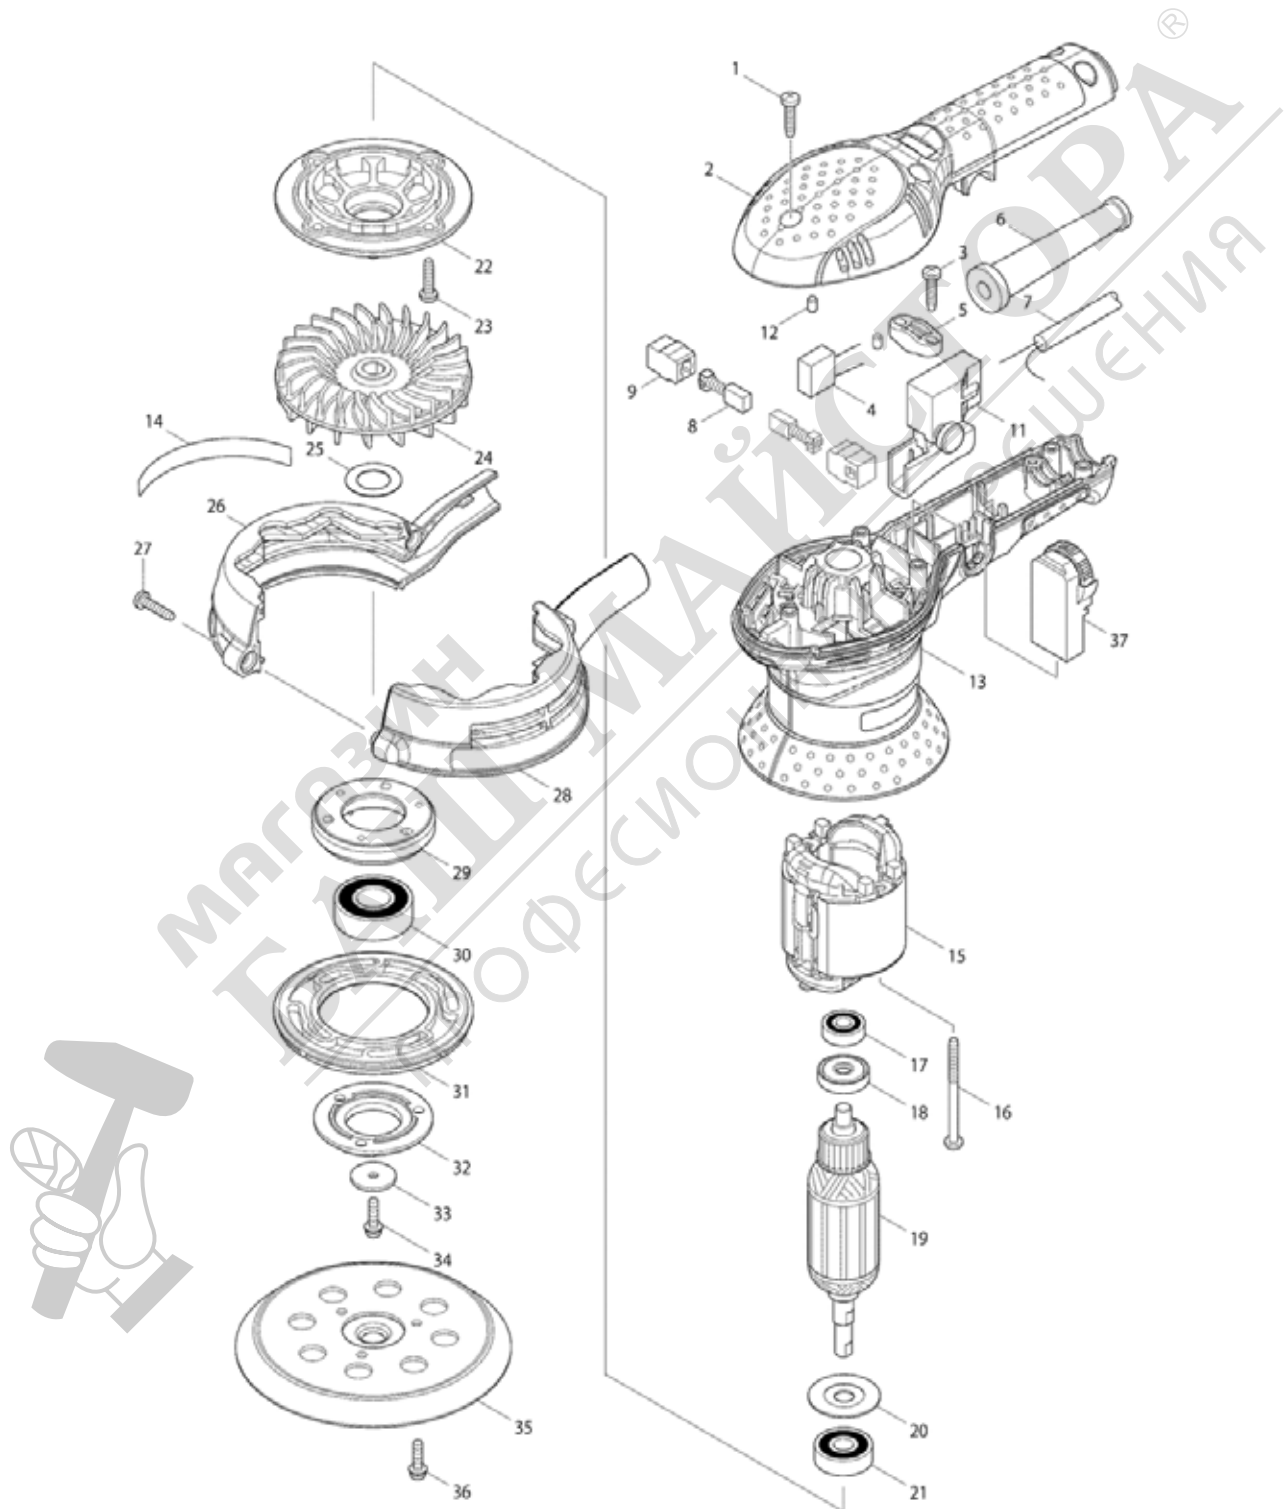

Makita Service Information / Model: B05041

Makita Werkzeug Ges.m.b.H.

Kolpingstrasse 13, 1230 Wien

Tel: 01 / 616 27 30 - 0*

Fax: 01 / 616 27 30 - 40

Mail: verkauf@makita.at

Web: www.makita.at

Makita Service Information / Model: BO5041

POS	Bestell-Nr.	Artikelbeschreibung	Stk.	Stk.Preis
1	265995-6	SELBSTSCHN.SCHRA 4x18 BO5030	5	N/A
2	451619-2	MOTORGEHÄUSEDECKEL BO5041	1	N/A
3	265995-6	SELBSTSCHN.SCHRA 4x18 BO5030	2	N/A
4	645105-5	KONDENSATOR	1	N/A
5	687052-4	KABELKLEMMPLATTE	1	N/A
6	682502-4	KABELSCHUTZ 8-85 HP1641	1	N/A
7	665383-1	KABEL 1.0-2-2.0 HP1630/1631K	1	N/A
8	191627-8	KOHLNEN CB-64 (=CB 56,57)	1	N/A
9	643552-4	KOHLNENHALTER 5-8 f. CB64	2	N/A
11	651286-5	SCHALTER SGEL206C-5	1	N/A
12	263002-9	GUMMISTIFT 4 FS2300-6300	2	N/A
13	451617-6	MOTORGEHÄUSE BO5041	1	N/A
14	867887-1	TYPENSCHILD BO5041	1	N/A
15	633724-9	FELD 240V BO5041	1	N/A
16	266147-2	SELBSTSCHNEID. SCHRAUBE 4x55	2	N/A
17	210017-7	KUGELLAGER 607DDW	1	N/A
18	681652-2	ISOLIERSCHEIBE	1	N/A
19	515734-7	ANKER BO5030/31/41	1	N/A
19		*** INC. 17,18,20,21		N/A
20	267806-1	SCHEIBE 9	1	N/A
21	211092-6	KUGELLAGER 629DDW	1	N/A
22	450672-5	SHELLE BO5030/31	1	N/A
23	265995-6	SELBSTSCHN.SCHRA 4x18 BO5030	4	N/A
24	241673-2	LÜFTERRAD 88 BO5030/31	1	N/A
25	267164-5	SCHEIBE 15 HP2040/HP2041/N590	1	N/A
26	188835-0	EINFASSUNGSSET BO5041	1	N/A
26		*** INC. 28		N/A
27	265995-6	SELBSTSCHN.SCHRA 4x18 BO5030	2	N/A
28	188835-0	EINFASSUNGSSET BO5041	1	N/A
28		*** INC. 26		N/A
29	318304-9	LAGERSCHILD BO5030/31	1	N/A
30	211228-7	KUGELLAGER 6202DDW	1	N/A
31	424131-5	BREMSRING BO5030/31	1	N/A
32	318303-1	LAGERGEHÄUSEDECKEL BO5030/31	1	N/A
33	253739-6	BEILAGSCHEIBE 4	1	N/A
34	911128-8	SCHRAUBE M4x16 HM3541FC	1	N/A
35	743081-8	SCHLEIFTELLER BO5010-21 neuer	1	N/A
36	911128-8	SCHRAUBE M4x16 HM3541FC	3	N/A
37	631956-2	REGLER BO5041	1	N/A
1001	125779-3	GRIFF BO5041	1	N/A