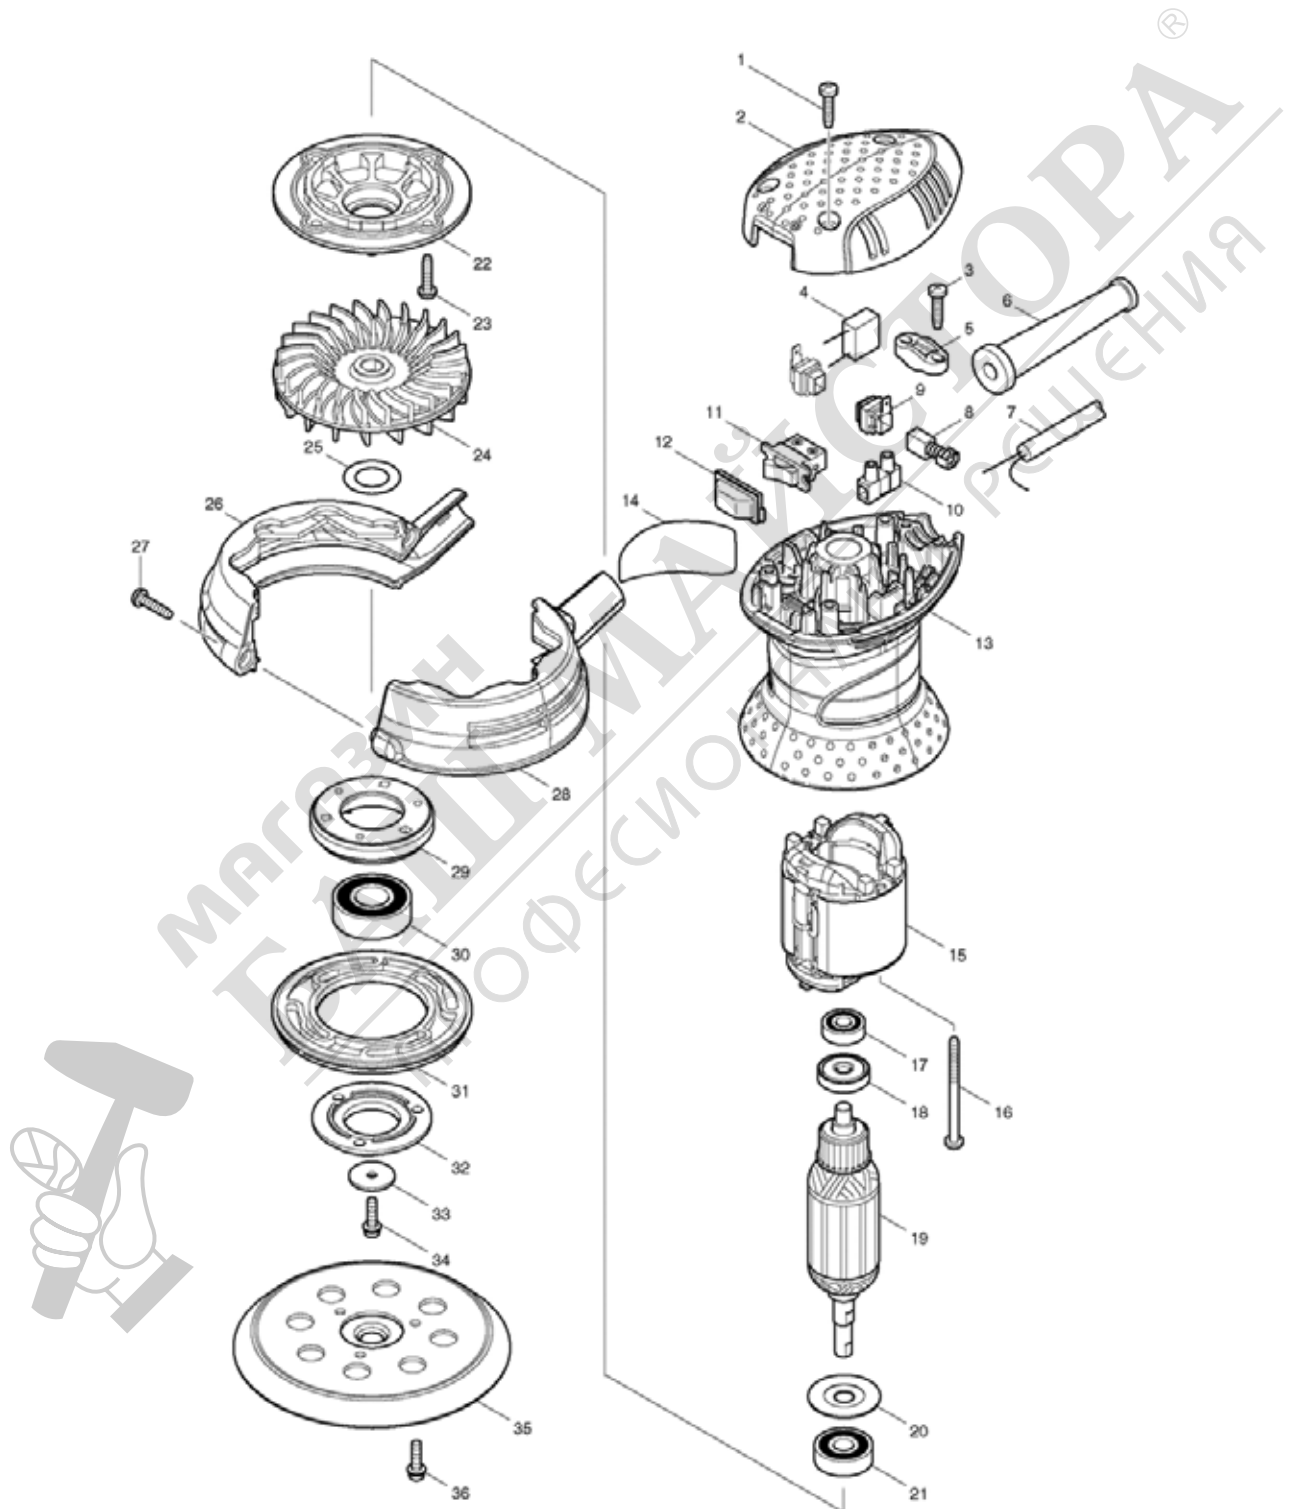

Makita Service Information / Model: B05030

Makita Werkzeug Ges.m.b.H.

Kolpingstrasse 13, 1230 Wien

Tel: 01 / 616 27 30 - 0*

Fax: 01 / 616 27 30 - 40

Mail: verkauf@makita.at

Web: www.makita.at

Makita Service Information / Model: BO5030

POS	Bestell-Nr.	Artikelbeschreibung	Stk.	Stk.Preis
1	265995-6	SELBSTSCHN.SCHRA 4x18 BO5030	3	N/A
2	450071-1	Deckel - oben BO4555-Serien	1	N/A
3	265995-6	SELBSTSCHN.SCHRA 4x18 BO5030	2	N/A
4	645105-5	KONDENSATOR	1	N/A
5	687052-4	KABELKLEMMPLATTE	1	N/A
6	682502-4	KABELSCHUTZ 8-85 HP1641	1	N/A
7	665383-1	KABEL 1.0-2-2.0 HP1630/1631K	1	N/A
8	191962-4	KOHLNEN CB-419(CB-406/407)hp164	1	N/A
9	643995-0	KOHLNENHALTER / CB-419	2	N/A
10	654532-5	KONTAKTKLEMME 1P RP0900	1	N/A
11	651527-9	SCHALTER BO4555-Serien	1	N/A
12	424039-3	Schalterdeckel BO4555-Serien	1	N/A
13	450671-7	MOTORGEHÄUSE BO5030	1	N/A
14	865589-3	TYPENSCHILD BO5030	1	N/A
15	633674-8	FELD 240V BO5030/BO5031	1	N/A
16	266147-2	SELBSTSCHNEID. SCHRAUBE 4x55	2	N/A
17	210017-7	KUGELLAGER 607DDW	1	N/A
18	681652-2	ISOLIERSCHEIBE	1	N/A
19	515734-7	ANKER BO5030/31/41	1	N/A
19		*** INC. 17,18,20,21		N/A
20	267806-1	SCHEIBE 9	1	N/A
21	211092-6	KUGELLAGER 629DDW	1	N/A
22	450672-5	SHELLE BO5030/31	1	N/A
23	265995-6	SELBSTSCHN.SCHRA 4x18 BO5030	4	N/A
24	241673-2	LÜFTERRAD 88 BO5030/31	1	N/A
25	267164-5	SCHEIBE 15 HP2040/HP2041/N590	1	N/A
26	188579-2	EINFASSUNGSSCHALE L/R BO5030	1	N/A
26		*** INC. 28		N/A
27	265995-6	SELBSTSCHN.SCHRA 4x18 BO5030	2	N/A
28	188579-2	EINFASSUNGSSCHALE L/R BO5030	1	N/A
28		*** INC. 26		N/A
29	318304-9	LAGERSCHILD BO5030/31	1	N/A
30	211228-7	KUGELLAGER 6202DDW	1	N/A
31	424131-5	BREMSRING BO5030/31	1	N/A
32	318303-1	LAGERGEHÄUSEDECKEL BO5030/31	1	N/A
33	253739-6	BEILAGSCHEIBE 4	1	N/A
34	911128-8	SCHRAUBE M4x16 HM3541FC	1	N/A
35	743081-8	SCHLEIFTELLER BO5010-21 neuer	1	N/A
36	911128-8	SCHRAUBE M4x16 HM3541FC	3	N/A
1001	135246-0	BOX kpl. mit Staubsack	1	N/A