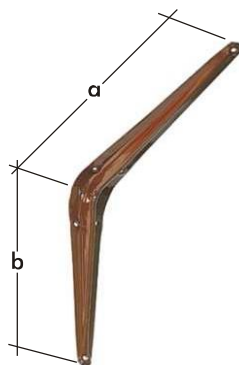

WSPORNIK STALOWY

- GB** Steel bracket
- RUS** Кронштейн стальной
- CZ** Konzola ocelová
- E** Escuadra metálica
- RO** Consola metálica 'L'
- BG** Конзола ъглова оребрена

WS 250 BR

symbol	kolor	nr art.	EAN 59077081	[mm]		[g/szt.]	[szt.]
				a	b		
WS 100 S	■	501400	40500	100	75	26	20
WS 125 S	■	502400	41170	125	100	36	20
WS 150 S	■	503400	41200	150	125	52	20
WS 175 S	■	504400	41262	175	150	57	20
WS 200 S	■	505400	41293	200	150	64	20
WS 225 S 1	■	505800	41323	225	175	86	20
WS 225 S 2	■	506400	41354	225	200	122	20
WS 250 S	■	507400	41385	250	200	135	20
WS 300 S	■	508400	41415	300	250	169	20
WS 350 S	■	509400	41446	350	300	217	20
WS 400 S	■	510400	41477	400	350	337	20
WS 450 S	■	511400	41507	450	400	387	10
WS 100 BR	■	501200	50127	100	75	26	20
WS 125 BR	■	502200	50226	125	100	36	20
WS 150 BR	■	503200	50325	150	125	52	20
WS 175 BR	■	504200	50424	175	150	57	20
WS 200 BR	■	505200	50523	200	150	64	20
WS 225 BR 1	■	505600	50561	225	175	86	20
WS 225 BR 2	■	506200	50622	225	200	122	20
WS 250 BR	■	507200	50721	250	200	135	20
WS 300 BR	■	508200	50820	300	250	169	20
WS 350 BR	■	509200	50929	350	300	217	20
WS 400 BR	■	510200	51025	400	350	337	20
WS 450 BR	■	511200	51124	450	400	387	10

4.02
WS