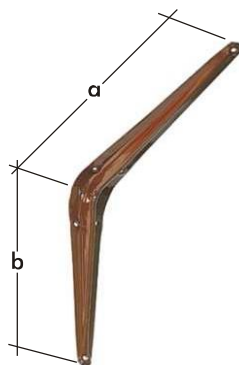

# WSPORNIK STALOWY

- GB** Steel bracket
- RUS** Кронштейн стальной
- CZ** Konzola ocelová
- E** Escuadra metálica
- RO** Consola metálica 'L'
- BG** Конзола ъглова оребрена

WS 250 BR

symbol	kolor	nr art.	EAN 59077081	[mm]		[g/szt.]	[szt.]
				a	b		
WS 100 S	■	501400	40500	100	75	26	20
WS 125 S	■	502400	41170	125	100	36	20
WS 150 S	■	503400	41200	150	125	52	20
WS 175 S	■	504400	41262	175	150	57	20
WS 200 S	■	505400	41293	200	150	64	20
WS 225 S 1	■	505800	41323	225	175	86	20
WS 225 S 2	■	506400	41354	225	200	122	20
WS 250 S	■	507400	41385	250	200	135	20
WS 300 S	■	508400	41415	300	250	169	20
WS 350 S	■	509400	41446	350	300	217	20
WS 400 S	■	510400	41477	400	350	337	20
WS 450 S	■	511400	41507	450	400	387	10
WS 100 BR	■	501200	50127	100	75	26	20
WS 125 BR	■	502200	50226	125	100	36	20
WS 150 BR	■	503200	50325	150	125	52	20
WS 175 BR	■	504200	50424	175	150	57	20
WS 200 BR	■	505200	50523	200	150	64	20
WS 225 BR 1	■	505600	50561	225	175	86	20
WS 225 BR 2	■	506200	50622	225	200	122	20
WS 250 BR	■	507200	50721	250	200	135	20
WS 300 BR	■	508200	50820	300	250	169	20
WS 350 BR	■	509200	50929	350	300	217	20
WS 400 BR	■	510200	51025	400	350	337	20
WS 450 BR	■	511200	51124	450	400	387	10

4.02  
WS