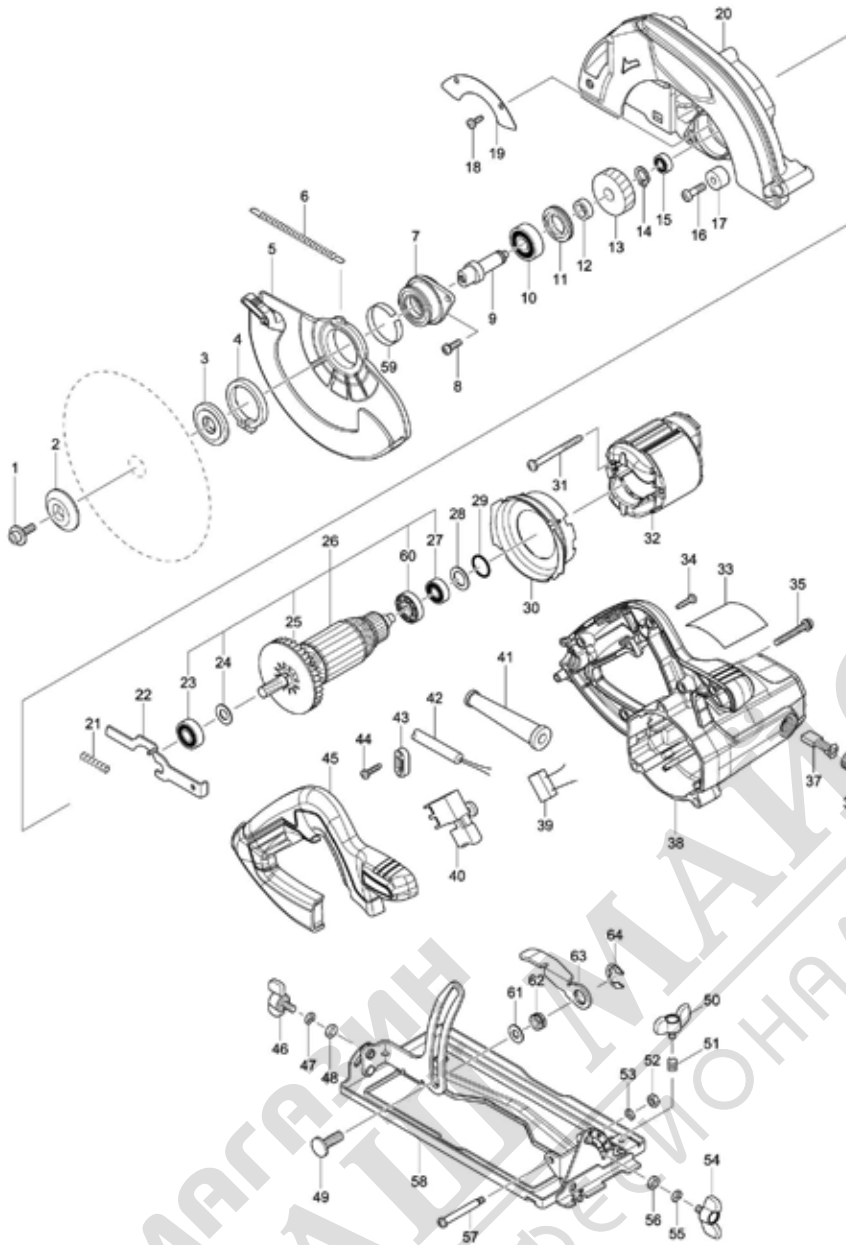

Model No.M5802 185/190MM CIRCULAR SAW

МАГАЗИН ЛАКТОРА®
БАЛТИЙСКИЕ ПРОФЕССИОНАЛЬНЫЕ РЕШЕНИЯ

Model No.M5802 185/190MM CIRCULAR SAW

Артикул	Номер на частта	Описание	Смяна	Количество	New/Old	Продажба	Покупка	Забележка
001	266819-9	HEX.SOCKET HEAD BOLT M6X20		1				
002	224275-9	ФЛАНЕЦ ВЪНШЕН 40		1				
003	224370-5	ФЛАНЕЦ ВЪТРЕШЕН 40		1				
004	961155-5	ЗЕГЕРКА S-38		1				
005	452090-3	SAFETY COVER		1				
006	231839-2	TENSION SPRING 4		1				
007	317666-2	ЛАГЕРНА КУТИЯ		1				
008	265120-9	ВИНТ С ЦИЛИНДРИЧНА ГЛАВА M5x16		2				
009	324395-0	ШПИНДЕЛ		1				
010	211145-1	ЛАГЕР		1				
011	285840-9	BEARING RETAINER 19-33		1				
012	257173-2	ПРЪСТЕН 12		1				
013	226610-7	ЗЪБНО КОЛЕЛО		1				
014	961052-5	ЗЕГЕРКА S-12		1				
015	210028-2	ЛАГЕР С АЧМЕН 606ZZ		1				
016	265117-8	+PAN HEAD SCREW M6X20		1				
017	262556-3	RUBBER SLEEVE 6		1				
018	266026-4	ВИНТ САМОНАВИВЕН СТ 4x12		1				
019	346314-6	COVER PLATE		1				
020	143585-4	BLADE CASE COMPLETE		1				
C10	213445-5	УПЛЪТНИТЕЛЕН ПРЪСТЕН 26		1				
021	233092-6	ПРУЖИНА ПРИТИСКАЩА 5		1				
022	345317-7	SHAFT LOCK		1				
023	210067-2	ЛАГЕР С АЧМЕН 6000ZZ MT240/952		1				
024	267256-0	ПЛОСКА ШАЙБА 10 MT952/953		1				
025	240064-4	FAN 70		1				
026	510167-1	РОТОР		1				
D10		INC. 23-25,27,60						
027	210029-0	ЛАГЕР С АЧМЕН 608ZZ		1				
028	267255-2	FLAT WASHER 14		1				
029	213279-6	O RING 18		1				
030	452092-9	BAFFLE PLATE		1				
031	266329-6	ВИНТ САМОНАВИВЕН 5x60		2				
032	594493-6	СТАТОР		1	*			
C10	654220-4	RING TERMINAL		2	*			
C20	654501-6	КОНЕКТОР P-1.25		2	*			
032-1	593943-8	FIELD ASS'Y 220V	0	1				
C10	654220-4	RING TERMINAL		2	*			
C11	654449-2	RING TERMINAL	0	2				
C20	654501-6	КОНЕКТОР P-1.25		2	*			
C21	654485-8	PARALLEL SPLICE	>	2				
033	852B51-9	M5802 NAME PLATE		1				
034	266326-2	ВИНТ САМОНАВИВЕН 4x18		5				
035	265104-7	ВИНТ С ЦИЛИНДРИЧНА ГЛАВА M5x40		3				
036	643750-0	КАПАЧКА НА ЧЕТКОДЪРЖАЧА		2				
037	191963-2	КАРБОНОВА ЧЕТКА к-кт СВ-303		1				
038	140586-3	MOTOR HOUSING COMPLETE		1				
C10	643764-9	ЧЕТКОДЪРЖАЧ		2				
039	645190-8	КОНДЕНЗАТОР		1				