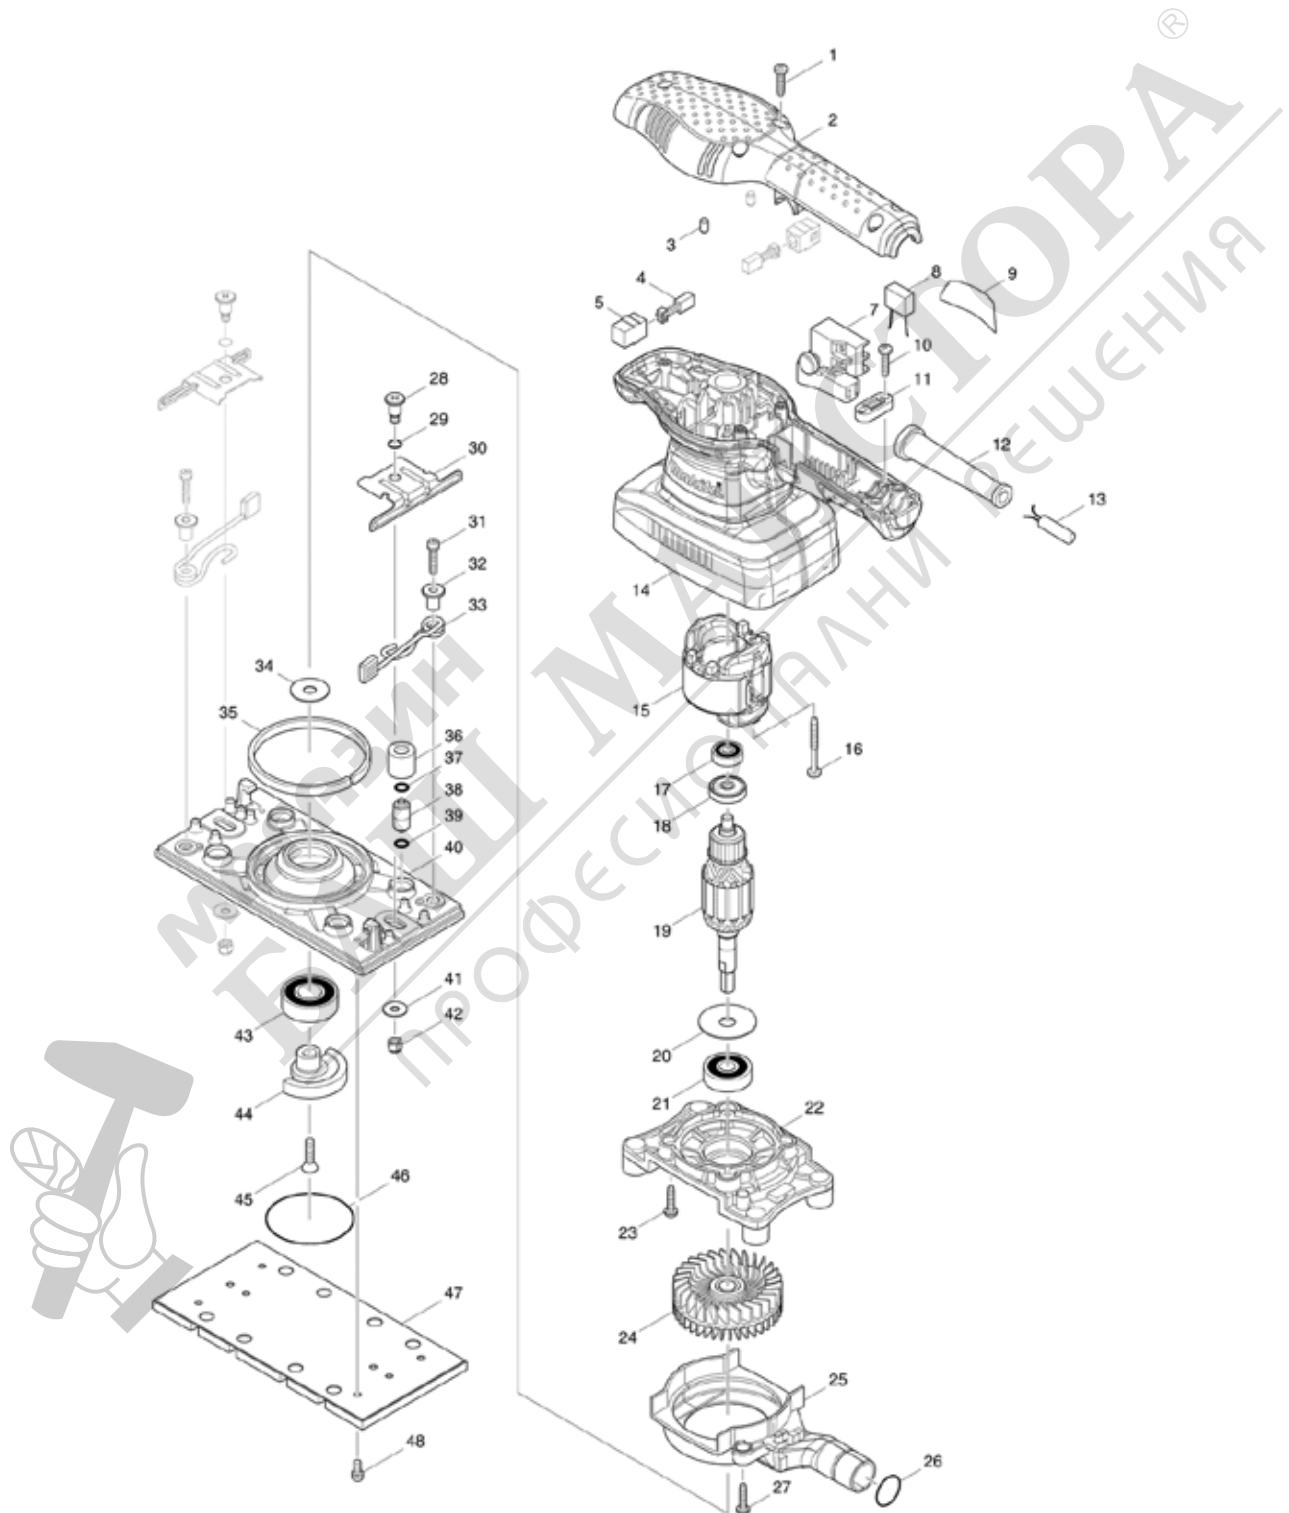

Makita Service Information / Model: B03710

Makita Werkzeug Ges.m.b.H.

Kolpingstrasse 13, 1230 Wien

Tel: 01 / 616 27 30 - 0*

Fax: 01 / 616 27 30 - 40

Mail: verkauf@makita.at

Web: www.makita.at

Makita Service Information / Model: BO3710

POS	Bestell-Nr.	Artikelbeschreibung	Stk.	Stk.Preis
1	265995-6	SELBSTSCHN.SCHRA 4x18 BO5030	5	N/A
2	451268-5	Deckel - oben BO3710	1	N/A
3	263002-9	GUMMISTIFT 4 FS2300-6300	2	N/A
4	191627-8	KOHLN CB-64 (=CB 56,57)	1	N/A
5	643552-4	KOHLNHALTER 5-8 f. CB64	2	N/A
7	651286-5	SCHALTER SGEL206C-5	1	N/A
8	645239-4	KONDENSATOR 4326-4329	1	N/A
9	866995-5	TYPENSCHILD BO3710	1	N/A
10	265995-6	SELBSTSCHN.SCHRA 4x18 BO5030	2	N/A
11	687124-5	KABELKLEMMPLATTE RP0900	1	N/A
12	682569-2	KABELSCHUTZ 8-85	1	N/A
13	665383-1	KABEL 1.0-2-2.0 HP1630/1631K	1	N/A
14	451270-8	MOTORGEHÄUSE BO3711	1	N/A
15	593703-8	FELD BO3710	1	N/A
16	266048-4	SELBSTSCHNEID. SCHRAUBE 4x40	2	N/A
17	210062-2	KUGELLAGER 607ZZ MT601/952/953	1	N/A
18	681652-2	ISOLIERSCHEIBE	1	N/A
19	515784-2	ANKER BO3710/3711	1	N/A
19		*** INC. 17,18,20,21		N/A
20	253180-3	SCHEIBE 10 6906/DP3003/HR401	1	N/A
21	211087-9	KUGELLAGER 6200DDW	1	N/A
22	451266-9	LAGERGEHÄUSE BO3710/11	1	N/A
23	265995-6	SELBSTSCHN.SCHRA 4x18 BO5030	4	N/A
24	240117-9	Lüfterrad BO3710/3711	1	N/A
25	451267-7	LUFTABLEITER BO3710/3711	1	N/A
26	213315-8	O-RING 19 BO3700	1	N/A
27	265995-6	SELBSTSCHN.SCHRA 4x18 BO5030	2	N/A
28	266511-7	SCHRAUBE M5 BO3710	2	N/A
29	213045-1	O-RING 6 AN711/911H	2	N/A
30	346102-1	PAPIERHALTER BO3710/3711	2	N/A
31	911136-9	SCHRAUBE 4X20 911136-9	2	N/A
32	310300-3	FEDERFÜHRUNG BO3710/3711	2	N/A
33	162279-2	HEBEL BO3710/3711	2	N/A
34	267353-2	SCHEIBE 8 HR2800	1	N/A
35	423389-3	SCHAUMGUMMI 6x230x3 BO3710	1	N/A
35.2	423469-5	SCHAUMGUMMI 6x230x3 BO3710	1	N/A
36	424056-3	Gummihülse 9 BO3700 neu	4	N/A
37	213983-7	O-RING 4 BO4555-Serien	4	N/A
38	318151-8	GRUNDPLATTEHALT. BO4555-Serien	4	N/A
39	213983-7	O-RING 4 BO4555-Serien	4	N/A