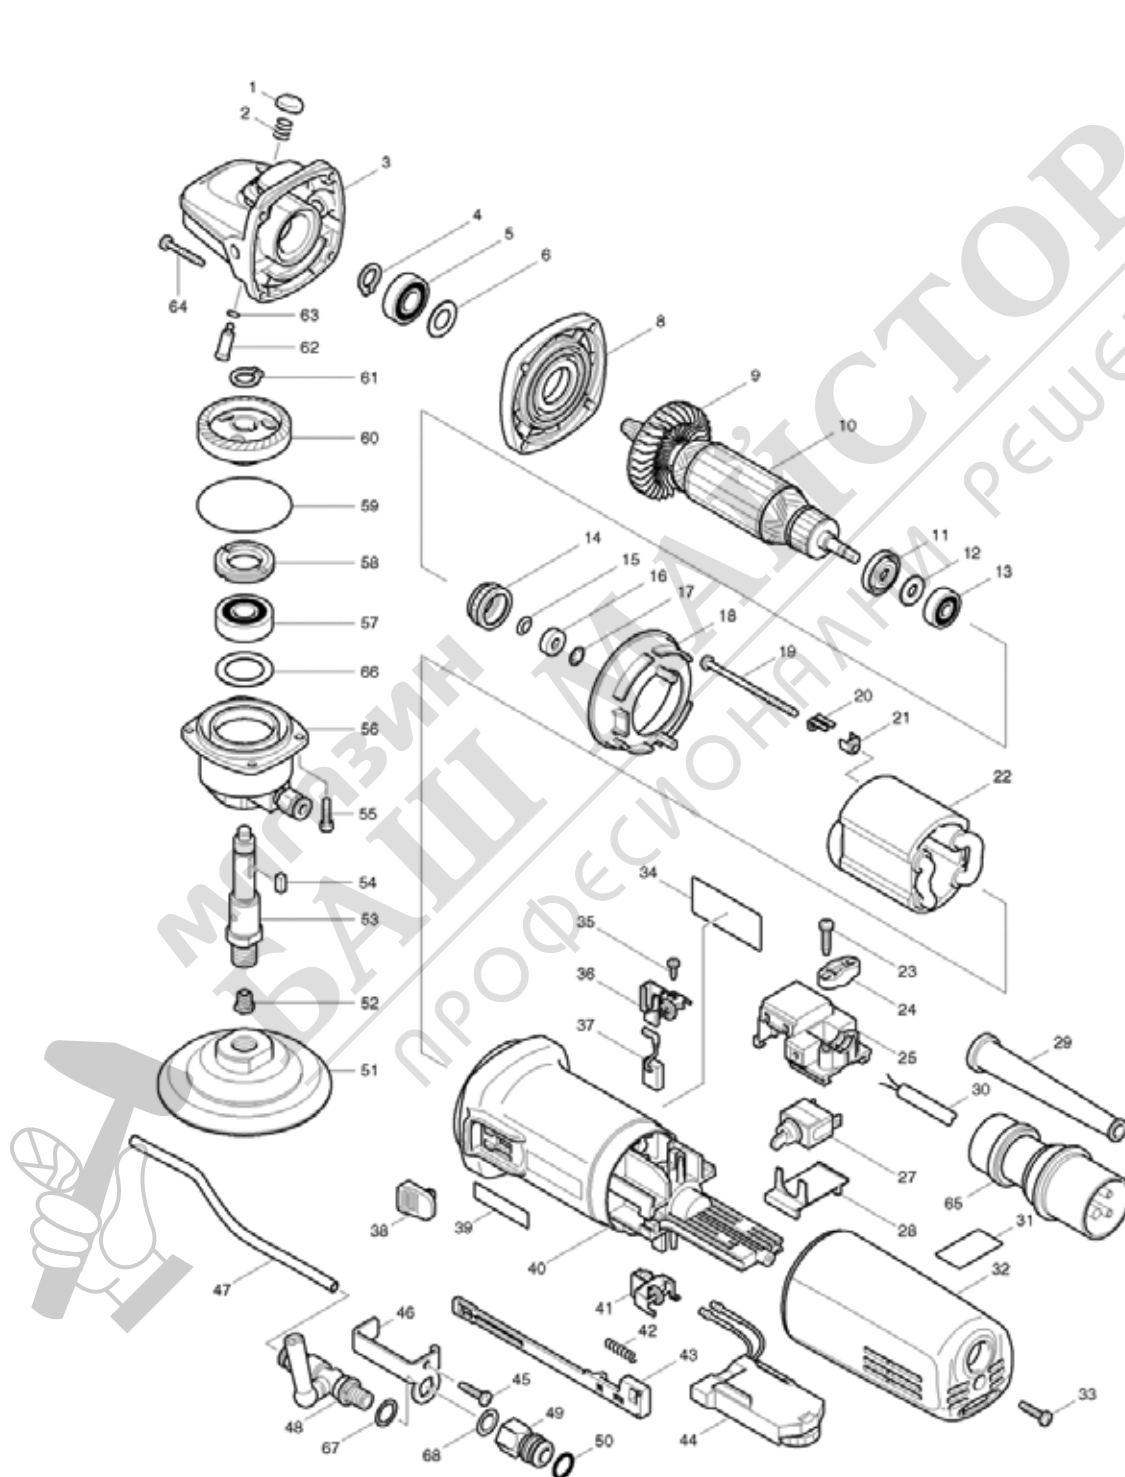

Makita Service Information / Model: PW5000CH

Makita Werkzeug Ges.m.b.H.

Kolpingstrasse 13, 1230 Wien

Tel: 01 / 616 27 30 - 0*

Fax: 01 / 616 27 30 - 40

Mail: verkauf@makita.at

Web: www.makita.at

Makita Service Information / Model: PW5000CH

POS	Bestell-Nr.	Artikelbeschreibung	Stk.	Stk.Preis
1	417236-8	KAPPE	1	N/A
1.2	418067-8	KAPPE neu	1	N/A
2	233072-2	DRUCKFEDER 8	1	N/A
3	153718-3	Getr.Gehäuse 9562-Ser./SG1250	1	N/A
3.2	153488-4	Getr.Gehäuse 9562-Ser./SG1250	1	N/A
4	961052-5	SEEGERING S-12	1	N/A
5	210105-0	KUGELLAGER 60001LLU PW5000CH	1	N/A
6	253084-9	SCHEIBE 12 HM3541FC	1	N/A
8	317359-1	GETRIEBEGEHÄUSEABDECKUNG	1	N/A
9	240033-5	LÜFTERRAD 57	1	N/A
10	515268-0	Anker PW5000CH	1	N/A
10		*** INC. 9,11,12,13		N/A
11	681656-4	ISOLIERSCHEIBE	1	N/A
12	253823-7	SCHEIBE 7 BHR241	1	N/A
13	210027-4	KUGELLAGER 627DDW	1	N/A
14	421738-8	LABYRINTH-GUMMIRING 22	1	N/A
15	267756-0	KLEMMSCHEIBE 6	1	N/A
16	688117-5	MAGNETHÜLSE GA4040C	1	N/A
17	259039-2	SCHEIBENSPERRE 4340CT-4351FCT	1	N/A
18	413076-2	LUFTABLEITPLATTE	1	N/A
19	266258-3	SELBSTSCHNEID. SCHRAUBE 4x70	2	N/A
20	344871-8	Halter GD/9562-Serie/BO6040/H	2	N/A
21	417237-6	Isolierte Kappe	2	N/A
22	626548-0	FELD PW5000CH	1	N/A
23	265995-6	SELBSTSCHN.SCHRA 4x18 BO5030	2	N/A
24	687052-4	KABELKLEMMPLATTE	1	N/A
25	632945-0	Schalterblock	1	N/A
27	651418-4	SCHALTER ST115A-40	1	N/A
28	687113-0	Deckel	1	N/A
29	682566-8	KABELSCHUTZ HR2450/2440/2230/	1	N/A
30	665937-4	KABEL 1.0-2-5.0	1	N/A
31	816398-3	ETIKETTE PW5000CH	1	N/A
32	418453-3	MOTORGEHÄUSEDECKEL PW5000CH	1	N/A
33	265995-6	SELBSTSCHN.SCHRA 4x18 BO5030	1	N/A
35	266256-7	SELBSTSCHNEID. SCHRAUBE 3x10	4	N/A
36	643765-7	KOHLLENHALTER PW5000CH	1	N/A
37	191978-9	KOHLLEN CB-318 (CB310)	1	N/A
38	417813-6	SCHALTERKNOPF 9562/65/66 etc	1	N/A
39	819080-3	ETIKETTE " M A K I T A "	1	N/A
40	183740-6	MOTORGEHÄUSE nur SG1250	1	N/A