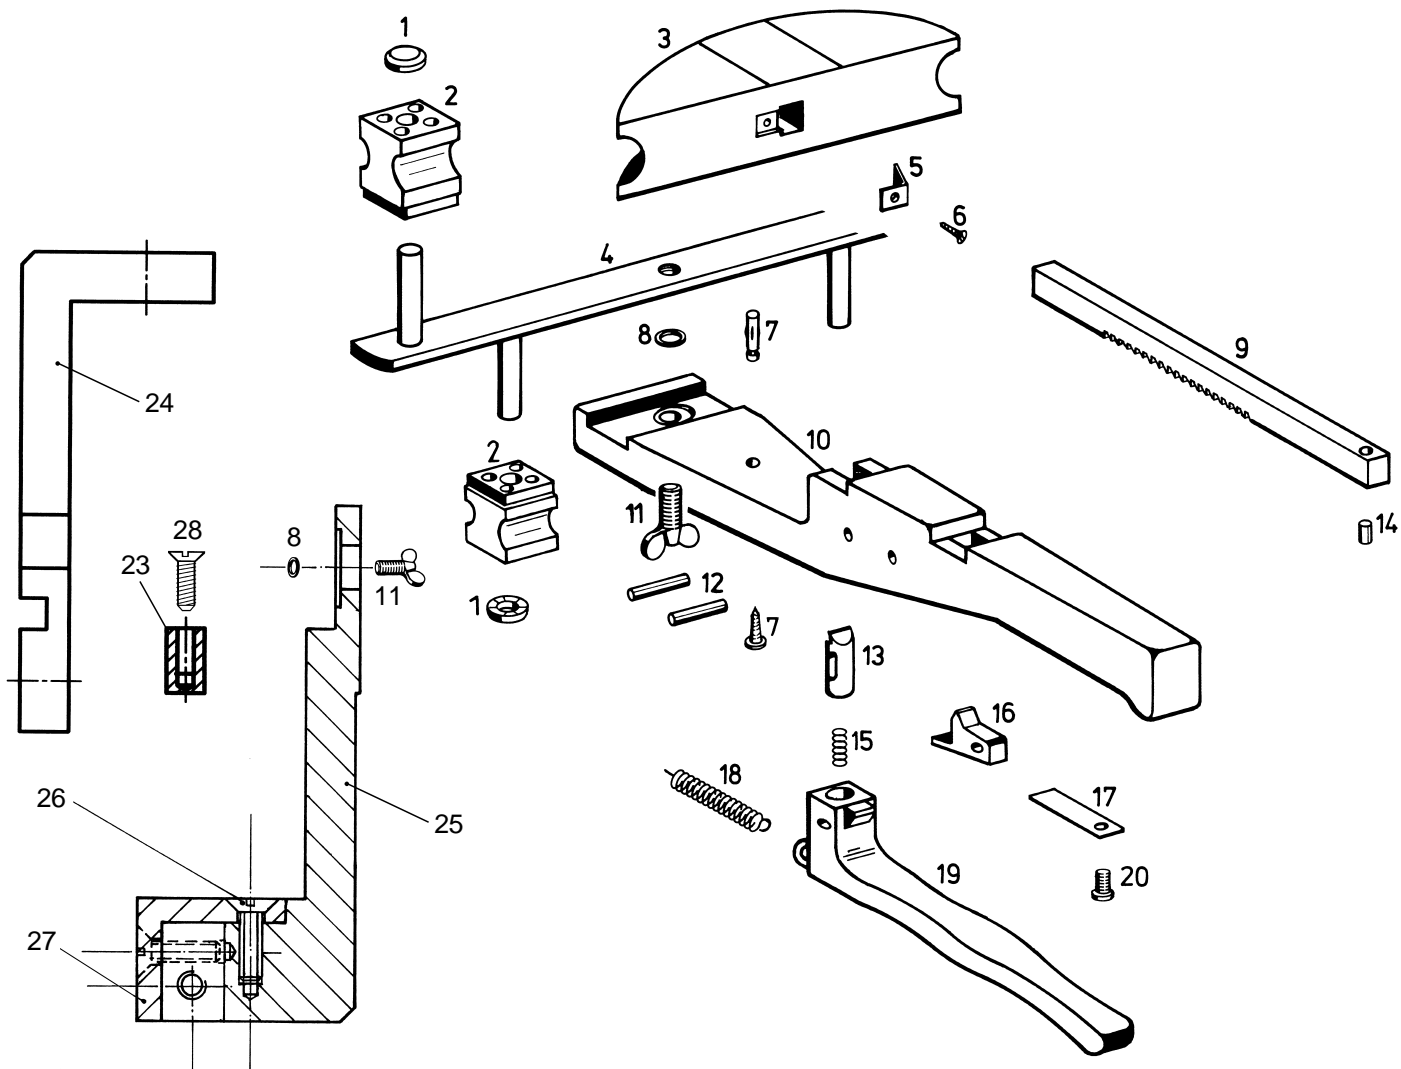

REMSwing

Hand-Rohrbieger
Teilverzeichnis

Hand tube bender
Spare parts list

Cintreuse à main
Liste des pièces

Curvatubi a mano
Elenco dei pezzi

Ръчен огъвач за тръби

Списък резервни части

1	Механизъм за бързо закрепяне	059075
2	Подвижен елемент 10–16, 3/8"–5/8"	153126
	Подвижен елемент 17–26, 3/4"–7/8"	153127
	Подвижен елемент 32	153208R
—	Пластина за огъване Поз. 3, 5 и 6 вижте Ценовата листа	
—	Универсален напречен укрепващ прът Поз. 1, 2 и 4 10–26, 3/8"–7/8"	153125R
	Напречен укрепващ прът 32	153115R
5	Затегателна пружина	153152
6	Винт за ламарина	083111
7	Винт с цилиндрична глава	083137
8	Зегеров пръстен	059074
9	Зъбна рейка	153102R
10	Корпус	153101R
11	Винт с крилчата глава	083043
12	Спирален затегателен щифт	088090
13	Стопорен болт	153105R
14	Затегателна втулка	088131
15	Притискаща пружина	153108
16	Запиращ лост	153104
17	Плоска пружина	153106
18	Теглителна пружина	153107
19	Лост за управление на предавателна кутия	153103R
20	Винт с цилиндрична глава	081057
23	Ограничителен детайл	153148
24	Държач на матрица	153147R
25	Държач	153143R
26	Винт с плоска глава	083164
27	Ъгъл	153142R
28	Винт с плоска глава	083167