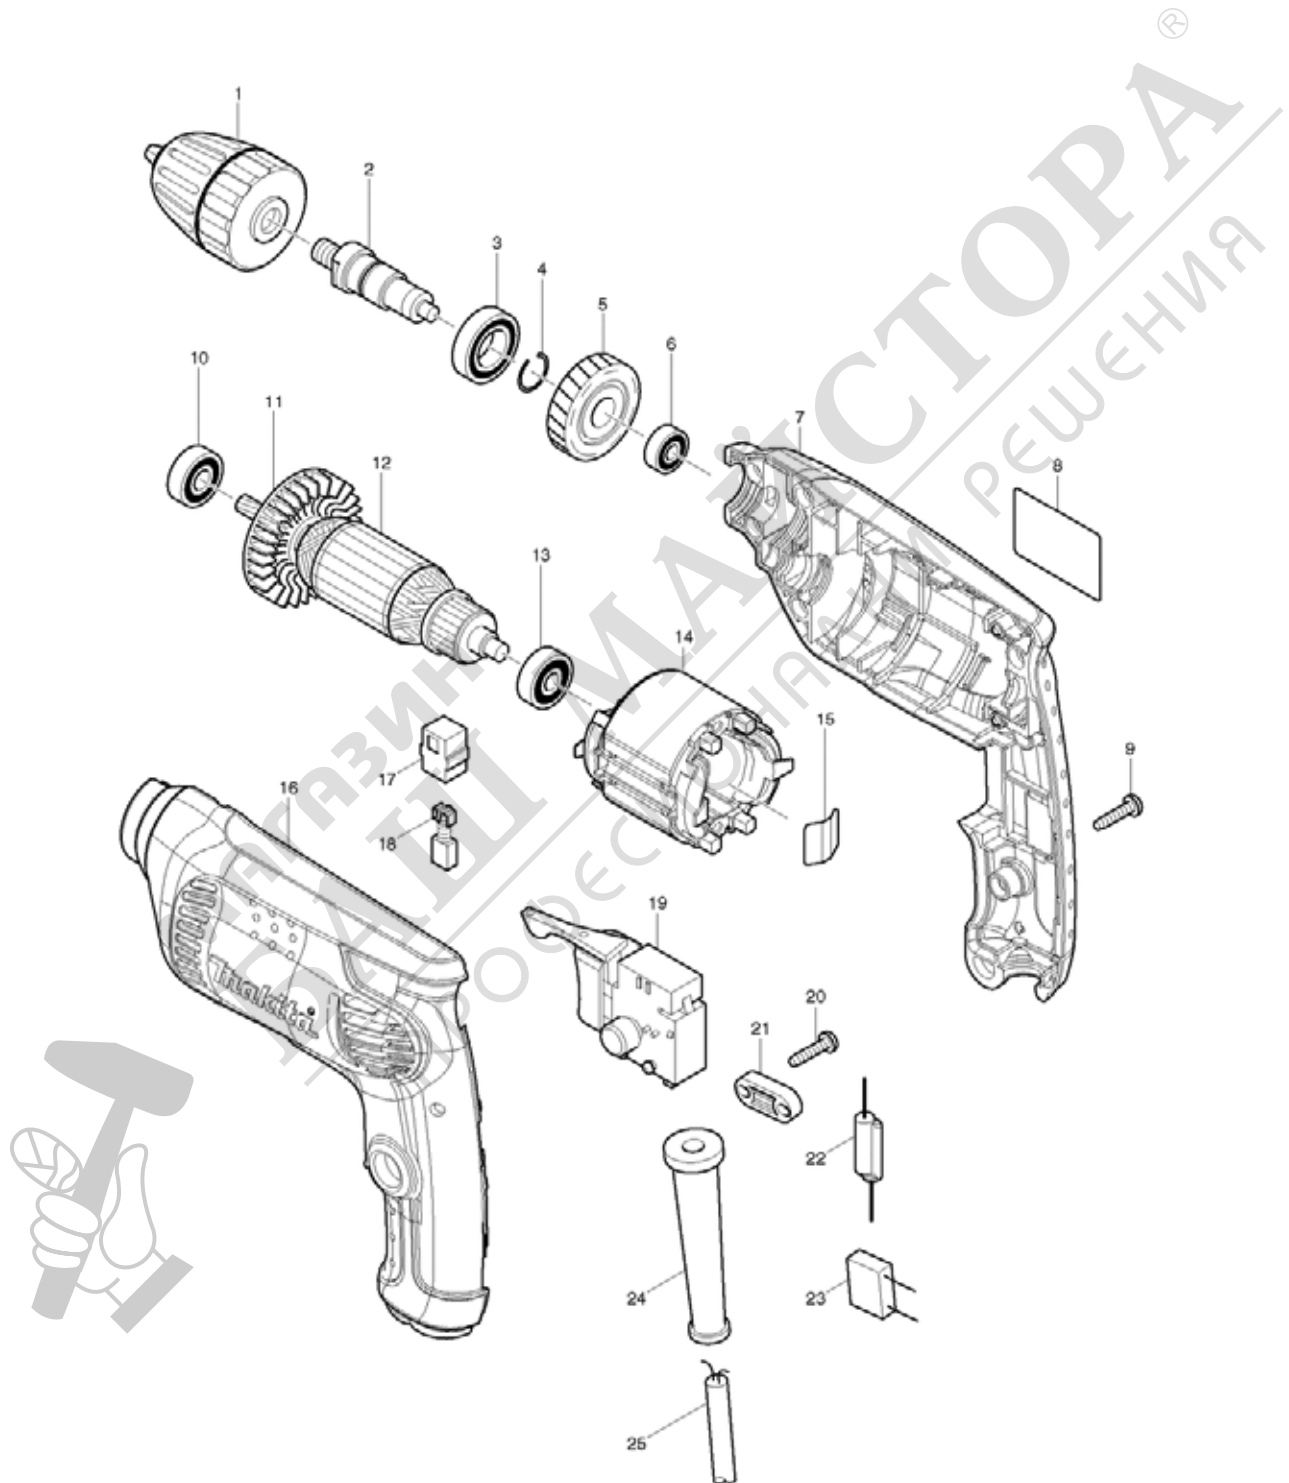

Makita Service Information / Model: 6413

Makita Werkzeug Ges.m.b.H.

Kolpingstrasse 13, 1230 Wien

Tel: 01 / 616 27 30 - 0*

Fax: 01 / 616 27 30 - 40

Mail: verkauf@makita.at

Web: www.makita.at

Makita Service Information / Model: 6413

POS	Bestell-Nr.	Artikelbeschreibung	Stk.	Stk.Preis
1	763180-0	Orig. SSB-FUTTER 10 mm 6413/	1	N/A
2	324376-4	SPINDEL 6412/6413	1	N/A
3	211242-3	KUGELLAGER 690ZZ 6412/6413	1	N/A
4	233925-5	RINGFEDER 13 6412/6413	1	N/A
5	226578-7	ZAHNRAD 35 6412/6413	1	N/A
6	210028-2	KUGELLAGER UC3020A-Serie/BSS	1	N/A
7	188277-8	GEHÄUSE (R+L) 6412/6413	1	N/A
7		*** INC. 16		N/A
8	863402-9	TYPENSCHILD 6413	1	N/A
9	266326-2	SELBSTSCHNEID. SCHRAUBE 4x18	7	N/A
10	211032-4	KUGELLAGER 608ZZ BHR241	1	N/A
11	240066-0	LÜFTERRAD 52 6412/6413	1	N/A
12	515699-3	ANKER KPL. 6412/6413	1	N/A
12		*** INC. 10,11,13		N/A
13	210030-5	KUGELLAGER 627ZZ	1	N/A
14	599369-2	FELD KPL. 6412/6413	1	N/A
15	232210-3	BLATTFEDER 6412/6413	1	N/A
16	188277-8	GEHÄUSE (R+L) 6412/6413	1	N/A
16		*** INC. 7		N/A
17	643563-9	KOHLHALTER 5x8 6412/6413/H	2	N/A
18	191627-8	KOHLN CB-64 (=CB 56,57)	1	N/A
19	650586-0	SCHALTER DGQ-1104H 6412/6413	1	N/A
20	266326-2	SELBSTSCHNEID. SCHRAUBE 4x18	2	N/A
21	687124-5	KABELKLEMMPLATTE RP0900	1	N/A
22	646151-1	KONDENSATOR 6412/6413	1	N/A
23	645190-8	KONDENSATOR MT952/953	1	N/A
24	682569-2	KABELSCHUTZ 8-85	1	N/A
25	665383-1	KABEL 1.0-2-2.0 HP1630/1631K	1	N/A