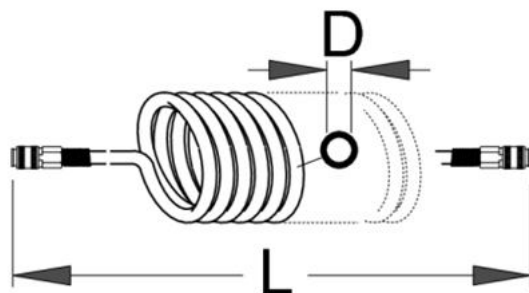

## Маркуч спирален за въздух - 1505

### Технически параметри

Barcode	L (m)	D	Weight	Material	Accessories	Notes
617743	9	6.5 x 10	850	1E	1	-
617744	9	8 x 12	894	1E	1	-
617745	9	11 x 16	1526	1E	1	-
617746	12	6.5 x 10	835	1E	1	-
617747	12	8 x 12	1076	1E	1	-
617748	12	11 x 16	1847	1E	1	-