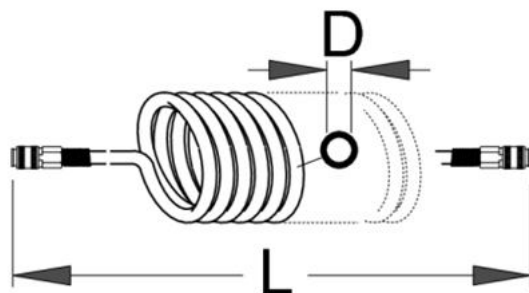

Маркуч спирален за въздух - 1505

Технически параметри

Barcode	L (m)	D	Weight	Material	Accessories	Notes
617743	9	6.5 x 10	850	1E	1	-
617744	9	8 x 12	894	1E	1	-
617745	9	11 x 16	1526	1E	1	-
617746	12	6.5 x 10	835	1E	1	-
617747	12	8 x 12	1076	1E	1	-
617748	12	11 x 16	1847	1E	1	-