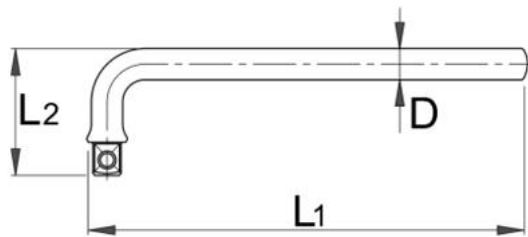

Ръчка Г - образна 1/2", изолирана - 190.5/2VDEDP

Описание

- материал: хром-ванадий
- кована, изцяло закалена
- хромирана в съответствие със стандарт EN 12540
- изработен в съответствие със стандарт EN 60900
-

Технически параметри

Barcode	L1	L2	Weight	Volume	Length	...
615178	250	72	408	1E	10	-

Информация за опаковането

Barcode	Опаковка за търговия на дребно				Транспортна опаковка					
	L1	A	Б	Ц	Weight	Volume	A1	Б1	Ц1	Weight
615178	250	365	80	20	408	1	-	-	-	-