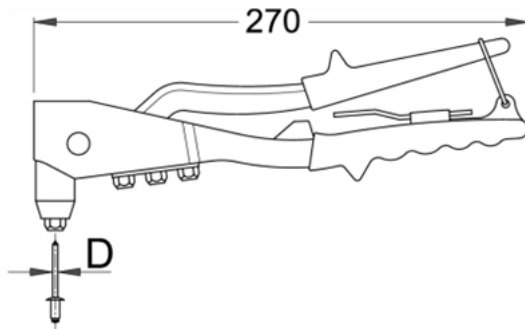

Клещи нитачки - 1300/6

Описание

- материал: тяло от алуминиева сплав, лостово рамо от специална стомана
- дръжка: ергономична
- пружина за отваряне
- комплектувана с 4 накрайника за нитове до 4.8 мм или 3/16"
- ключ за смяна на накрайниците в комплекта

Технически параметри

615454	D1	D2	D3	D4			
	2.4 (3/32")	3.2 (1/8")	4.0 (5/32")	4.8 (3/16")	567	1E	1 -

Информация за опаковането

615454	Опаковка за търговия на дребно				Транспортна опаковка					
	D1	A	Б	Ц			A1	Б1	Ц1	
	2.4 (3/32")	375	100	30	637	1	-	-	-	-