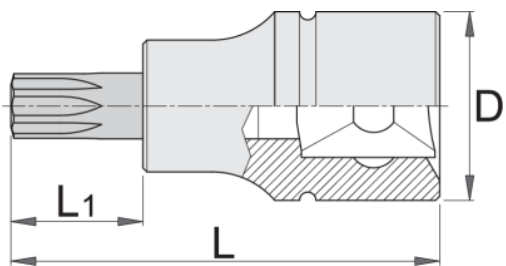

Barcode	Star Symbol	D	L	L1	Icon
605562	TX 20	22.9	52	16	71
605563	TX 25	22.9	52	16	73
605564	TX 27	22.9	52	16	73
605565	TX 30	22.9	52	16	75
605566	TX 40	22.9	52	16	77
605567	TX 45	22.9	52	16	78
605568	TX 50	22.9	52	16	80
605569	TX 55	22.9	57	21	85
605570	TX 60	22.9	57	21	96