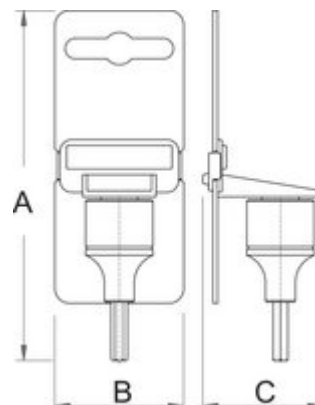

### Параметри на продукта

- материал: вложка: хром-ванадиева, хромирана
- накрайник: специална инструментална стомана
- кована, изцяло закалена

### Профили

---

Barcode	Star Symbol	D	L	L1	Icon
605562	TX 20	22.9	52	16	71
605563	TX 25	22.9	52	16	73
605564	TX 27	22.9	52	16	73
605565	TX 30	22.9	52	16	75
605566	TX 40	22.9	52	16	77
605567	TX 45	22.9	52	16	78
605568	TX 50	22.9	52	16	80
605569	TX 55	22.9	57	21	85
605570	TX 60	22.9	57	21	96