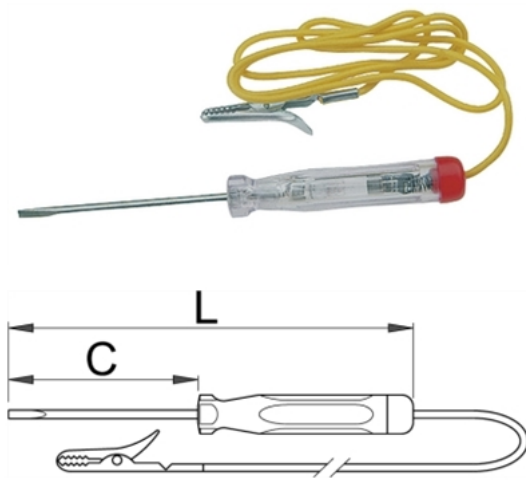

## Пробна лампа за 6-12/24 V - 631

### Описание

- предвиден за ползване в автомобилни инсталации с напрежение: за 601688 до 12V, за 601689 до 24V
- Употребата за други цели или при по-голямо напрежение може да бъде опасно за живота
- Продуктът не може да се използва за проверка на мрежово напрежение!

### Технически параметри

Barcode	V	a x b	C	L	Person	Hand	Wrench	Other
601688	6 - 12	0.5 x 3.0	60	140	25	1E	10	-
601689	6 - 24	0.6 x 3.5	90	180	25	1E	10	-