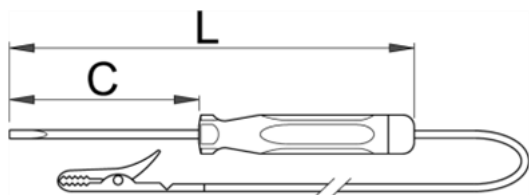

Пробна лампа за 6-12/24 V - 631

Описание

- предвиден за ползване в автомобилни инсталации с напрежение: за 601688 до 12V, за 601689 до 24V
- Употребата за други цели или при по-голямо напрежение може да бъде опасно за живота
- Продуктът не може да се използва за проверка на мрежово напрежение!

Технически параметри

Barcode	V	a x b	C	L	Weight	Accessories	Material	Other
601688	6 - 12	0.5 x 3.0	60	140	25	1E	10	-
601689	6 - 24	0.6 x 3.5	90	180	25	1E	10	-

Информация за опаковането

Barcode	V	Опаковка за търговия на дребно			Транспортна опаковка					
		A	Б	Ц	Weight	Hand	A1	Б1	Ц1	Weight
601688	6 - 12	200	80	15,5	32	1	-	-	-	-
601689	6 - 24	200	80	15,5	32	1	-	-	-	-