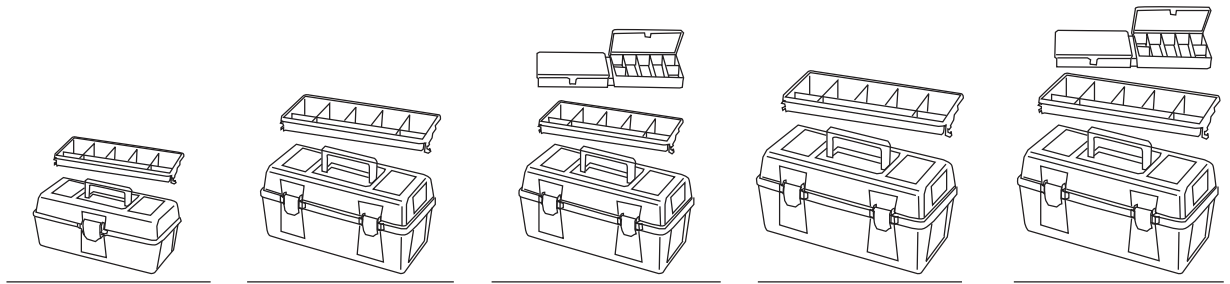

# CAJAS HERRAMIENTAS PLÁSTICO

## PLASTIC TOOL BOXES

<b>Modelo</b> Model	21	22	23	24	25
<b>Código</b> Code	<b>121005</b>	<b>122002</b>	<b>123009</b>	<b>124006</b>	<b>125003</b>
<b>Medidas</b> Sizes	310x160x130 mm	356x184x163 mm	356x184x163 mm	400x206x188 mm	400x206x188 mm
<b>Contiene</b> Contained	Bandeja 1 Tray 1	Bandeja 1 Tray 1	Bandeja 1 Tray Estuche 1 Box	Bandeja 1 Tray	Bandeja 1 Tray Estuche 1 Box
<b>Material</b>	PP	PP	PP	PP	PP
<b>Color</b> Colour	Caja-Azul Bandeja-Rojo Box -Blue Tray -Red	Caja-Azul Bandeja-Rojo Box -Blue Tray -Red	Caja-Azul Bandeja-Rojo Estuche-Transparente Box -Blue Tray -Red Box-Transparent	Caja-Azul Bandeja-Rojo Box -Blue Tray -Red	Caja-Azul Bandeja-Rojo Estuche-Transparente Box -Blue Tray -Red Box-Transparent
<b>Embalaje</b> Packing	10 unid.	6 unid.	6 unid.	6 unid.	6 unid.
<b>Medidas</b> <b>Embalaje</b> Packing Sizes	790x314x260 mm	555x360x335 mm	555x360x335 mm	600x404x385 mm	600x404x385 mm