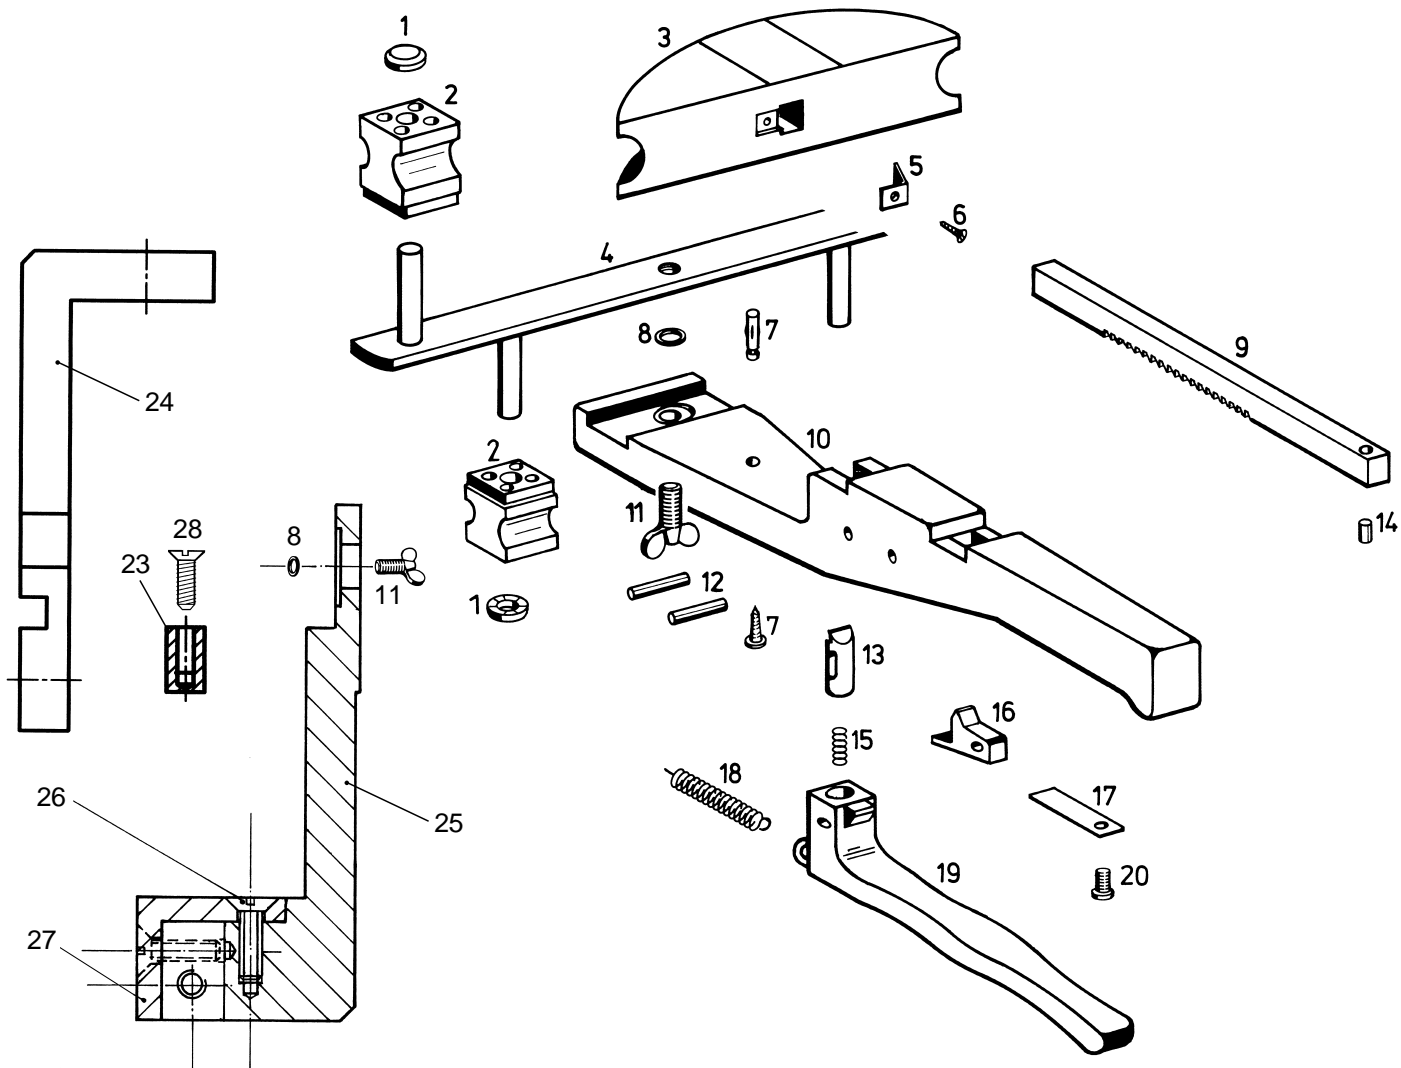

REMS Swing

Hand-Rohrbieger
Teilverzeichnis

Hand tube bender
Spare parts list

Cintreuse à main
Liste des pièces

Curvatubi a mano
Elenco dei pezzi

Ръчен огъвач за тръби

Списък резервни части

1	Механизъм за бързо закрепяне	059075
2	Подвижен елемент 10–16, 3/8"–5/8"	153126
	Подвижен елемент 17–26, 3/4"–7/8"	153127
	Подвижен елемент 32	153208R
—	Пластина за огъване Поз. 3, 5 и 6 вижте Ценовата листа	
—	Универсален напречен укрепващ прът Поз. 1, 2 и 4 10–26, 3/8"–7/8"	153125R
	Напречен укрепващ прът 32	153115R
5	Затегателна пружина	153152
6	Винт за ламарина	083111
7	Винт с цилиндрична глава	083137
8	Зегеров пръстен	059074
9	Зъбна рейка	153102R
10	Корпус	153101R
11	Винт с крилчата глава	083043
12	Спирален затегателен щифт	088090
13	Стопорен болт	153105R
14	Затегателна втулка	088131
15	Притискаща пружина	153108
16	Запиращ лост	153104
17	Плоска пружина	153106
18	Теглителна пружина	153107
19	Лост за управление на предавателна кутия	153103R
20	Винт с цилиндрична глава	081057
23	Ограничителен детайл	153148
24	Държач на матрица	153147R
25	Държач	153143R
26	Винт с плоска глава	083164
27	Ъгъл	153142R
28	Винт с плоска глава	083167