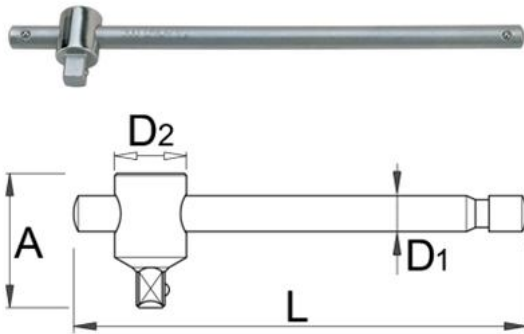

Ръчка 1/2" Т - образна - 190.3/1

Описание

- материал: хром-ванадий
- изцяло закалена
- хромиран в съответствие със стандарт EN 12540
- изработена в съответствие със стандарт ISO 3315

Технически параметри

Barcode	Size	L	A	D1	D2	Weight	Material	Finish	Other
600876	1/2"	300	45	14	25.5	340	4A	10	-

Информация за опаковането

Barcode	Size	Опаковка за търговия на дребно			Транспортна опаковка					
		A	Б	Ц	Weight	Volume	Volume	Volume		
600876	1/2"	360	58	27	353	4	114	388	47	1412