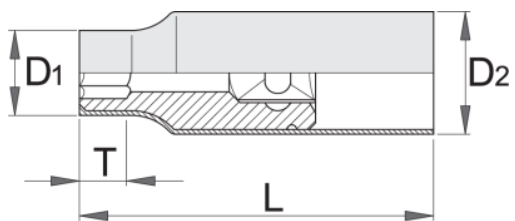

Вложка 1/2", изолирана

190/2VDEDP

Профили

Параметри на продукта

- материал: хром-ванадий
- кована, изцяло закалена
- глава: хромирана в съответствие с ISO 1456:2009
- изработена в съответствие със стандарт EN 60900

Стандарти

EN60900:2004

		D1	D2	L	T	
617803	8	18	27	54	12	65
621593	9	18,5	27	54	12	74
612195	10	19,5	27	54	12	72
612196	11	20,7	27	54	12	75
612197	12	22	27	54	12	74
612198	13	23,2	27	54	12	77
612199	14	24,5	27	54	12	72
621594	15	25,7	27	54	12	78
621595	16	27	27	54	12	82
612200	17	28,1	27	54	12	83
621596	18	29,5	27	54	12	94
612201	19	30,7	27	54	14	96
621597	20	32	27	54	14	106
621598	21	33,2	27	54	14	115
612202	22	34,5	27	54	14	108
621599	23	35,8	27	56	14	132
612203	24	37	27	58	16	158
621600	26	39,3	27	58	16	173
617804	27	41	27	59	18	176
621601	28	42	27	59	20	195
621602	30	44,5	27	62	22	247
621603	32	47	27	62	22	284