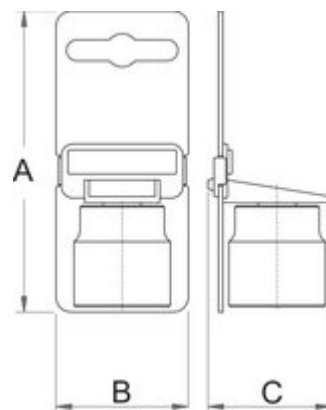

Вложка 1/2", изолирана

190/2VDEDP

Профили

Параметри на продукта

- материал: хром-ванадий
- кована, изцяло закалена
- глава: хромирана в съответствие с ISO 1456:2009
- изработена в съответствие със стандарт EN 60900

Стандарти

EN60900:2004

		D1	D2	L	T	
617803	8	18	27	54	12	65
621593	9	18,5	27	54	12	74
612195	10	19,5	27	54	12	72
612196	11	20,7	27	54	12	75
612197	12	22	27	54	12	74
612198	13	23,2	27	54	12	77
612199	14	24,5	27	54	12	72
621594	15	25,7	27	54	12	78
621595	16	27	27	54	12	82
612200	17	28,1	27	54	12	83
621596	18	29,5	27	54	12	94
612201	19	30,7	27	54	14	96
621597	20	32	27	54	14	106
621598	21	33,2	27	54	14	115
612202	22	34,5	27	54	14	108
621599	23	35,8	27	56	14	132
612203	24	37	27	58	16	158
621600	26	39,3	27	58	16	173
617804	27	41	27	59	18	176
621601	28	42	27	59	20	195
621602	30	44,5	27	62	22	247
621603	32	47	27	62	22	284

Опаковки на дребно

Barcode	MA	MB	MC	Height
617803	130	44	42	72
621593	130	44	42	80
612195	130	44	42	80
612196	130	44	42	81
612197	130	44	42	83
612198	130	44	42	84
612199	130	44	42	85
621594	130	44	42	85
621595	130	44	42	90
612200	130	44	42	90
621596	130	44	42	100
612201	130	44	42	105
621597	130	44	42	110
621598	130	44	42	115
612202	130	44	42	115
621599	130	44	42	140
612203	130	44	42	165
621600	130	44	42	180
617804	135	44	42	185
621601	135	44	44	200
621602	135	48	48	235
621603	135	50	50	240