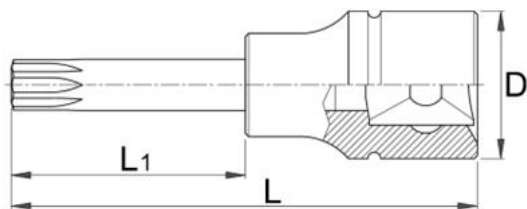

Вложка 1/2", TX профил, удължена - 192/2TXL

Описание

- материал: вложка: хром-ванадиева, хромирана
- накрайник: специална инструментална стомана
- кована, изцяло закалена

Технически параметри

Barcode	TX	D	L	L1	Weight	Material	Length	Material
612422	TX 20	22.9	100	64	76	4B	10	-
612423	TX 25	22.9	100	64	86	4B	10	-
612424	TX 27	22.9	100	64	86	4B	10	-
612425	TX 30	22.9	100	64	86	4B	10	-
612426	TX 40	22.9	100	64	90	4B	10	-
612427	TX 45	22.9	100	64	92	4B	10	-
612428	TX 50	22.9	100	64	94	4B	10	-
612429	TX 55	22.9	100	64	100	4B	10	-
612430	TX 60	22.9	100	64	110	4B	10	-
619857	TX 70	24.3	105	65	253	4B	10	-
619858	TX 80	24.3	105	65	261	4B	10	-
619859	TX 90	26.8	105	65	363	4B	10	-
619860	TX 100	26.8	105	65	325	4B	10	-

Информация за опаковането

Barcode	TX	Опаковка за търговия на дребно				Транспортна опаковка				
		A	B	Ц	Weight	Material	A1	B1	Ц1	Weight
612422	TX 20	170	44	43	81	4	86	220	61	449
612423	TX 25	170	44	43	91	4	86	220	61	489
612424	TX 27	170	44	43	91	4	86	220	61	489
612425	TX 30	170	44	43	91	4	86	220	61	489
612426	TX 40	170	44	43	95	4	86	220	61	505
612427	TX 45	170	44	43	97	4	86	220	61	513
612428	TX 50	170	44	43	99	4	86	220	61	521
612429	TX 55	170	44	43	105	4	86	220	61	545
612430	TX 60	170	44	43	115	4	86	220	61	585
619857	TX 70	175	44	43	258	4	84	253	84	1157
619858	TX 80	175	44	43	266	4	84	253	84	1189
619859	TX 90	175	44	43	368	4	84	253	84	1597
619860	TX 100	175	44	43	330	4	84	253	84	1445