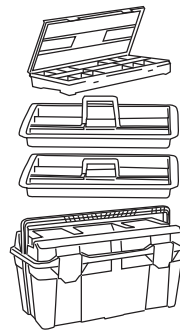

CAJAS HERRAMIENTAS PLÁSTICO

PLASTIC TOOL BOXES

Modelo Model	30	31	32	33
Código Code	130007	131004	132001	133008
Medidas Sizes	445x235x230 mm	445x235x230 mm	480x258x255 mm	480x258x255 mm
Contiene Contained	Bandeja 1 Tray	Bandeja 1 Tray Estuche 1 Box	Bandeja 1 Tray	Bandeja 1 Tray Estuche 1 Box
Material	PP	PP	PP	PP
Color Colour	Caja-Negro Bandeja-Rojo Box -Grey Tray-Red	Caja-Negro Bandeja-Rojo Estuche- Rojo Box -Grey Tray-Red Box -Red	Caja-Negro Bandeja-Rojo Box -Grey Tray-Red	Caja-Negro Bandeja-Rojo Estuche- Rojo Box -Grey Tray-Red Box -Red
Embalaje Packing	6 unid.	6 unid.	3 unid.	3 unid.
Medidas Embalaje Packing Sizes	670x450x470 mm	670x450x470 mm	730x485x264 mm	730x485x264 mm

Modelo Model	34-1B	34	35	36
Código Code	134999	134005	135002	136009
Medidas Sizes	580x285x290 mm	580x285x290 mm	580x285x290 mm	580x285x290 mm
Contiene Contained	Bandeja 1 Tray	Bandeja 1 Tray Estuche 1 Box	Bandeja 2 Tray Estuche 1 Box	Bandeja 1 Tray Estuche 1 Box
Material	PP	PP	PP	PP
Color Colour	Caja-Negro Bandeja-Rojo Box -Grey Tray-Red	Caja-Negro Bandeja-Rojo Estuche- Rojo Box -Grey Tray-Red Box -Red	Caja-Negro Bandeja-Rojo Estuche- Rojo Box -Grey Tray-Red Box -Red	Caja-Negro Bandeja-Rojo Estuche- Rojo Box -Grey Tray-Red Box -Red
Embalaje Packing	3 unid.	3 unid.	3 unid.	3 unid.
Medidas Embalaje Packing Sizes	795x290x584 mm	795x290x584 mm	795x290x584 mm	795x290x584 mm

Bandeja con el
doble de capacidad