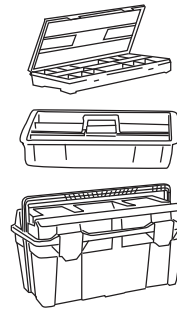

CAJAS HERRAMIENTAS PLÁSTICO

PLASTIC TOOL BOXES

Modelo Model	30	31	32	33
Código Code	130007	131004	132001	133008
Medidas Sizes	445x235x230 mm	445x235x230 mm	480x258x255 mm	480x258x255 mm
Contiene Contained	Bandeja 1 Tray	Bandeja 1 Tray Estuche 1 Box	Bandeja 1 Tray	Bandeja 1 Tray Estuche 1 Box
Material	PP	PP	PP	PP
Color Colour	Caja-Negro Bandeja-Rojo Box -Grey Tray-Red	Caja-Negro Bandeja-Rojo Estuche- Rojo Box -Grey Tray-Red Box -Red	Caja-Negro Bandeja-Rojo Box -Grey Tray-Red	Caja-Negro Bandeja-Rojo Estuche- Rojo Box -Grey Tray-Red Box -Red
Embalaje Packing	6 unid.	6 unid.	3 unid.	3 unid.
Medidas Embalaje Packing Sizes	670x450x470 mm	670x450x470 mm	730x485x264 mm	730x485x264 mm

Modelo Model	34-1B	34	35	36
Código Code	134999	134005	135002	136009
Medidas Sizes	580x285x290 mm	580x285x290 mm	580x285x290 mm	580x285x290 mm
Contiene Contained	Bandeja 1 Tray	Bandeja 1 Tray Estuche 1 Box	Bandeja 2 Tray Estuche 1 Box	Bandeja 1 Tray Estuche 1 Box
Material	PP	PP	PP	PP
Color Colour	Caja-Negro Bandeja-Rojo Box -Grey Tray-Red	Caja-Negro Bandeja-Rojo Estuche- Rojo Box -Grey Tray-Red Box -Red	Caja-Negro Bandeja-Rojo Estuche- Rojo Box -Grey Tray-Red Box -Red	Caja-Negro Bandeja-Rojo Estuche- Rojo Box -Grey Tray-Red Box -Red
Embalaje Packing	3 unid.	3 unid.	3 unid.	3 unid.
Medidas Embalaje Packing Sizes	795x290x584 mm	795x290x584 mm	795x290x584 mm	795x290x584 mm

Bandeja con el
doble de capacidad