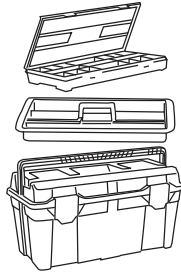

CAJAS HERRAMIENTAS PLÁSTICO

PLASTIC TOOL BOXES

Modelo Model	30	31	32	33
Código Code	130007	131004	132001	133008
Medidas Sizes	445x235x230 mm	445x235x230 mm	480x258x255 mm	480x258x255 mm
Contiene Contained	Bandeja 1 Tray	Bandeja 1 Tray Estuche 1 Box	Bandeja 1 Tray	Bandeja 1 Tray Estuche 1 Box
Material	PP	PP	PP	PP
Color Colour	Caja-Negro Bandeja-Rojo Box -Grey Tray-Red	Caja-Negro Bandeja-Rojo Estuche- Rojo Box -Grey Tray-Red Box -Red	Caja-Negro Bandeja-Rojo Box -Grey Tray-Red	Caja-Negro Bandeja-Rojo Estuche- Rojo Box -Grey Tray-Red Box -Red
Embalaje Packing	6 unid.	6 unid.	3 unid.	3 unid.
Medidas Embalaje Packing Sizes	670x450x470 mm	670x450x470 mm	730x485x264 mm	730x485x264 mm

Modelo Model	34-1B	34	35	36
Código Code	134999	134005	135002	136009
Medidas Sizes	580x285x290 mm	580x285x290 mm	580x285x290 mm	580x285x290 mm
Contiene Contained	Bandeja 1 Tray	Bandeja 1 Tray Estuche 1 Box	Bandeja 2 Tray Estuche 1 Box	Bandeja 1 Tray Estuche 1 Box
Material	PP	PP	PP	PP
Color Colour	Caja-Negro Bandeja-Rojo Box -Grey Tray-Red	Caja-Negro Bandeja-Rojo Estuche- Rojo Box -Grey Tray-Red Box -Red	Caja-Negro Bandeja-Rojo Estuche- Rojo Box -Grey Tray-Red Box -Red	Caja-Negro Bandeja-Rojo Estuche- Rojo Box -Grey Tray-Red Box -Red
Embalaje Packing	3 unid.	3 unid.	3 unid.	3 unid.
Medidas Embalaje Packing Sizes	795x290x584 mm	795x290x584 mm	795x290x584 mm	795x290x584 mm

Bandeja con el
doble de capacidad