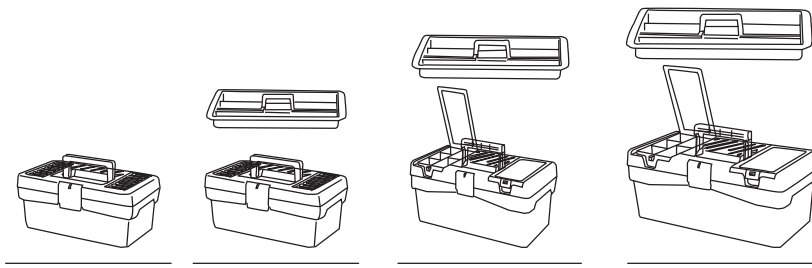

CAJAS HERRAMIENTAS PLÁSTICO

PLASTIC TOOL BOXES

Opción Box-Palet
Box-Palet option

Modelo Model	9	10	11	12
Código Code	109003	110009	111006	112003
Medidas Sizes	290x170x127 mm	290x170x127 mm	356x192x150 mm	400x217x166 mm
Contiene Contained	Vacia Empty	Bandeja 1 Tray	Bandeja 1 Tray	Bandeja 1 Tray
Material	PP	PP	PP	PP
Color Colour	Caja-Azul Box -Blue	Caja-Azul Bandeja-Rojo Box -Blue Tray-Red	Caja-Azul Bandeja-Rojo Box -Blue Tray-Red	Caja-Azul Bandeja-Rojo Box -Blue Tray-Red
Embalaje Packing	10 unid.	10 unid.	6 unid.	6 unid.
Medidas Embalaje Packing Sizes	780x294x260 mm	780x294x260 mm	365x360x463 mm	600x404x340 mm
Unidad Box palet Box-palet Unit				84
Medidas Box palet Box-palet Sizes				1170x810x1155 mm