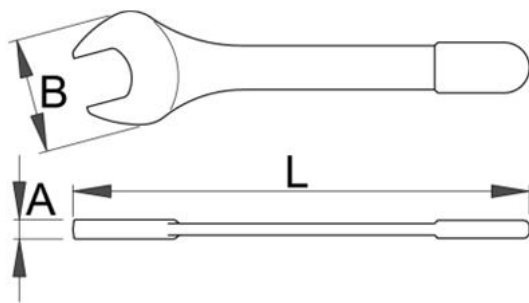

Едностраниен гаечен ключ, изолиран - 110/2VDEDP

Описание

- материал: хром-ванадий
- глава: хромирана в съответствие с EN12540
- изработен в съответствие със стандарт EN 60900

Предимства:

- Двуслойна изолация - двуцветната изолация дава допълнителна сигурност
- контрол чрез електрически тест

ВАЖНО !

- ако вътрешния слой изолация е видим, заменете вашите VDE инструменти с нови

Технически параметри

Barcode	Hex	L	B	A	Weight	Insulation	Test	Other
618370	6	72	16	6.9	19	1E	10	-
618331	7	82	16.1	6.9	26	1E	10	-
617801	8	95	21	7	30	1E	10	-
621575	9	100	24.5	7.5	35	1E	10	-
612175	10	105	24.5	7.5	42	1E	10	-
612176	11	112	26	7.5	51	1E	10	-
612177	12	125	28	8	65	1E	10	-
612178	13	132	30.5	8.5	76	1E	10	-
612179	14	140	33	8.5	84	1E	10	-
612180	15	150	35	9	96	1E	10	-
621576	16	154	40	10	118	1E	10	-
612181	17	157	40	10	137	1E	10	-
621577	18	165	44	11	151	1E	10	-
612182	19	170	44	11	170	1E	10	-
618333	20	175	46.4	12.2	184	1E	10	-
619201	21	180	48.8	12.5	213	1E	10	-
612183	22	195	49	13	234	1E	5	-
618335	23	210	52.8	13.1	251	1E	5	-
612184	24	220	56	14	311	1E	5	-
621578	26	235	59	15	361	1E	5	-
617802	27	240	59	15	387	1E	5	-
621579	28	245	66	15.8	440	1E	5	-
618336	30	260	66.1	15.8	518	1E	5	-
618337	32	275	71.4	17.6	620	1E	5	-