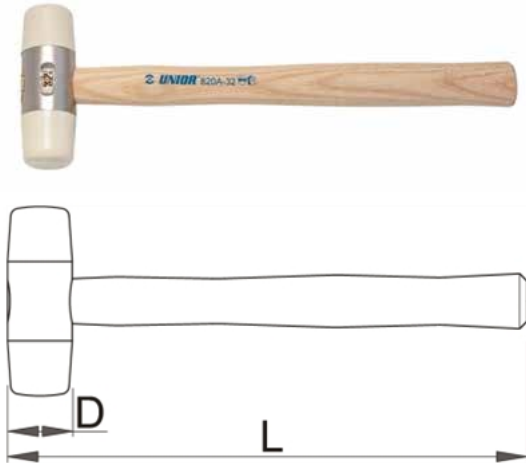

Чук с пластични накраици - 820A

Описание

- материал: селидор, твърдост по Shore D 45 - 55
- маслостойчив
- отлята глава
- дървена дръжка, лакирана
- много издръжлив и нечуплив материал, което дава възможност за разностранно приложение

Технически параметри

| Barcode | D | L | Weight | Head | Handle | Other |
|---------|----|-----|--------|------|--------|-------|
| 605491 | 22 | 260 | 160 | 1C | 10 | - |
| 605492 | 27 | 280 | 230 | 1C | 10 | - |
| 605493 | 32 | 300 | 335 | 1C | 10 | - |
| 605494 | 40 | 320 | 535 | 1C | 10 | - |
| 605495 | 50 | 360 | 870 | 1C | 6 | - |
| 605496 | 60 | 380 | 1285 | 1C | 6 | - |