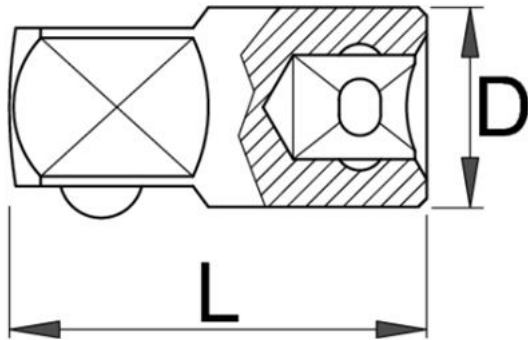

## Адаптер 3/4" - 197.7/1

### Описание

- материал: хром-ванадий
- кован, изцяло закален
- хромиран в съответствие със стандарт EN 12540
- полирани глави
- изработени в съответствие със стандарт ISO 3316

### Технически параметри

Barcode	Size	L	D	Icon 1	Icon 2	Icon 3	Icon 4
602741	3/4" - 1/2"	54	34	181	1B	5	-
610695	3/4" - 1"	62	38	364	1B	5	-

### Информация за опаковането

Barcode	Size	Опаковка за търговия на дребно				Транспортна опаковка				
		A	Б	Ц	Icon 1	A1	Б1	Ц1	Icon 2	
602741	3/4" - 1/2"	167	58	34	195	1	65	185	46	245
610695	3/4" - 1"	173	58	38	375	1	70	240	48	445