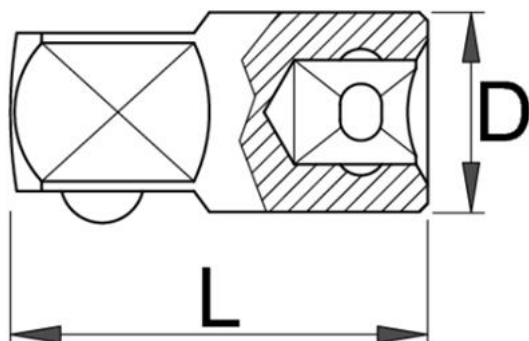

Адаптер 3/4" - 197.7/1

Описание

- материал: хром-ванадий
- кован, изцяло закален
- хромиран в съответствие със стандарт EN 12540
- полирани глави
- изработени в съответствие със стандарт ISO 3316

Технически параметри

Barcode	Size	L	D	Icon 1	Icon 2	Icon 3	Icon 4
602741	3/4" - 1/2"	54	34	181	1B	5	-
610695	3/4" - 1"	62	38	364	1B	5	-

Информация за опаковането

Barcode	Size	Опаковка за търговия на дребно				Транспортна опаковка				
		A	Б	Ц	Icon 1	A1	Б1	Ц1	Icon 2	
602741	3/4" - 1/2"	167	58	34	195	1	65	185	46	245
610695	3/4" - 1"	173	58	38	375	1	70	240	48	445