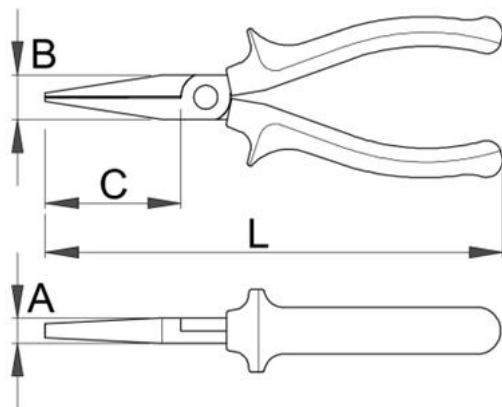

## Клещи плоски VDEBI, изолирани - 472/1VDEBI

### Описание

- материал: специална инструментална стомана
- ковани, изцяло закалени
- полирани
- хромирани в съответствие със стандарт EN 12540
- ергономични двукомпонентни дръжки
- вътрешните части на челюстите са назъбени
- изработени в съответствие със стандарт ISO 5745 и EN 60900

### Технически параметри

Barcode	L	B	C	A	Weight	Material	Accessories	Other
610430	160	16	49	9	146	4B	1	-