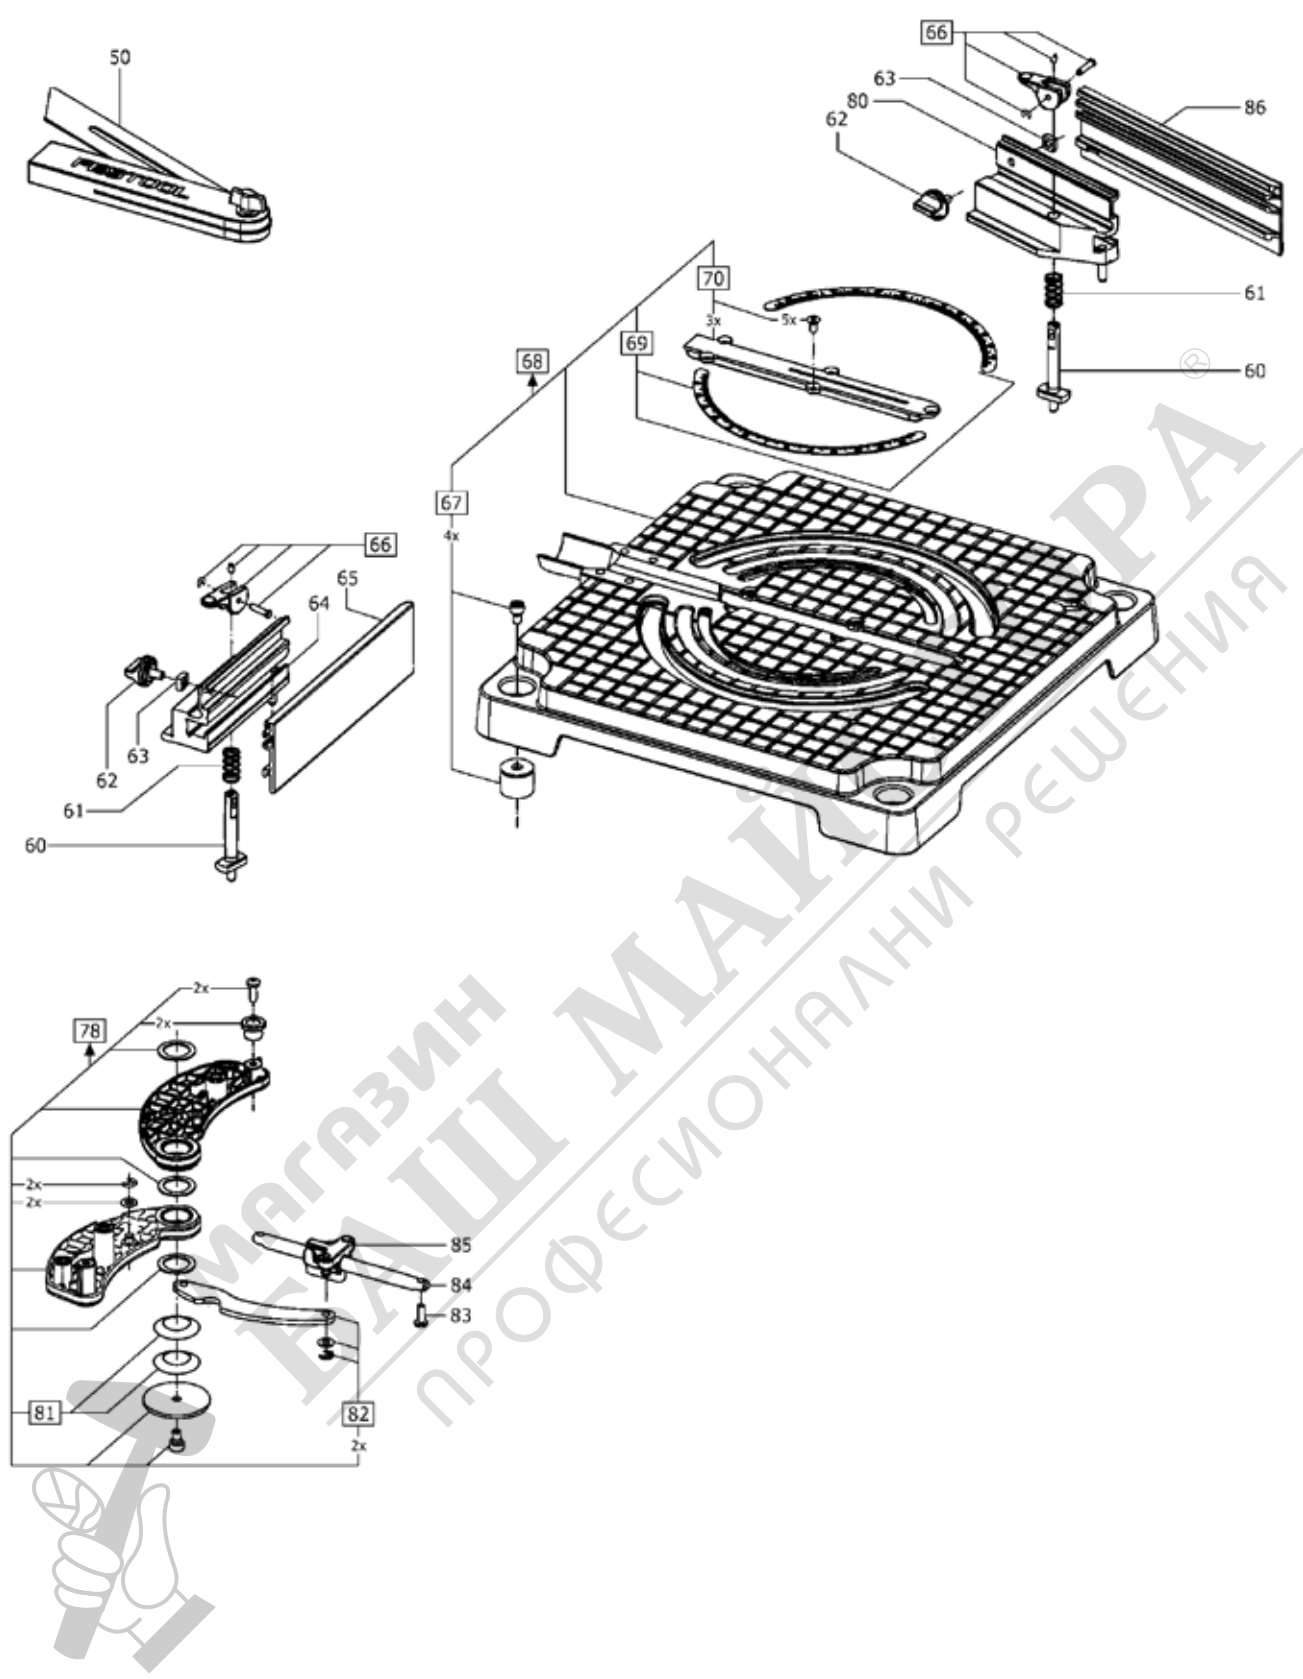

Pos	Teile-Nr.	Benennung	Menge	Preis ohne MwSt	Preis inkl. MwSt	Lager-Code	Garantie
1	491204	Anker 230V	1	87,75	EUR 104,42	045-H1 -604	Ja
10	461949	Stellrad	1	2,60	EUR 3,09	045-LL -703	Ja
11	491440	Deckel	1	14,14	EUR 16,83	045-MM -304	Ja
12	491441	Kohlehalter (Paar) 230V	1	26,62	EUR 31,68	045-MM -201	Ja
13	461397	Motorträger	1	11,45	EUR 13,63	045-H1 -703	Ja
14	400680	Rillenkugellager	1	3,55	EUR 4,22	045-PP -103	Ja
15	644927	Lüfter	1	2,07	EUR 2,46		Ja
16	461236	Luftführung	1	2,77	EUR 3,30	045-H1 -303	Ja
17	789575	Rillenkugellager	1	3,41	EUR 4,06	010-PP-302	Ja
18	219080	Linsenschraube 4,0 x 40 mm	4	0,60	EUR 0,71		Ja
19	223541	Zylinderschraube M6 x 18	3	0,60	EUR 0,71		Ja
2	491209	Feldpaket 230V	1	59,95	EUR 71,34	045-H1 -605	Ja
20	434135	Sechskantmutter M10	1	0,60	EUR 0,71		Ja
21	228642	Scheibe	1	0,60	EUR 0,71		Ja
22	733292	Halteplatte	1	2,51	EUR 2,99	045-MM -601	Ja
23	732835	Scheibe	1	1,30	EUR 1,55		Ja
24	491467	Lagerbock	1	43,61	EUR 51,90	045-H1 -602	Ja
25	461234	Spannführung	1	1,20	EUR 1,43	045-MM -704	Ja
26	491445	Zugfeder	1	7,95	EUR 9,46	045-MM -702	Ja
27	434180	Sechskantschraube M6 x 60	1	0,60	EUR 0,71		Ja
28	228689	Sechskantmutter M6	1	0,60	EUR 0,71		Ja
29	491446	Rastbolzen	1	14,57	EUR 17,34	045-LL -601	Ja
3	490651	Schalter	1	12,10	EUR 14,40	045-LL -104	Ja
30	415839	Nadelhülse	1	3,00	EUR 3,57	045-PP -104	Ja
31	461879	Zahnrad	1	39,75	EUR 47,30		Ja
32	732826	Dichtung	1	2,12	EUR 2,52	045-MM -502	Ja
33	401244	Sicherungsring	2	0,60	EUR 0,71		Ja
34	401576	Rillenkugellager	3	5,06	EUR 6,02	055-PP -302	Ja
35	491447	Getriebedeckel	1	29,59	EUR 35,21		Ja
36	400095	Zylinderschraube M5 x 12	6	0,60	EUR 0,71		Ja
37	400477	Zylinderschraube M6 x 25	4	0,60	EUR 0,71		Ja
38	217149	Scheibe	4	0,60	EUR 0,71		Ja
39	228519	Zylinderstift	1	0,60	EUR 0,71		Ja
4	457410	Kabel EU	1	13,37	EUR 15,91	040-H1 -203	Ja
40	732770	Träger	1	67,21	EUR 79,98	045-H1 -601	Ja
41	733422	Bundbuchse	1	15,65	EUR 18,62	045-LL -401	Ja
42	733361	Lagerbrücke	1	30,37	EUR 36,14		Ja
43	733287	Flachzahnriemen	1	15,58	EUR 18,54		Ja
44	200764	Scheibe	3	0,60	EUR 0,71		Ja
45	400576	Zylinderschraube M5 x 8	3	0,60	EUR 0,71		Ja
46	491449	Riementrieb	1	34,03	EUR 40,50	045-H1 -702	Ja
47	461239	Riemenabdeckung	1	2,99	EUR 3,56	045-H1 -704	Ja
48	219071	Linsenschraube 4,0 x 12 mm	5	0,60	EUR 0,71		Ja
49	461244	Deckel	1	1,64	EUR 1,95	045-MM -703	Ja
5	432436	Kabelschutzhülse	1	0,60	EUR 0,71	005-MM -709	Ja