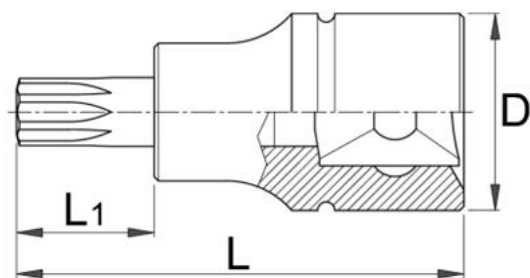

Вложка TX профил 1/4" - 187/2TX

Описание

- материал: вложка: хром-ванадиева, хромирана
- накрайник: специална инструментална стомана
- ковани, изцяло закалени

Технически параметри

Barcode	Star	L	L1	D	Icon 1	Icon 2	Icon 3	Icon 4
607903	TX 8	32	13	12	15	4B	10	-
607904	TX 10	32	13	12	15	4B	10	-
607905	TX 15	32	13	12	15	4B	10	-
607906	TX 20	32	13	12	15	4B	10	-
607907	TX 25	32	13	12	15	4B	10	-
607908	TX 27	32	13	12	15	4B	10	-
607909	TX 30	32	13	12	15	4B	10	-
607910	TX 40	32	13	12	17	4B	10	-

Информация за опаковането

Barcode	Star	Опаковка за търговия на дребно			Транспортна опаковка					
		A	Б	Ц	Icon 1	Icon 2	A1	Б1	Ц1	Icon 3
607903	TX 8	100	44	23	20	4	95	128	34	205
607904	TX 10	100	44	23	20	4	95	128	34	205
607905	TX 15	100	44	23	20	4	95	128	34	205
607906	TX 20	100	44	23	20	4	95	128	34	205
607907	TX 25	100	44	23	20	4	95	128	34	205
607908	TX 27	100	44	23	20	4	95	128	34	205
607909	TX 30	100	44	23	20	4	95	128	34	205
607910	TX 40	100	44	23	22	4	95	128	34	213