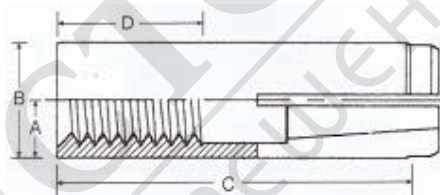

Крепешни / Fasteners

**topStrong**

Анкер за набуване / Drop in anchor / Conespond ingopat

| art. N   | size | box | ctn  |
|----------|------|-----|------|
| 512101   | 6mm  | 40  | 4000 |
| 512102   | 8mm  | 20  | 2000 |
| 512103   | 10mm | 20  | 1000 |
| 512104   | 12mm | 10  | 500  |
| 512106** | 20mm | 4   | 100  |

\*\*Трайно намалена цена / Sale price / Pret de vanzare

| Арт. N | втр. резба (A) | р-р дюбела и свредлото мм (B) | дължина на резбата мм (D) | дълбочина на отвора мм (C) |
|--------|----------------|-------------------------------|---------------------------|----------------------------|
| 512101 | M6 (W1/4)      | 8.0                           | 10                        | 25                         |
| 512102 | M8 (W5/16)     | 10.0                          | 14                        | 30                         |
| 512103 | M10 (W3/8)     | 12.0                          | 15                        | 40                         |
| 512104 | M12 (W1/2)     | 16.0                          | 20                        | 50                         |
| 512105 | M16 (W5/8)     | 20.0                          | 25                        | 65                         |
| 512106 | M20 (W3/4)     | 25.0                          | 35                        | 80                         |