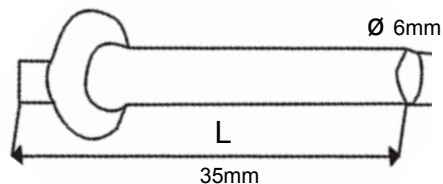

Крепешни / Fasteners

topStrong

Анкер за набуване / Drop in anchor / Conespond ingopat

art. N	size	box	ctn
512101	6mm	40	4000
512102	8mm	20	2000
512103	10mm	20	1000
512104	12mm	10	500
512106**	20mm	4	100

**Трайно намалена цена / Sale price / Pret de vanzare

Арт. N	втр. резба (A)	р-р дюбела и свредлото мм (B)	дължина на резбата мм (D)	дълбочина на отвора мм (C)
512101	M6 (W1/4)	8.0	10	25
512102	M8 (W5/16)	10.0	14	30
512103	M10 (W3/8)	12.0	15	40
512104	M12 (W1/2)	16.0	20	50
512105	M16 (W5/8)	20.0	25	65
512106	M20 (W3/4)	25.0	35	80

Анкер-пирон за окачен таван / Ceiling anchor / Ancora tavan

art. N	∅	Length	box	ctn
512201	6mm	35mm	20	2000

Скоба за телеф. кабел, плик / Cable clip, bag / Clipsuri plastic, set

art. N	size	бр. в плик/ bag	ctn
519908	4mm	100	-
519909	5mm	100	-
519910	6mm	100	300
519911	7mm	100	300
519912	8mm	100	200
519913	10mm	70	200

gadget

BASIC

topStrong

TopGarden

TopGarden premium

МЯК LON

topStrong

БАШ МАЙСТОРА

GREEN TOOLS