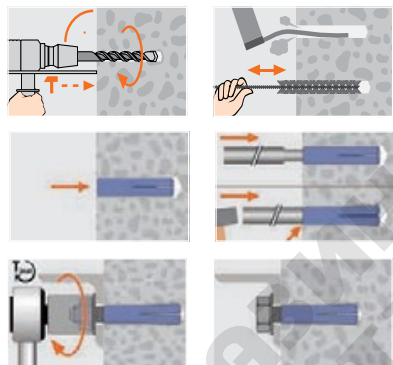

Крепешни / Fasteners

**topStrong**

Анкер за набуване / Drop in anchor / Conespond ingopat

| art. N   | size | box | ctn  |
|----------|------|-----|------|
| 512101   | 6mm  | 40  | 4000 |
| 512102   | 8mm  | 20  | 2000 |
| 512103   | 10mm | 20  | 1000 |
| 512104   | 12mm | 10  | 500  |
| 512106** | 20mm | 4   | 100  |

\*\*Трайно намалена цена / Sale price / Pret de vanzare

| Арт. N | втр. резба (A) | р-р дюбела и свредлото мм (B) | дължина на резбата мм (D) | дълбочина на отвора мм (C) |
|--------|----------------|-------------------------------|---------------------------|----------------------------|
| 512101 | M6 (W1/4)      | 8.0                           | 10                        | 25                         |
| 512102 | M8 (W5/16)     | 10.0                          | 14                        | 30                         |
| 512103 | M10 (W3/8)     | 12.0                          | 15                        | 40                         |
| 512104 | M12 (W1/2)     | 16.0                          | 20                        | 50                         |
| 512105 | M16 (W5/8)     | 20.0                          | 25                        | 65                         |
| 512106 | M20 (W3/4)     | 25.0                          | 35                        | 80                         |

Анкер-пирон за окачен таван / Ceiling anchor / Ancora tavan

| art. N | ∅   | Length | box | ctn  |
|--------|-----|--------|-----|------|
| 512201 | 6mm | 35mm   | 20  | 2000 |

Скоба за телеф. кабел, плик / Cable clip, bag / Clipsuri plastic, set