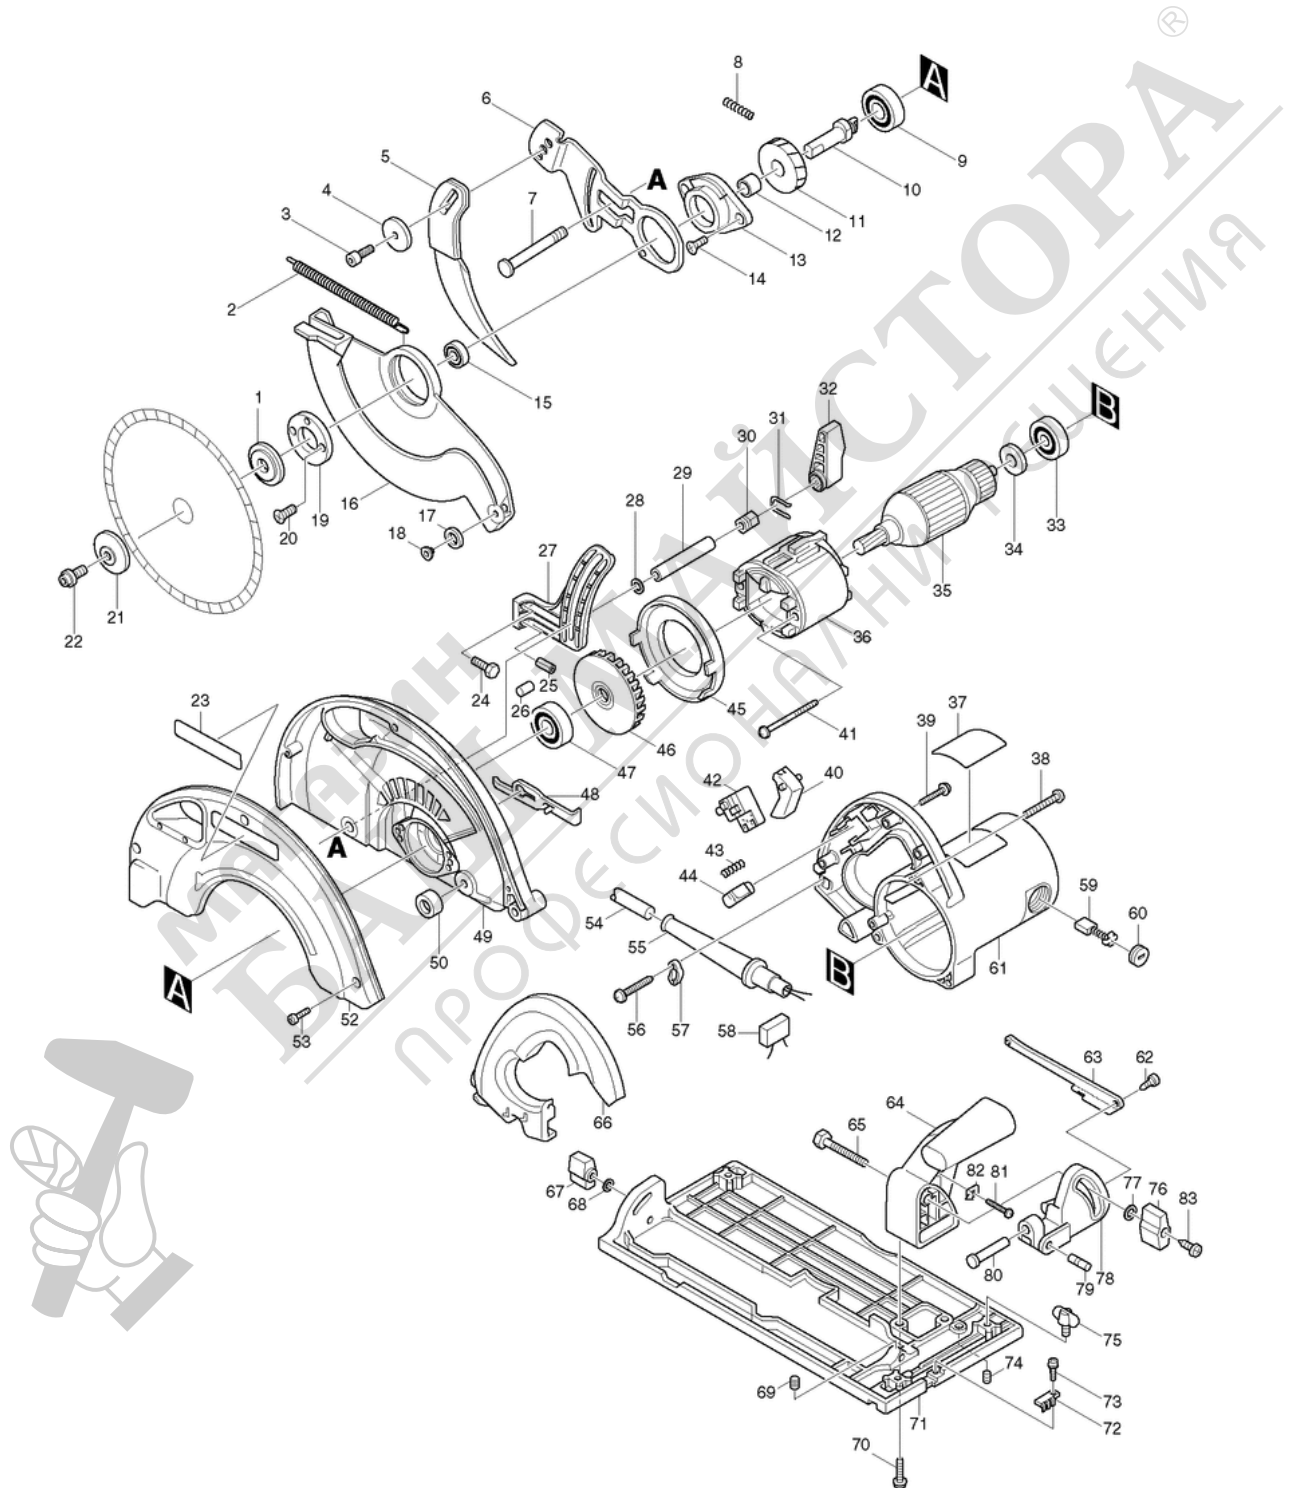

Makita Service Information / Model: 5903R

Makita Werkzeug Ges.m.b.H.

Kolpingstrasse 13, 1230 Wien

Tel: 01 / 616 27 30 - 0*

Fax: 01 / 616 27 30 - 40

Mail: verkauf@makita.at

Web: www.makita.at

Makita Service Information / Model: 5903R

POS	Bestell-Nr.	Artikelbeschreibung	Stk.	Stk.Preis
1	224302-2	INNENFLANSCH 42 (O.SCHLITZ)590	1	N/A
2	231798-0	RÜCKHOLFEDER 5 5903R	1	N/A
2.2	231840-7	RÜCKHOLFEDER 6	1	N/A
3	922422-3	INBUSSCHRAUBE 8X16 922422-3	1	N/A
4	267123-9	BEILAGSCHEIBE 8 5903R	1	N/A
5	165092-7	SPALTKEIL 5903R	1	N/A
5.2	345735-9	SPALTKEIL 5903R	1	N/A
6	344104-1	SPALTKEILHALTER 5903R	1	N/A
6.2	345772-3	SPALTKEILHALTER 5903R	1	N/A
7	266019-1	SCHRAUBE M8x98	1	N/A
8	233084-5	DRUCKFEDER 6 5903R/SP6000/51	1	N/A
9	211131-2	KUGELLAGER 6001DDW	1	N/A
10	322662-7	SPINDEL 5903R	1	N/A
11	226422-8	ZAHNRAD 39 5903R	1	N/A
12	257184-7	DISTANZRING 20-16 5903R	1	N/A
13	316564-7	LAGERSCHILD 5903R	1	N/A
13.2	317626-4	LAGERSCHILD 5903R neu	1	N/A
14	265031-8	SENKKOPFSSCHRAUBE M6 5903R	2	N/A
15	211228-7	KUGELLAGER 6202DDW	1	N/A
16	316563-9	BEWEGL.SCHUTZ 5903R	1	N/A
16.2	318061-9	BEWEGL. SCHUTZ 5903R neu	1	N/A
16.3	318143-7	BEWEGL. SCHUTZ 5903R neuer	1	N/A
17	415438-0	ROLLE 20	2	N/A
18	415437-2	RUNDSTIFT 6 415437-2	2	N/A
19	285677-4	KUGELLAGERABDECKUNG 5903R	1	N/A
20	912222-9	SENKKOPFSCHRAUBE M5x16	2	N/A
21	224301-4	FLANSCHMUTTER 42 5903R	1	N/A
22	265408-7	INBUSSCHRAUBE 8X20 265408-7	1	N/A
23	819034-0	ETIKETTE 5903R	1	N/A
24	921342-8	SCHRAUBE 6x25	1	N/A
25	951210-1	KERBSTIFT 6-20	1	N/A
26	263005-3	GUMMISTIFT 6 HM3541FC	2	N/A
26.2	263005-3	GUMMISTIFT 6 HM3541FC	1	N/A
27	316557-4	TIEFENANSCHLAG 5903R	1	N/A
28	941201-0	BEILAGSCHEIBE 8	1	N/A
29	331432-3	ROHR 9 331432-3	1	N/A
30	252134-7	MUTTER M8 5903R/5103R/5104S	1	N/A
31	231955-0	RINGFEDER 12	1	N/A
32	272230-5	KLEMMHEBEL 54	1	N/A
33	211056-0	KUGELLAGER 629LLB 211056-0	1	N/A