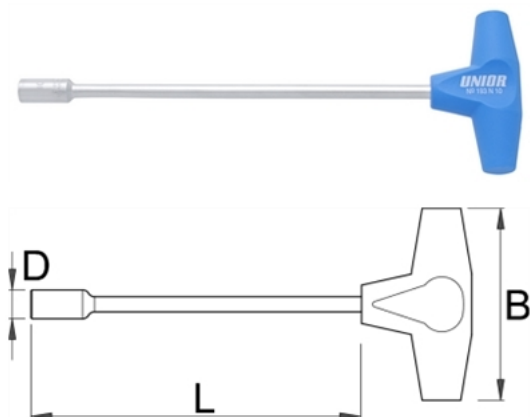

Ключ глух с Т-дръжка - 193N

Описание

- материал: острие - хром-ванадий, изцяло закалено
- дръжка - полипропилен
- хромиран в съответствие със стандарт EN 12540

Технически параметри

Barcode	Hex	D	L	B	Weight	Material	Length	Width
621649	5	8.2	230	88	89	4B	10	-
608283	5.5	8.8	230	88	106	4B	10	-
608284	6	9	230	88	107	4B	10	-
608285	7	11	230	88	112	4B	10	-
608286	8	12	230	88	135	4B	10	-
608287	9	13	230	88	160	4B	10	-
608288	10	14	230	88	161	4B	10	-
608289	11	16	230	88	169	4B	10	-
608290	12	17.5	230	88	196	4B	6	-
608291	13	18	230	88	199	4B	6	-
608292	14	20	230	88	208	4B	6	-
608293	15	22	230	88	212	4B	6	-
608294	16	22	230	88	214	4B	6	-
608295	17	23	230	88	223	4B	6	-

Информация за опаковането

Barcode	Hex	Опаковка за търговия на дребно				Транспортна опаковка				
		A	Б	Ц	Weight	A1	Б1	Ц1	Weight	
621649	5	340	88	33	102	4	119	404	65	520
608283	5.5	340	88	33	115	4	119	404	65	572
608284	6	340	88	33	116	4	119	404	65	573
608285	7	340	88	33	120	4	119	404	65	592
608286	8	340	88	33	144	4	119	404	65	668
608287	9	340	88	33	170	4	119	404	65	792
608288	10	340	88	33	170	4	119	404	65	792
608289	11	340	88	33	178	4	119	404	65	824
608290	12	340	88	33	205	4	119	404	65	932
608291	13	340	88	33	205	4	119	404	65	932
608292	14	340	88	33	218	4	119	404	65	984
608293	15	340	88	33	220	4	119	404	65	992
608294	16	340	88	33	224	4	90	330	84	1010
608295	17	340	88	33	232	4	119	404	65	1040