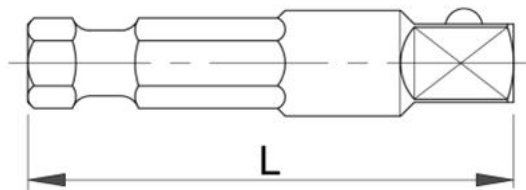

### Описание

- материал: хром-ванадий
- ковани, изцяло закалени
- изработен в съответствие със стандарт DIN 7428

### Технически параметри

Barcode	Size	L	Weight	Material	Length	Other
604531	1/4" (6.3) - 1/4"	50	15	4A	10	-
616808	1/4" (6.3) - 3/8"	50	20	4A	10	-
616809	1/4" (6.3) - 1/2"	50	33	4A	10	-

### Информация за опаковането

Barcode	Size	Опаковка за търговия на дребно			Транспортна опаковка					
		A	Б	Ц	Weight	Volume	A1	Б1	Ц1	Weight
604531	1/4" (6.3) - 1/4"	150	44	11,3	22	4	54	183	49	88
616808	1/4" (6.3) - 3/8"	150	44	14,5	27	4	54	183	49	108
616809	1/4" (6.3) - 1/2"	150	44	18,5	40	4	54	183	49	160