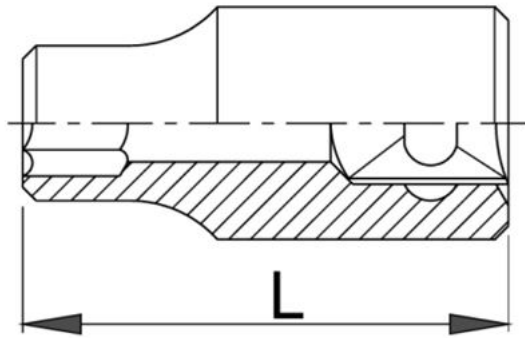

## Адаптер за ударна отвертка 1/2" - 5/16" - 6762.2

### Технически параметри

Barcode	Size	L	Weight	Material	Length	Other
605063	1/2" - 5/16"	37	60	4B	10	-

### Информация за опаковането

Barcode	Size	Опаковка за търговия на дребно			Транспортна опаковка					
		A	Б	Ц	Weight	Quantity	A1	Б1	Ц1	Weight
605063	1/2" - 5/16"	105	44	44	64	4	83	131	55	291