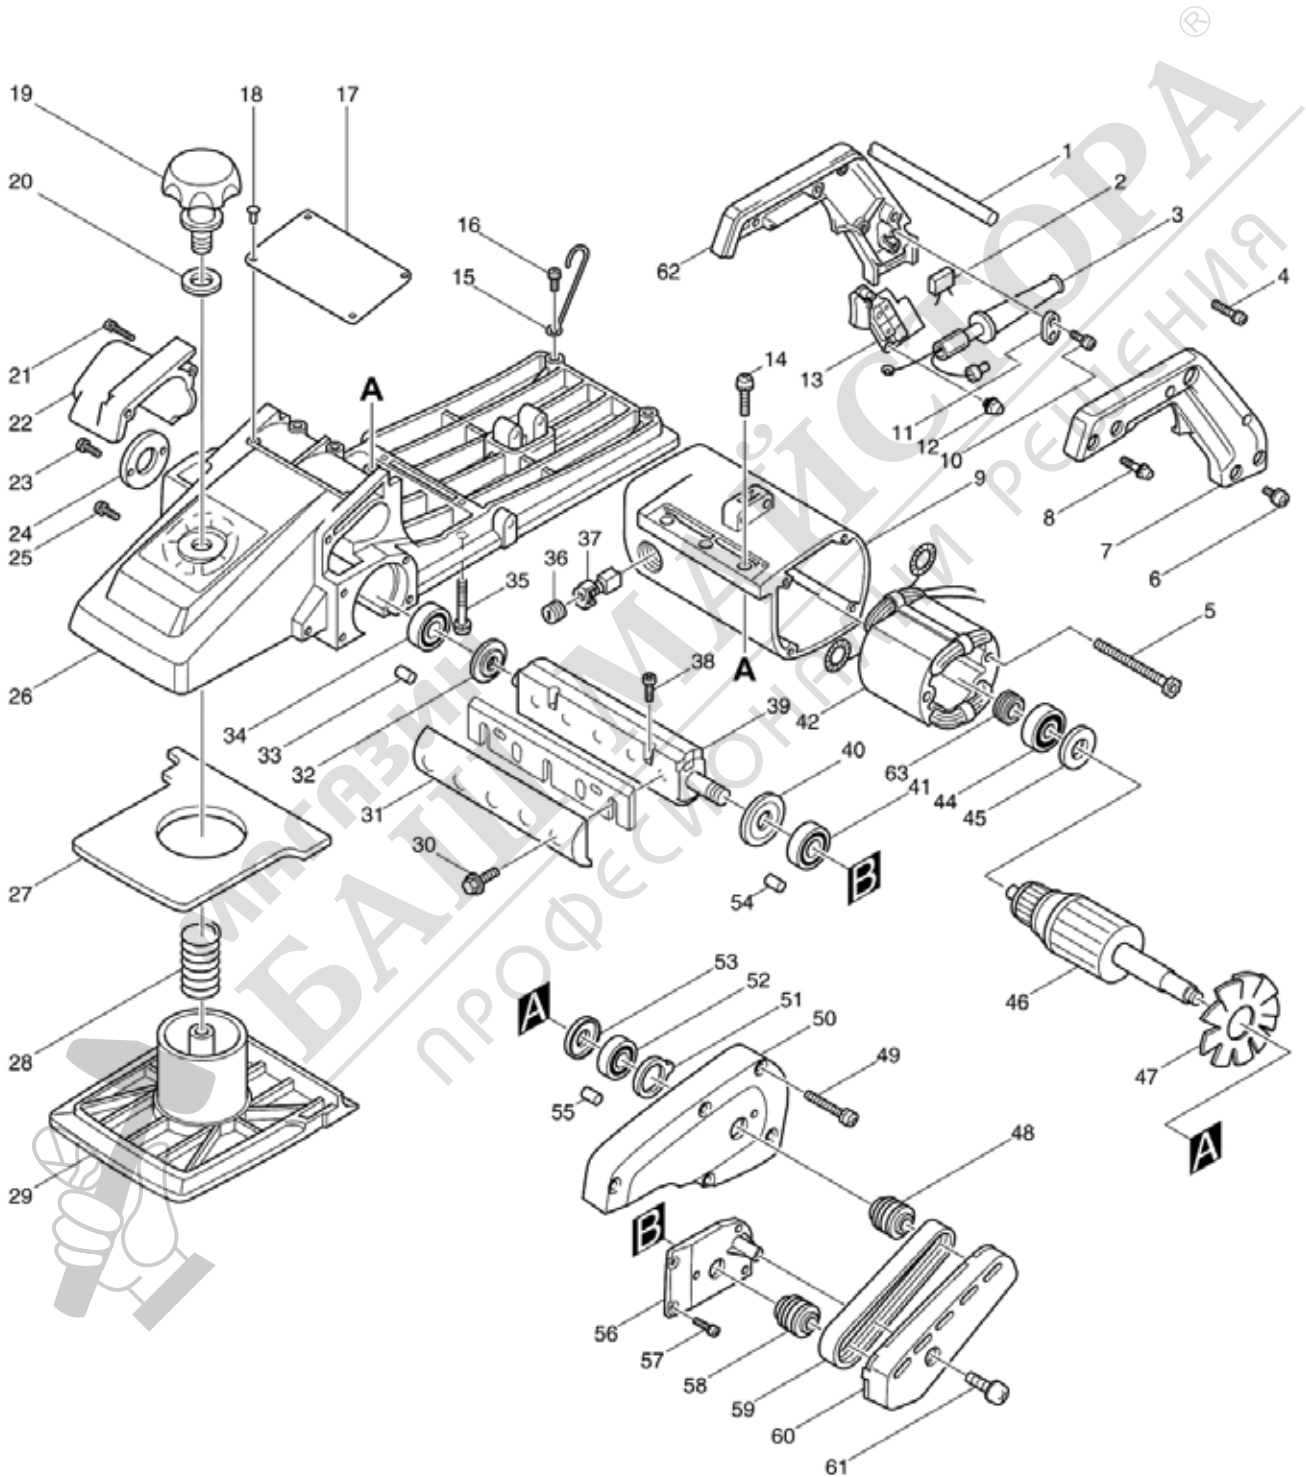

Makita Service Information / Model: 1806B

Makita Werkzeug Ges.m.b.H.

Kolpingstrasse 13, 1230 Wien

Tel: 01 / 616 27 30 - 0*

Fax: 01 / 616 27 30 - 40

Mail: verkauf@makita.at

Web: www.makita.at

Makita Service Information / Model: 1806B

POS	Bestell-Nr.	Artikelbeschreibung	Stk.	Stk.Preis
1	666226-0	POWER SUPPLY CORD 1.5-2-5.0	1	N/A
1.2	665883-1	KABEL 1.0-2-5.0 HK1820/20L	1	N/A
2	645105-5	KONDENSATOR	1	N/A
3	682502-4	KABELSCHUTZ 8-85 HP1641	1	N/A
3.2	682540-6	KABELSCHUTZ 9.3-90	1	N/A
4	911158-9	SCHRAUBE M4x30	2	N/A
5	911300-2	SCHRAUBE M5x75 2012/7104L	2	N/A
6	911213-7	SCHRAUBE M5x12	4	N/A
7	181151-9	SCHALTERGEHÄUSE (R+L) 1806B	1	N/A
7		*** INC. 62		N/A
8	911253-5	SCHRAUBE M5x30 UH4570	2	N/A
9	156414-2	MOTORGEHÄUSE 1805B/1806B	1	N/A
9.2	156414-2	MOTORGEHÄUSE 1805B/1806B	1	N/A
10	911133-5	SCHRAUBE M4x18 Hm1203C	2	N/A
11	687001-1	KABELKLEMMPLATTE 687001-1	1	N/A
11.2	687031-2	KABELKLEMMPLATTE	1	N/A
12	911103-4	SCHRAUBE 4X6 911103-4	2	N/A
13	651028-7	SCHALTER HPAH2-3S 5100BR	1	N/A
13.2	651045-7	SCHALTER 1806B NEU AB 08.9	1	N/A
14	911228-4	SCHRAUBE 5x18	3	N/A
15	281007-7	KABELHALTERUNG 1805B/1806B	1	N/A
16	911324-8	SCHRAUBE M6x16	1	N/A
17	854895-1	TYPENSCHILD 1806B	1	N/A
18	953106-2	NIETE 0-5 953106-2	4	N/A
19	271249-1	EINSTELLKNOPF 1805B/1806B	1	N/A
20	253004-3	DISTANZSCHEIBE 13 1805B/1806B	1	N/A
21	911158-9	SCHRAUBE M4x30	2	N/A
22	316966-7	SPÄNEABFÜHRUNG 1806B	1	N/A
23	911206-4	SCHRAUBE M5x10	2	N/A
24	285011-8	LAGERABDECKUNG 1805B	1	N/A
24.2	285004-5	LAGERABDECKUNG 1806B (AB 360	1	N/A
25	911206-4	SCHRAUBE M5x10	2	N/A
26	157163-4	MESSERWELLENGEHÄUSE 1806B	1	N/A
27	423094-2	MOOSGUMMIDICHTUNG 1806B	1	N/A
28	231233-8	DRUCKFEDER 24 1805B	1	N/A
29	315575-9	VORDERE GRUNDPLATTE 1806B	1	N/A
30	265322-7	Inbusschr. M6x18 1911B/N1923B	10	N/A
30.2	265484-1	Inbusschraube M6x18 neu	10	N/A
31	342604-5	DRUM PLATE (2PCS/SET)	1	N/A
31.2	344466-7	MESSERKLEMMPLATTE 2STK! 1806B	1	N/A