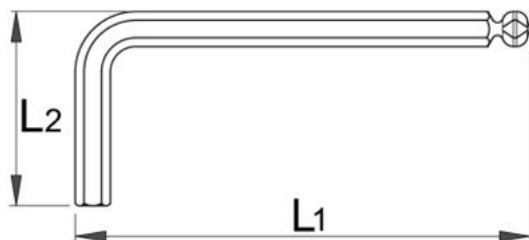

Ключ шестограм (inbus) за работа под ъгъл, удължен - 220/3SL

Описание

- материал: хром-ванадий
- закален
- никелиран

Технически параметри

Barcode	Hex Size	L1	L2	Weight	Material	Finish	Other
608524	1.5	91.5	15.5	6	4B	10	-
608525	2	102	18	7	4B	10	-
608526	2.5	114.5	20.5	10	4B	10	-
608527	3	129	23	14	4B	10	-
608528	4	144	29	22	4B	10	-
608529	5	165	33	35	4B	10	-
608530	6	186	38	55	4B	10	-
608531	8	208	44	105	4B	10	-
608532	10	234	50	105	4B	10	-

Информация за опаковането

Barcode	Hex Size	Опаковка за търговия на дребно				Транспортна опаковка				
		A	B	Ц	Weight	A1	B1	Ц1	Weight	
608524	1.5	165	44	8,2	11	4	57	237	33	169
608525	2	180	44	8,2	12	4	57	237	33	173
608526	2.5	185	44	8,2	15	4	57	237	33	185
608527	3	200	44	8,2	19	4	57	237	33	201
608528	4	215	44	8,2	27	4	57	237	33	233
608529	5	230	44	20	40	4	70	297	44	285
608530	6	250	50	20	60	4	70	297	44	365
608531	8	270	55	20	110	4	70	327	49	565
608532	10	270	55	20	110	4	70	327	49	565