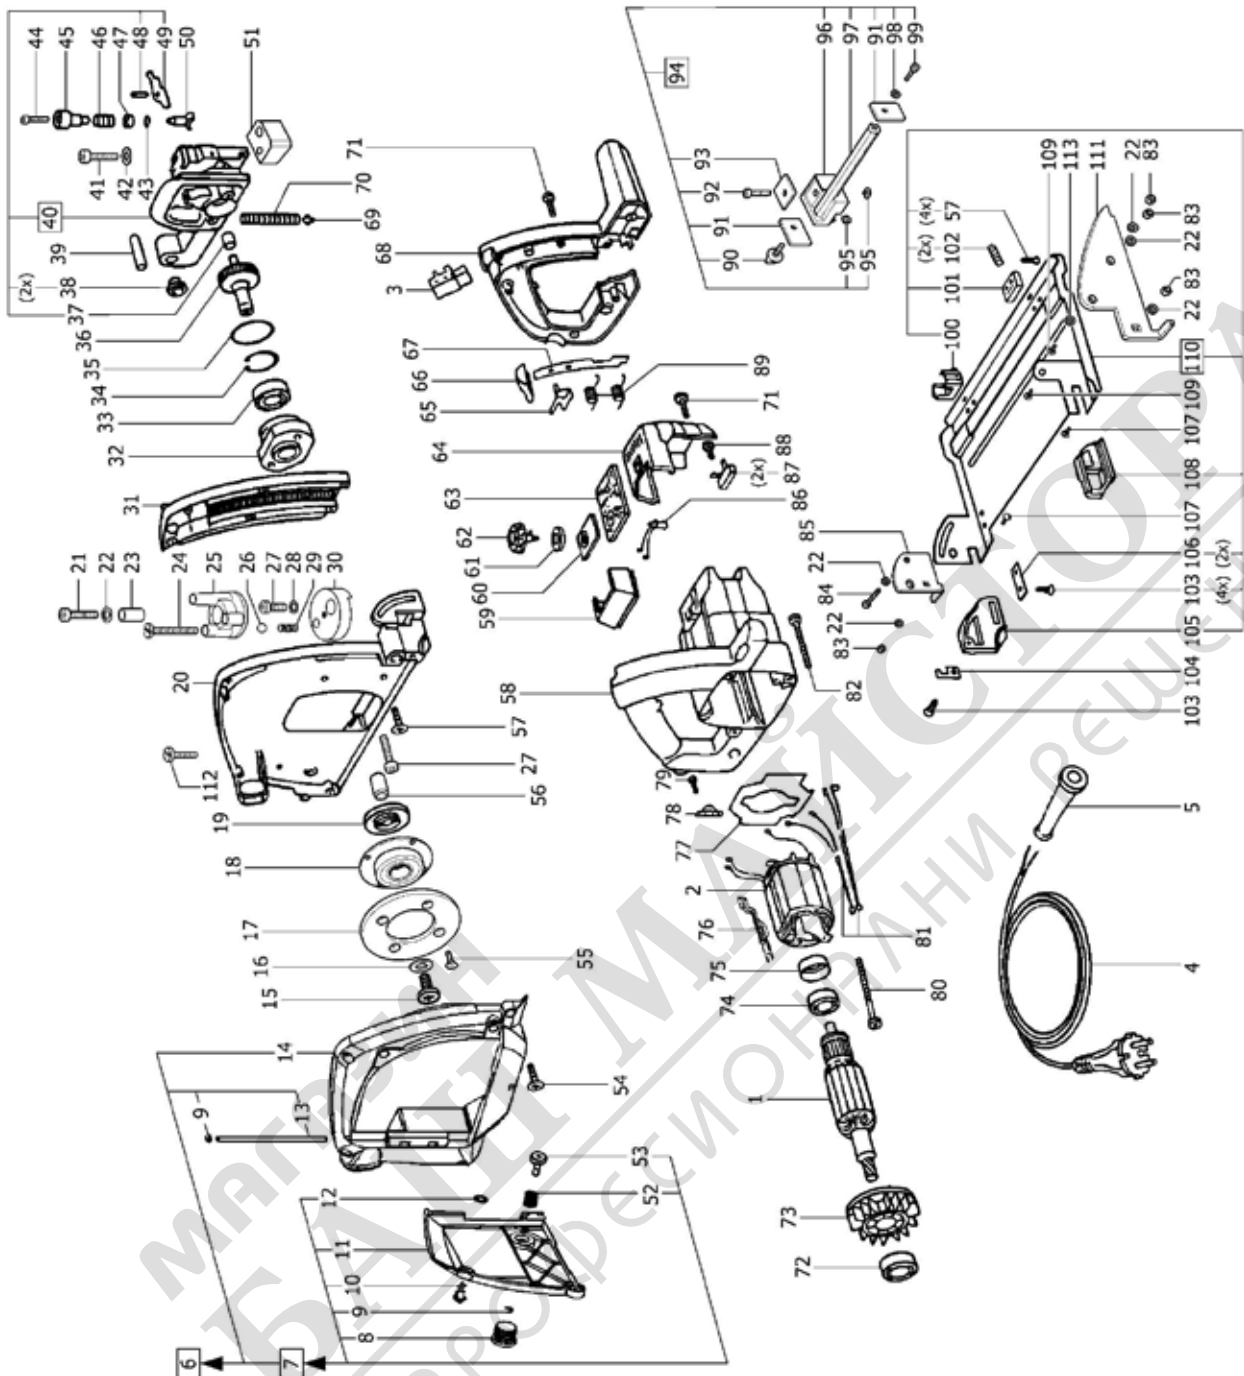

491279 - PF 1200 E Alucobond

Pos	Част No.	Описание	Количество
1	493218	Котва 230 V	1
2	493221	Полеви пакет 230 V	1
3	490651	Прекъсвач	1
4	461124	Кабел EU	1
5	432436	Защитен маркуч за кабел	1
6	491645	капак	1
7	491659	Клапа	1
8	462332	Тапа	1
9	222490	Шайба	2
10	462109	Болтова ключалка	2
11	462106	Клапа	1
12	460025	Осигурителен винт	2
13	462256	Щифт	1

14	462064	капак	1
15	200201	Цилиндричен винт М8 х 16	1
16	200579	Шайба 8,4 mm	1
17	---	Виж каталога	1
18	491678	Затягащ франец	1
19	462096	Фланец	1
20	447207	Капак предпазен	1
21	400859	Цилиндричен винт М6 х 25	1
22	200578	Шайба 6,4 mm	6
23	436300	Втулка	1
24	462657	Винт с плоска глава М5 х 35	3
25	464182	ограничител	1
26	783305	Сачма	1
27	228643	Цилиндричен винт М5 х 16	3
28	200587	Пружинен диск	1
29	436528	Притискателна пружина	1
30	464142	Плоча	1
31	440495	Сегмент	1
32	440228	Лагерна втулка	1
33	228659	Радиални сферични лагери	1
34	401246	Осигурителен пръстен	1
35	440457	О-пръстен	1
36	461902	Вал на предавката	1
37	439042	Цилиндрични лагери	1
38	439331	Фланцова втулка	2
39	439972	Цилиндричен щифт	1
40	491251	Корпус на редуктор	1
41	400377	Цилиндричен винт М6 х 30	1
42	200588	Пружинен диск	1
43	444234	О-пръстен	1
44	228591	Винт със сферично-цилиндрична глава М4 х 40	1
45	440441	Бутон	1
46	201134	Притискателна пружина	1
47	444142	Опоен диск	1
48	228692	Ръкав 5 х 12 mm	1
49	439889	Отклоняване	1
50	444114	Болтове	1
51	464143	Плоча	1
52	504165	Притискателна пружина	1
53	491414	Шайба	1
54	228738	Винт със сферично-цилиндрична глава М4 х 10	4
55	400693	Винт със скрета глава М5 х 8	4
56	462097	Втулка	1
57	400014	Винт със скрета глава 4,0 х 10 mm	10
58	446282	Корпус на мотора	1
59	438607	Покритие	1
60	438198	Прозорец	1
61	438509	Уплътнителен пръстен	1
62	440991	Регулиращо колело	1
63	488598	Регулираща електроника	1
64	439824	Капак	1
65	451680	Шибър	1
66	434341	Бутон	1
67	439890	Лост	1
68	440102	капак	1
69	440554	Болтове	1
70	440209	Притискателна пружина	1
71	228580	Винт със сферично-	8